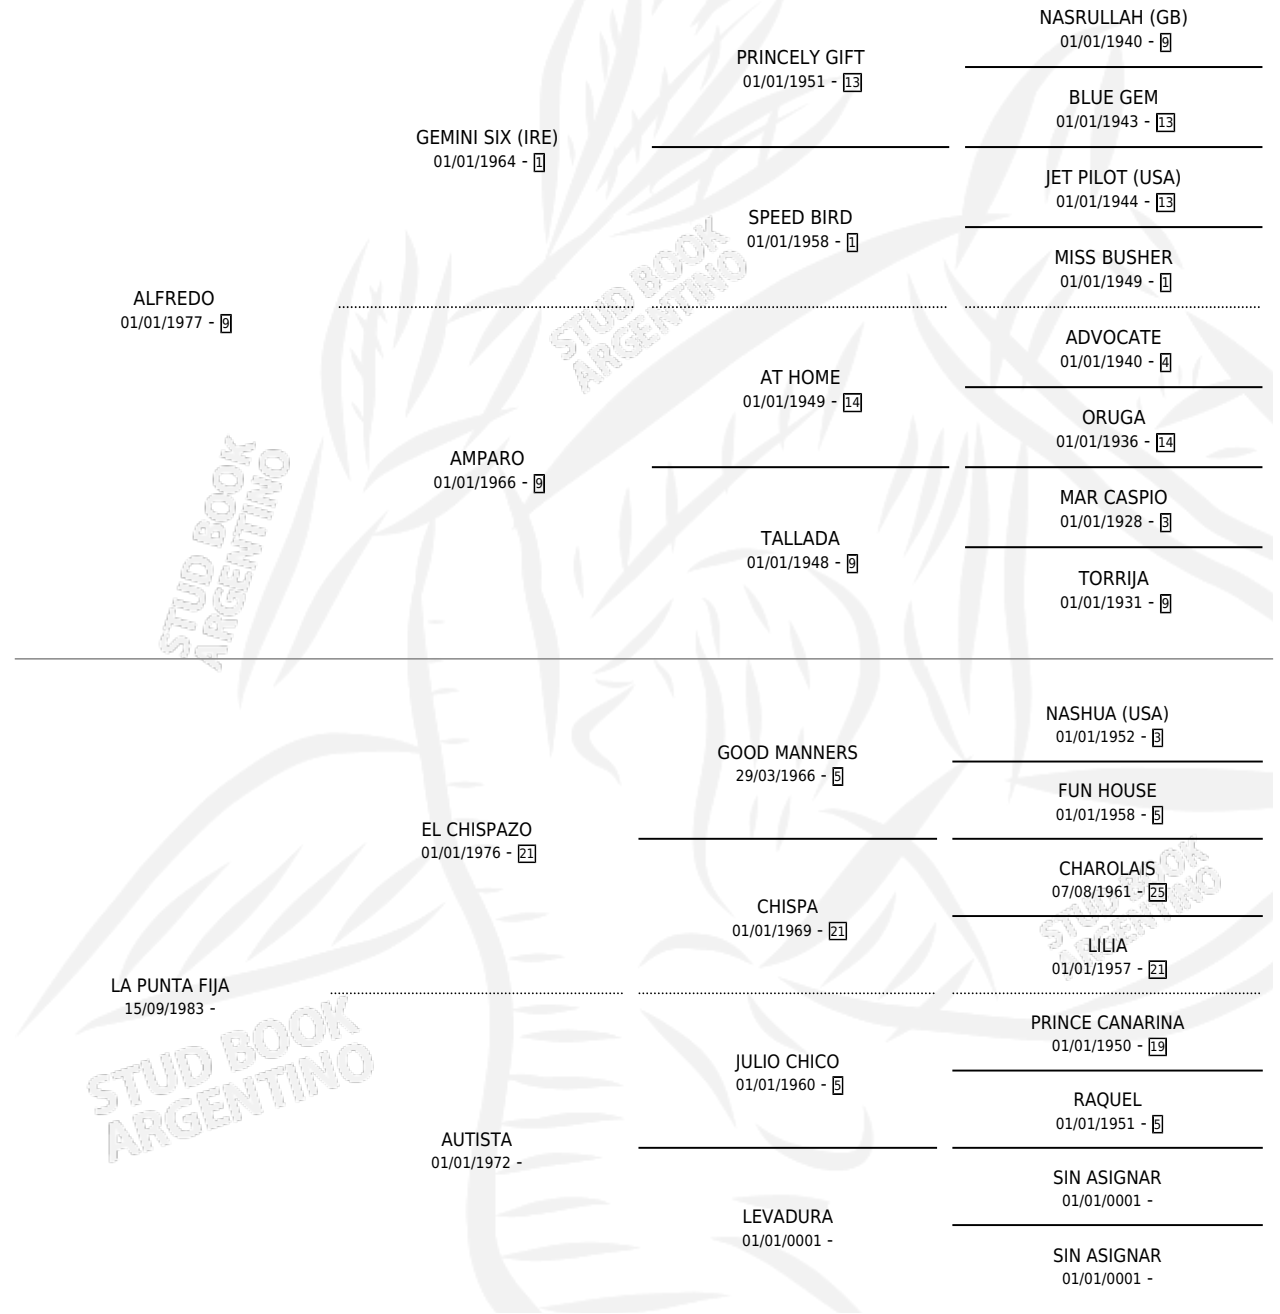

ALFANERA

por ALFREDO y LA PUNTA FIJA por EL CHISPAZO

Argentina · Hembra · Zaino · SP · 29/07/1993
Familia · Volumen 35

ESTADO

| | |
|------------------------------|---|
| TIPIFICACIÓN SANGUÍNEA | X |
| TIPIFICACIÓN POR ADN | X |
| PASAPORTE | X |
| IDENTIFICACIÓN POR MICROCHIP | X |
| REPRODUCTOR | X |

Lugar de nacimiento: Don Viyo

Criador: Don Viyo

PEDIGREE

ALFANERA

Datos oficiales del Stud Book Argentino

Documento generado el 10/05/2026

studbook.org.ar