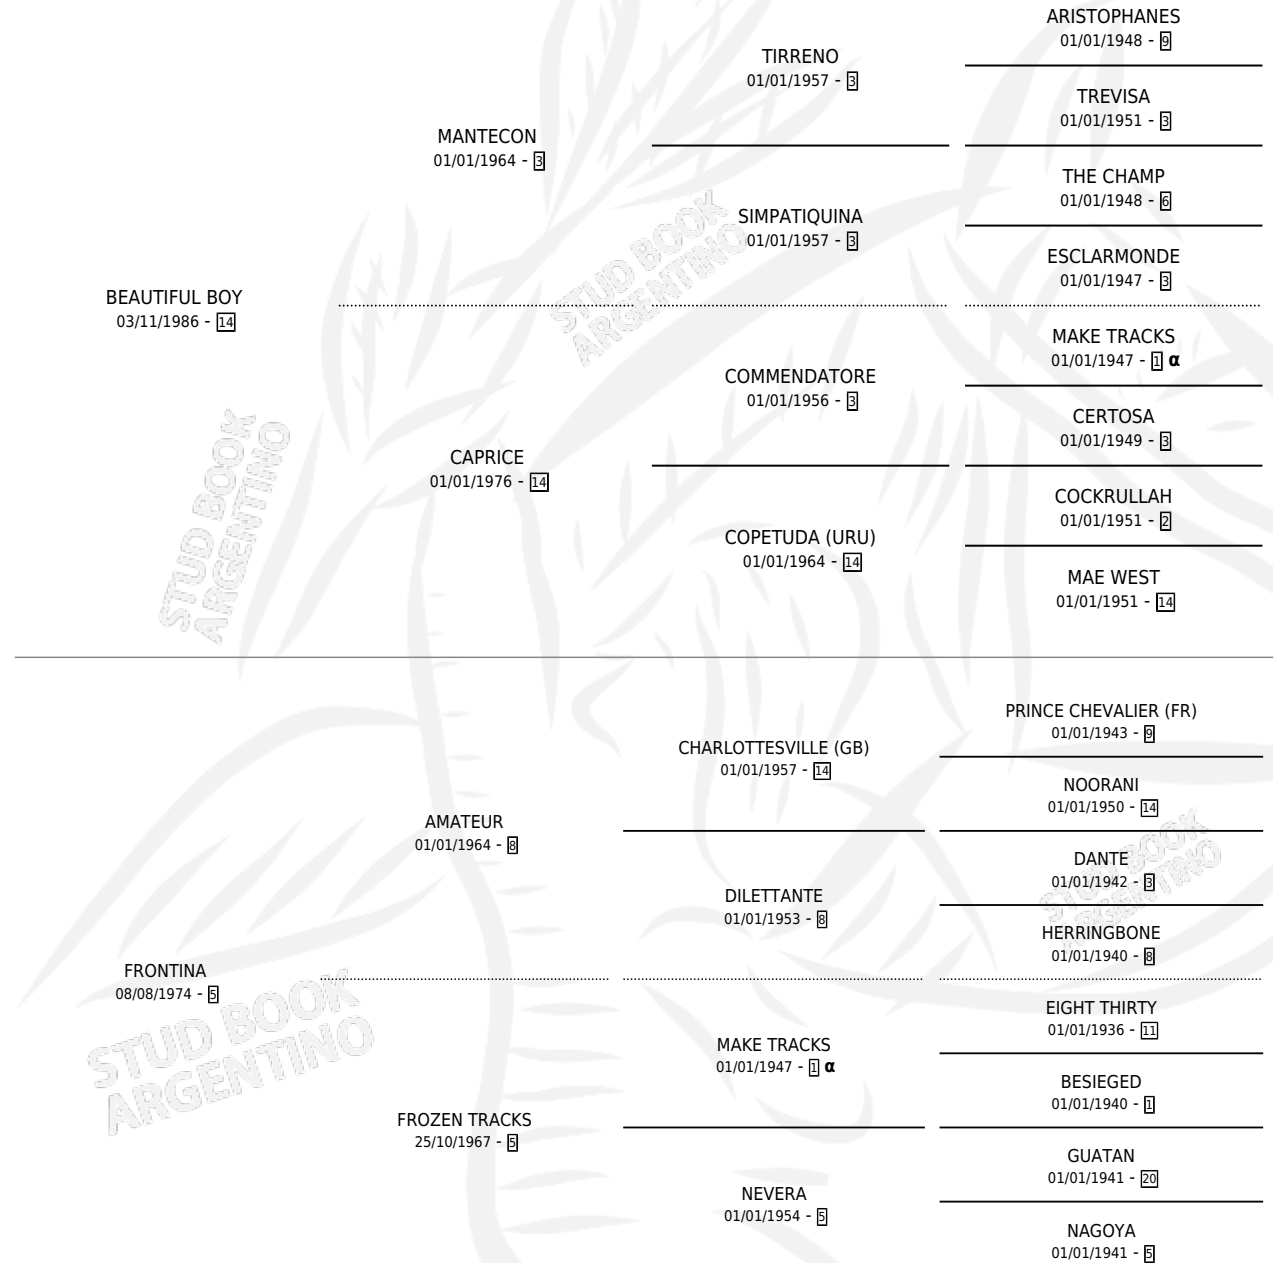

EN FRONTE

por **BEAUTIFUL BOY** y **FRONTINA** por **AMATEUR**

Argentina · Macho · Zaino · SP · 15/08/1993
Familia 5-e · Volumen 35

ESTADO

TIPIFICACIÓN SANGUÍNEA	X
TIPIFICACIÓN POR ADN	X
PASAPORTE	X
IDENTIFICACIÓN POR MICROCHIP	X
REPRODUCTOR	X

Lugar de nacimiento: Los Castaños

Criador: Sin dato

PEDIGREE

INBREEDING : α