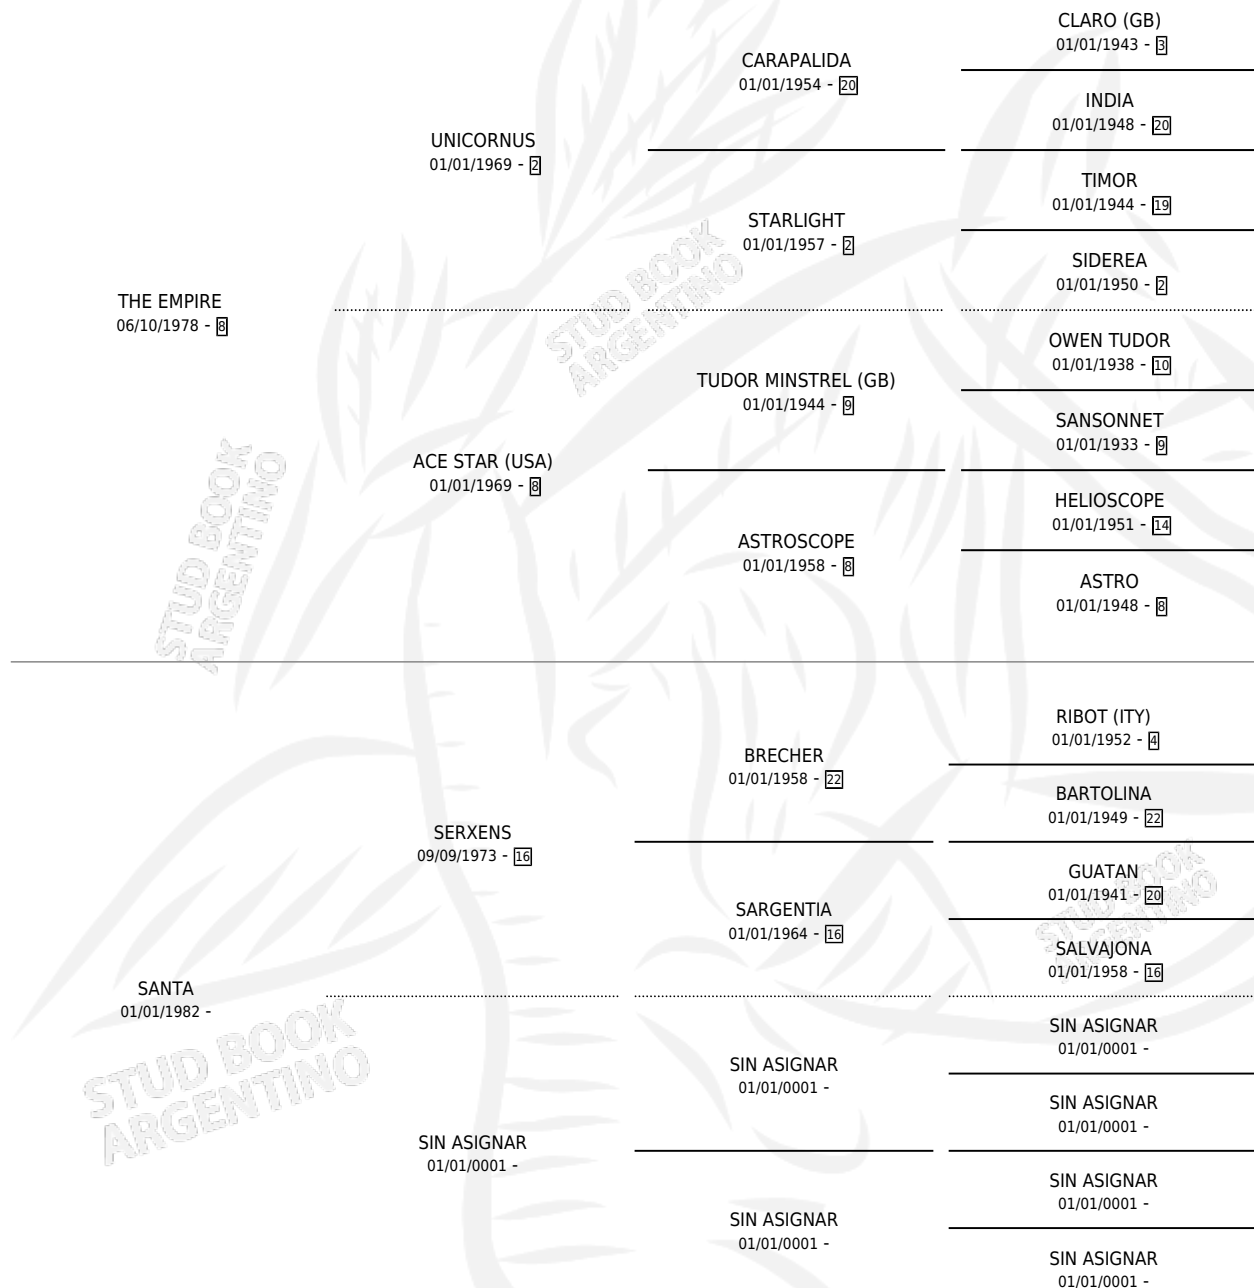

EMPISA

por THE EMPIRE y SANTA por SERXENS

Argentina · Hembra · Zaino · SP · 30/07/1993
Familia · Volumen 35

ESTADO

TIPIFICACIÓN SANGUÍNEA	X
TIPIFICACIÓN POR ADN	X
PASAPORTE	X
IDENTIFICACIÓN POR MICROCHIP	X
REPRODUCTOR	X

Lugar de nacimiento: Don Fede

Criador: Sin dato

PEDIGREE

EMPISA

Datos oficiales del Stud Book Argentino

Documento generado el 07/05/2026

studbook.org.ar