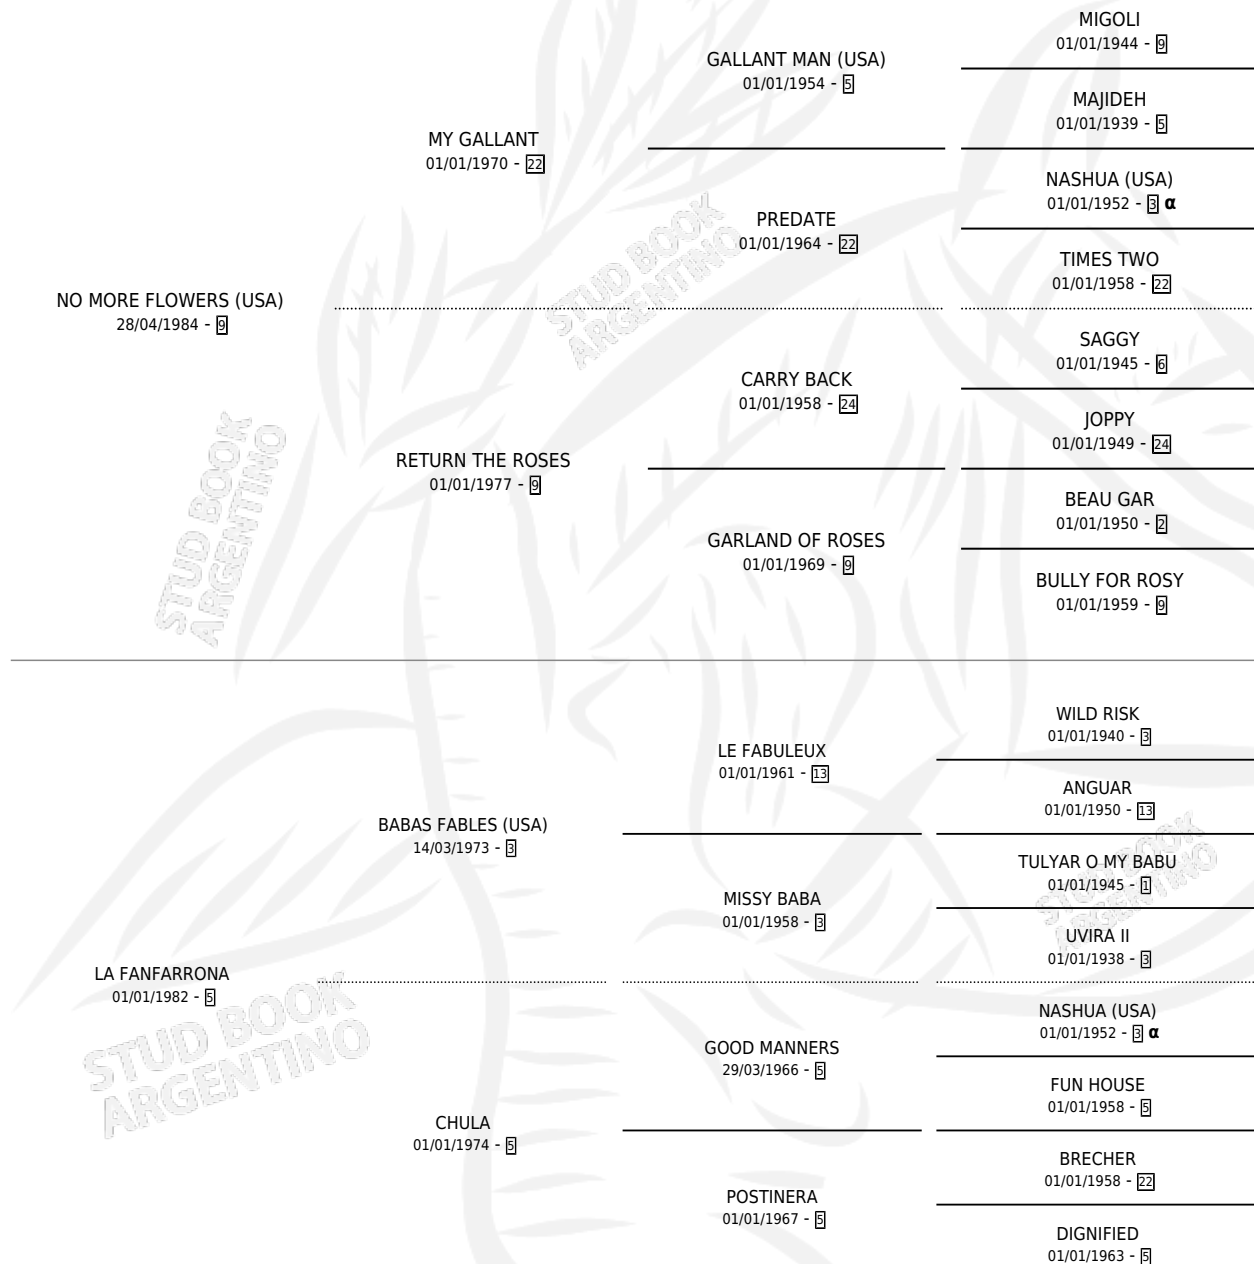

IN EXCESS

por **NO MORE FLOWERS (USA)** y **LA FANFARRONA** por **BABAS FABLES (USA)**

Argentina · Hembra · Alazan · SP · 25/07/1993
Familia 5-h · Volumen 35

ESTADO

TIPIFICACIÓN SANGUÍNEA	X
TIPIFICACIÓN POR ADN	X
PASAPORTE	X
IDENTIFICACIÓN POR MICROCHIP	X
REPRODUCTOR	✓

Lugar de nacimiento: Don Florentino
Criador: Haras Don Florentino S.A.

PEDIGREE

INBREEDING : α