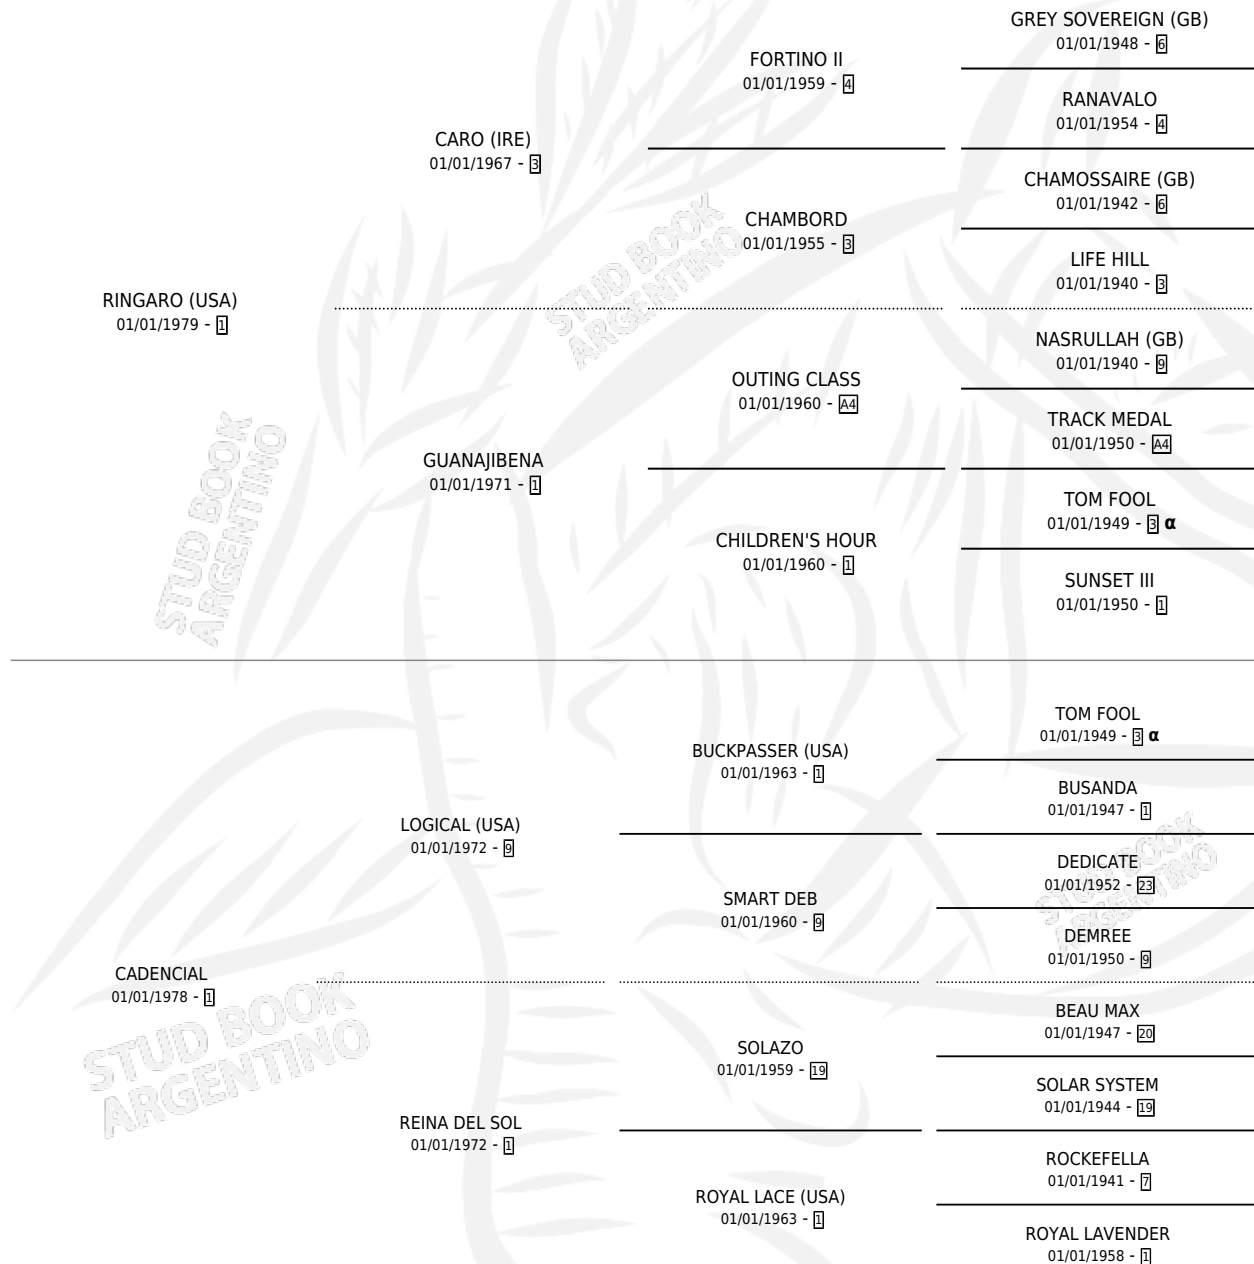

RING OCA

por RINGARO (USA) y CADENCIAL por LOGICAL (USA)

Argentina · Macho · Zaino · SP · 20/08/1993
Familia 1-w · Volumen 35

ESTADO

TIPIFICACIÓN SANGUÍNEA	X
TIPIFICACIÓN POR ADN	X
PASAPORTE	X
IDENTIFICACIÓN POR MICROCHIP	X
REPRODUCTOR	X

Lugar de nacimiento: Ocaragua

Criador: Ocaragua

PEDIGREE

INBREEDING : α

CAMPAÑA

Solo carreras oficiales de Argentina

POR EDAD

EDAD	CC	1°	2°	3°	4°	5°	NP	CLC	CLG	CLCG1	CLGG1	IMPORTE	GANANCIA / CC
4 AÑOS	3	0	0	0	0	0	3	0	0	0	0	\$0	\$0
TOTALES	3	0	0	0	0	0	3	0	0	0	0	\$0	\$0
%		0.0%	0.0%	0.0%	0.0%	0.0%	100%	0.0%	0.0%	0.0%	0.0%		