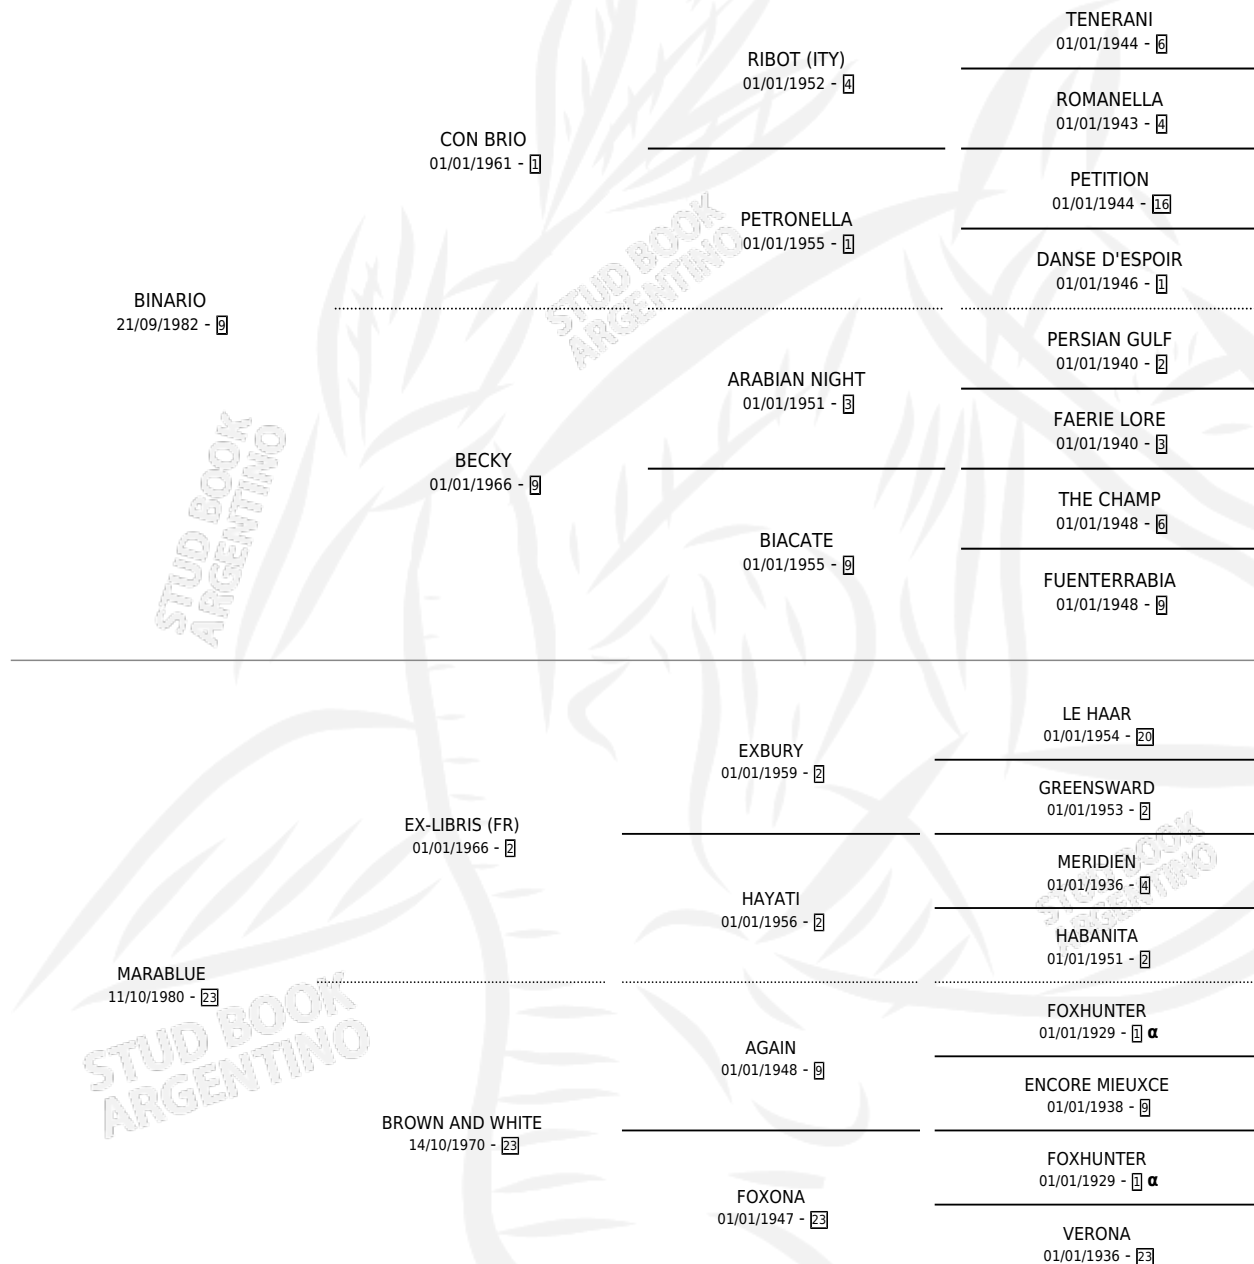

MARABIONICA

por BINARIO y MARABLUE por EX-LIBRIS (FR)

Argentina · Hembra · Alazan · SP · 21/08/1993
Familia 23-a · Volumen 35

ESTADO

TIPIFICACIÓN SANGUÍNEA	X
TIPIFICACIÓN POR ADN	X
PASAPORTE	X
IDENTIFICACIÓN POR MICROCHIP	X
REPRODUCTOR	X

Lugar de nacimiento: La Alianza

Criador: Sin dato

PEDIGREE

INBREEDING : α