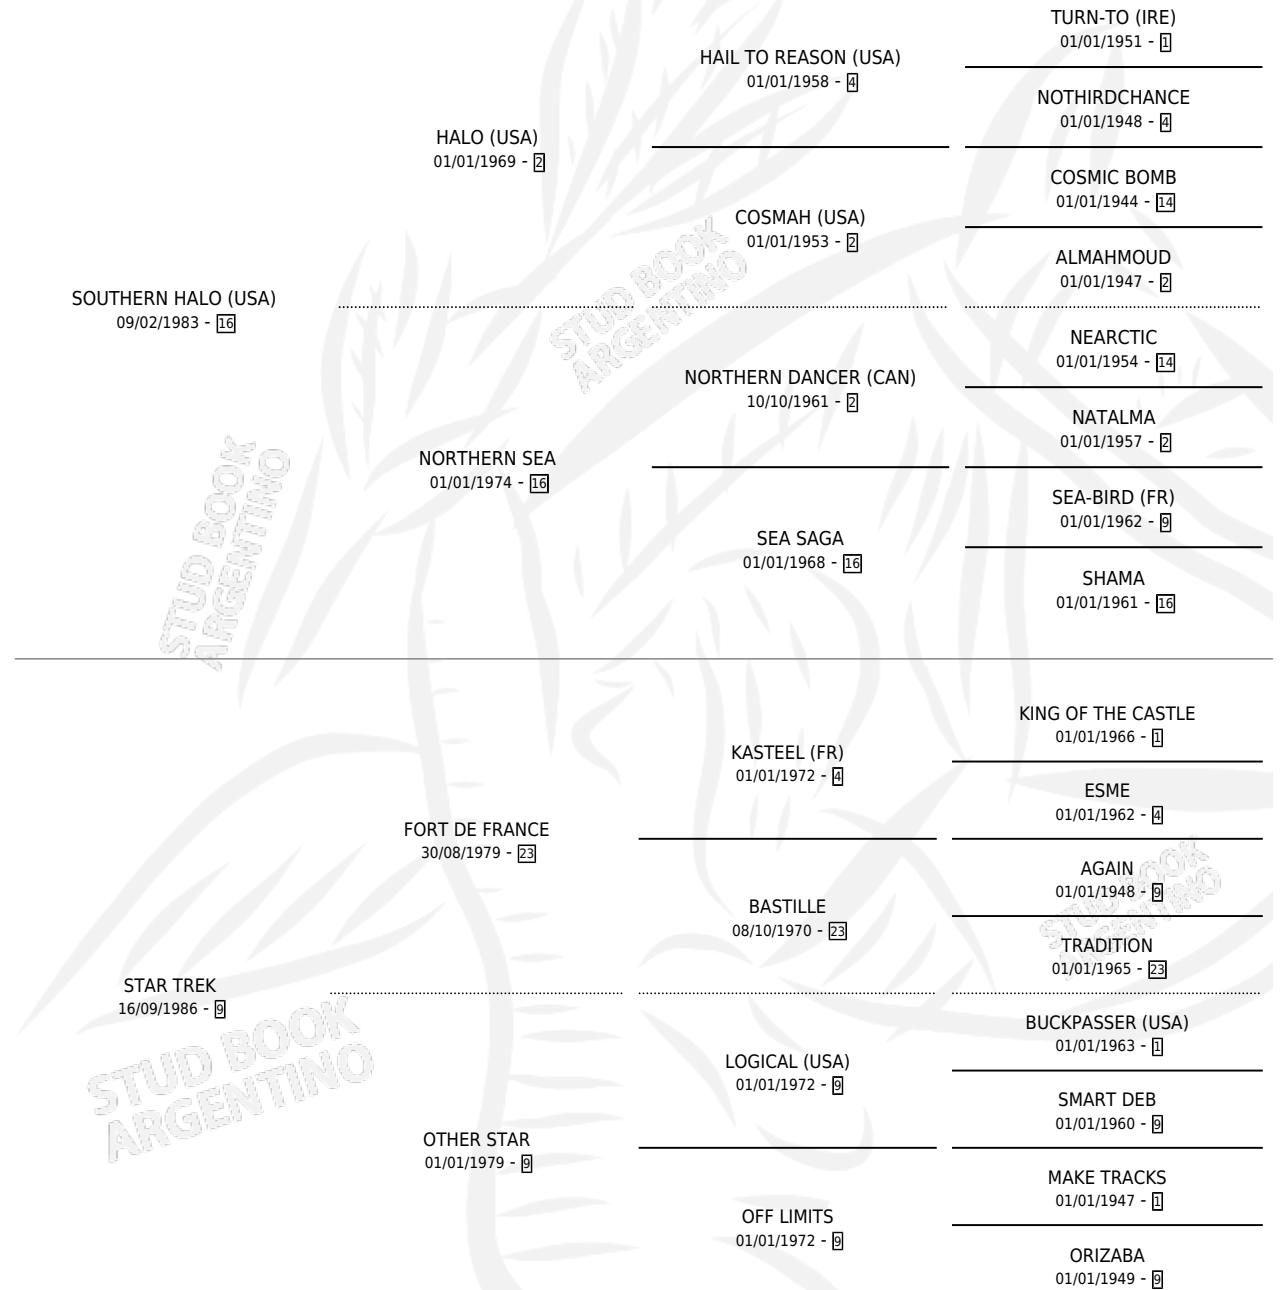

STAR LADY

por SOUTHERN HALO (USA) y STAR TREK por FORT DE FRANCE

Argentina · Hembra · Alazan · SP · 04/08/1993
Familia 9-g · Volumen 35

ESTADO

TIPIFICACIÓN SANGUÍNEA	✓
TIPIFICACIÓN POR ADN	X
PASAPORTE	X
IDENTIFICACIÓN POR MICROCHIP	X
REPRODUCTOR	✓

Lugar de nacimiento: La Quebrada
Criador: La Quebrada

~

HIJOS

	MACHOS	HEMBRAS
2 NACIERON	2	0
2 CORRIERON	2	0
2 GANARON	2	0

0	0	0
GANADORES CL	GANADORES GR	GANADORES G1

PEDIGREE

CAMPAÑA

Solo carreras oficiales de Argentina