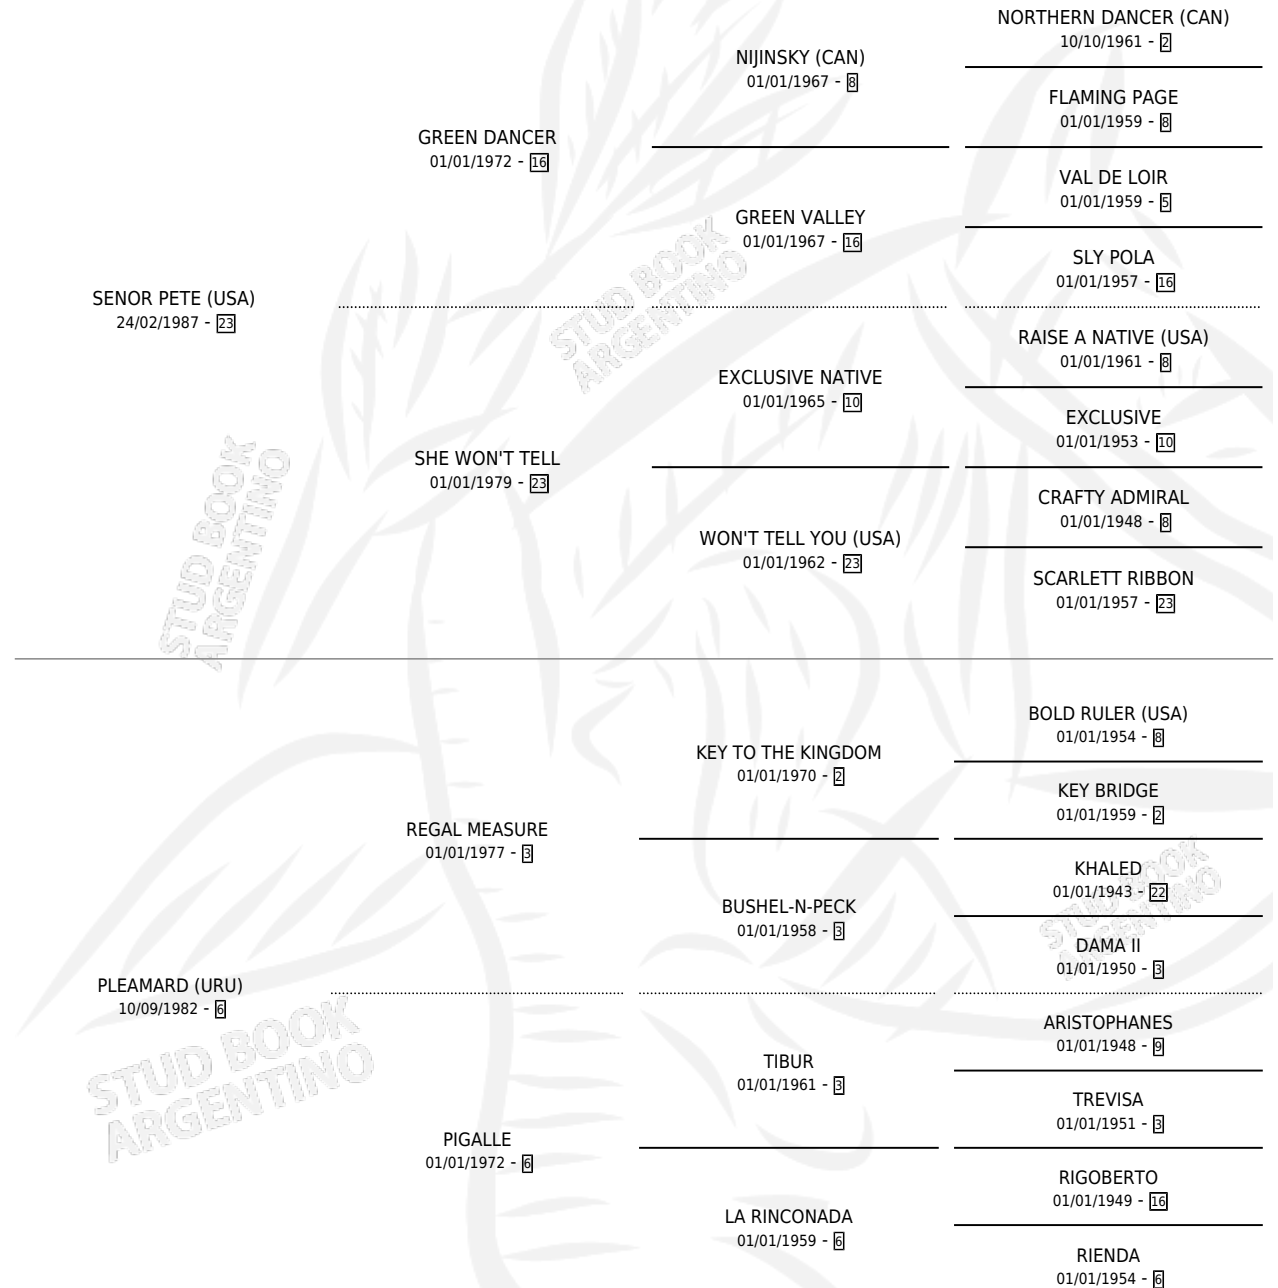

PLENARIA

por **SENOR PETE (USA)** y **PLEAMARD (URU)** por **REGAL MEASURE**

Argentina · Hembra · Zaino · SP · 23/08/1993
Familia 6-e · Volumen 35

ESTADO

TIPIFICACIÓN SANGUÍNEA	✓
TIPIFICACIÓN POR ADN	X
PASAPORTE	X
IDENTIFICACIÓN POR MICROCHIP	X
REPRODUCTOR	✓

Lugar de nacimiento: Abolengo

Criador: Abolengo

PEDIGREE

EXPORTACIÓN / IMPORTACIÓN

FECHA	MOVIMIENTO	PAÍS
13/05/1996	EXPORTADO	BRASIL

~

SERVICIOS

Servicios **1** / Nacimientos **0** / Efectividad **0.00%**