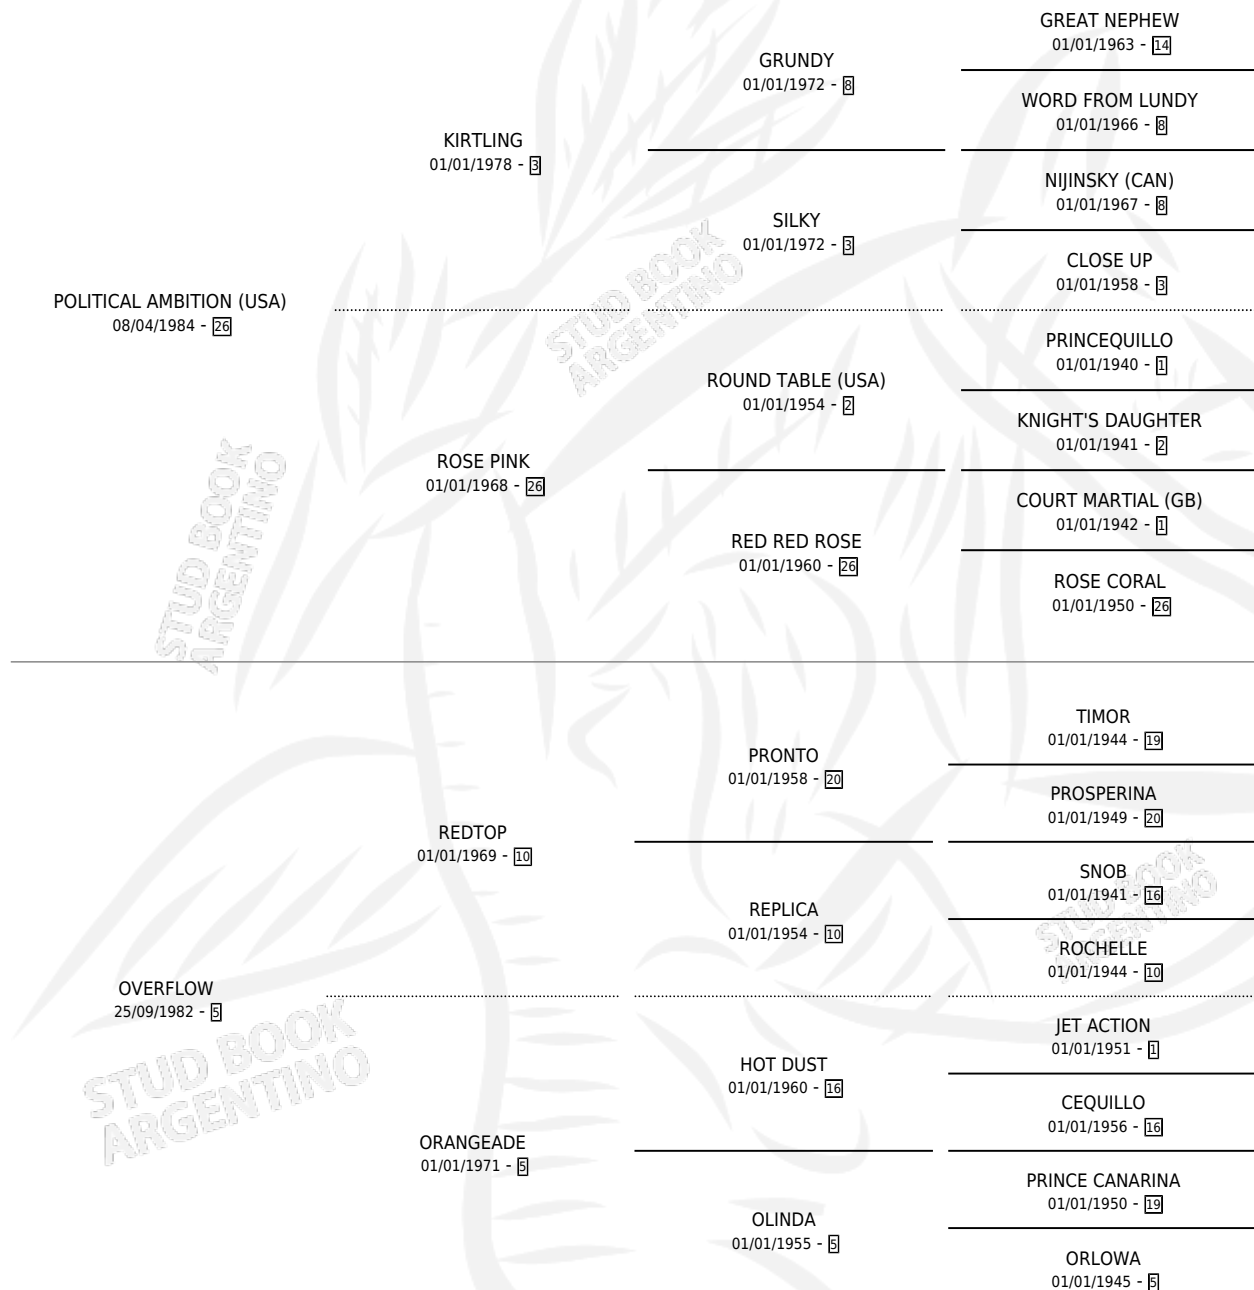

OLISCA

por **POLITICAL AMBITION (USA)** y **OVERFLOW** por **REDTOP**

Argentina · Hembra · Alazan · SP · 14/08/1993
Familia 5-h · Volumen 35

ESTADO

TIPIFICACIÓN SANGUÍNEA	✓
TIPIFICACIÓN POR ADN	✓
PASAPORTE	X
IDENTIFICACIÓN POR MICROCHIP	X
REPRODUCTOR	✓

Lugar de nacimiento: El Tala
Criador: El Tala

~

HIJOS

	MACHOS	HEMBRAS
6 NACIERON	4	2
5 CORRIERON	3	2
3 GANARON	2	1

0	0	0
GANADORES CL	GANADORES GR	GANADORES G1

PEDIGREE

CAMPAÑA

Solo carreras oficiales de Argentina

SERVICIOS

Servicios **8** / Nacimientos **6** / Efectividad **75.00%**

PADRILLO	PRODUCTO	CRIADOR	1ER SERVICIO	ÚLTIMO SERVICIO
EL SEMBRADOR	ORLO (M A, 16/08/2005)	EL TALA	17/08/2004	21/08/2004
EL SEMBRADOR	∅		25/09/2003	14/11/2003
EL SEMBRADOR	ORSK (M A, 16/09/2003)	EL TALA	04/09/2002	30/09/2002
PRAISING (USA)	OKAPI (H A, 27/08/2002)	EL TALA	13/09/2001	13/09/2001
THE WATCHER (USA)	∅		13/10/2000	08/12/2000
THE WATCHER (USA)	OH TALA (M A, 04/10/2000)	EL TALA	27/09/1999	01/10/1999
TIMELESS ANSWER (USA)	OBI (H Z, 19/09/1999)	EL TALA	05/10/1998	09/10/1998
TIMELESS ANSWER (USA)	OLEADO (M ZD, 26/09/1998)	EL TALA	03/09/1997	04/10/1997