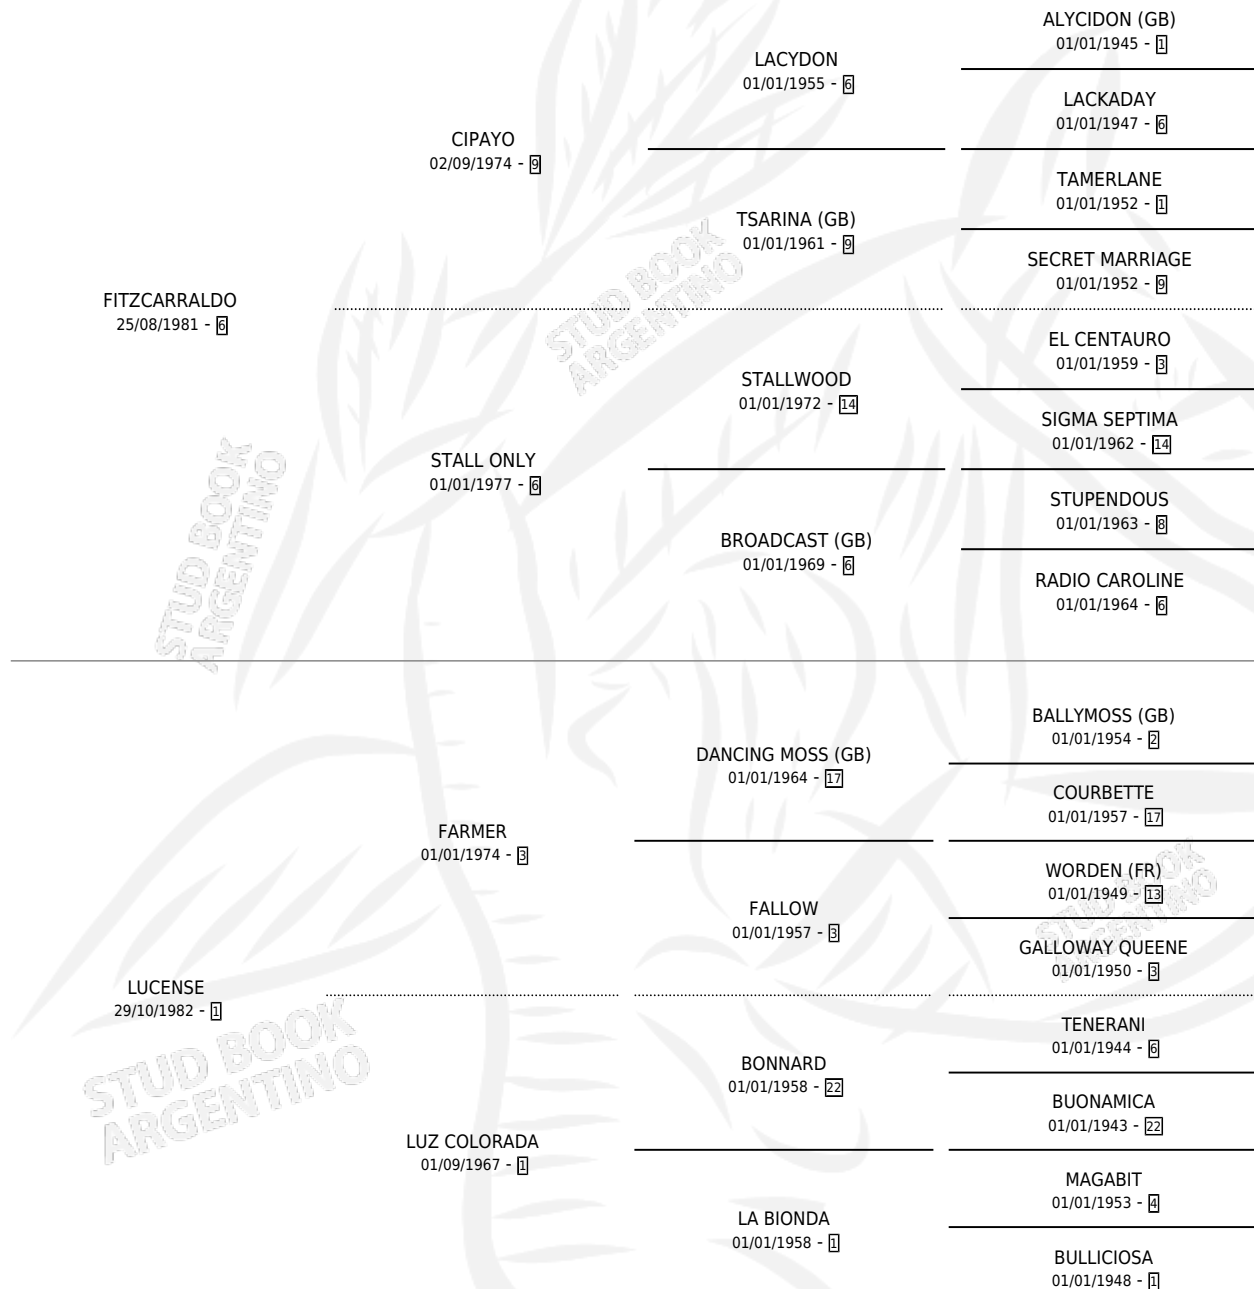

LUMINOSO FITZ

por FITZCARRALDO y LUCENSE por FARMER

Argentina · Macho · Alazan · SP · 16/08/1993
Familia 1-j · Volumen 35

ESTADO

TIPIFICACIÓN SANGUÍNEA	X
TIPIFICACIÓN POR ADN	X
PASAPORTE	X
IDENTIFICACIÓN POR MICROCHIP	X
REPRODUCTOR	X

Lugar de nacimiento: Firmamento

Criador: Firmamento

PEDIGREE