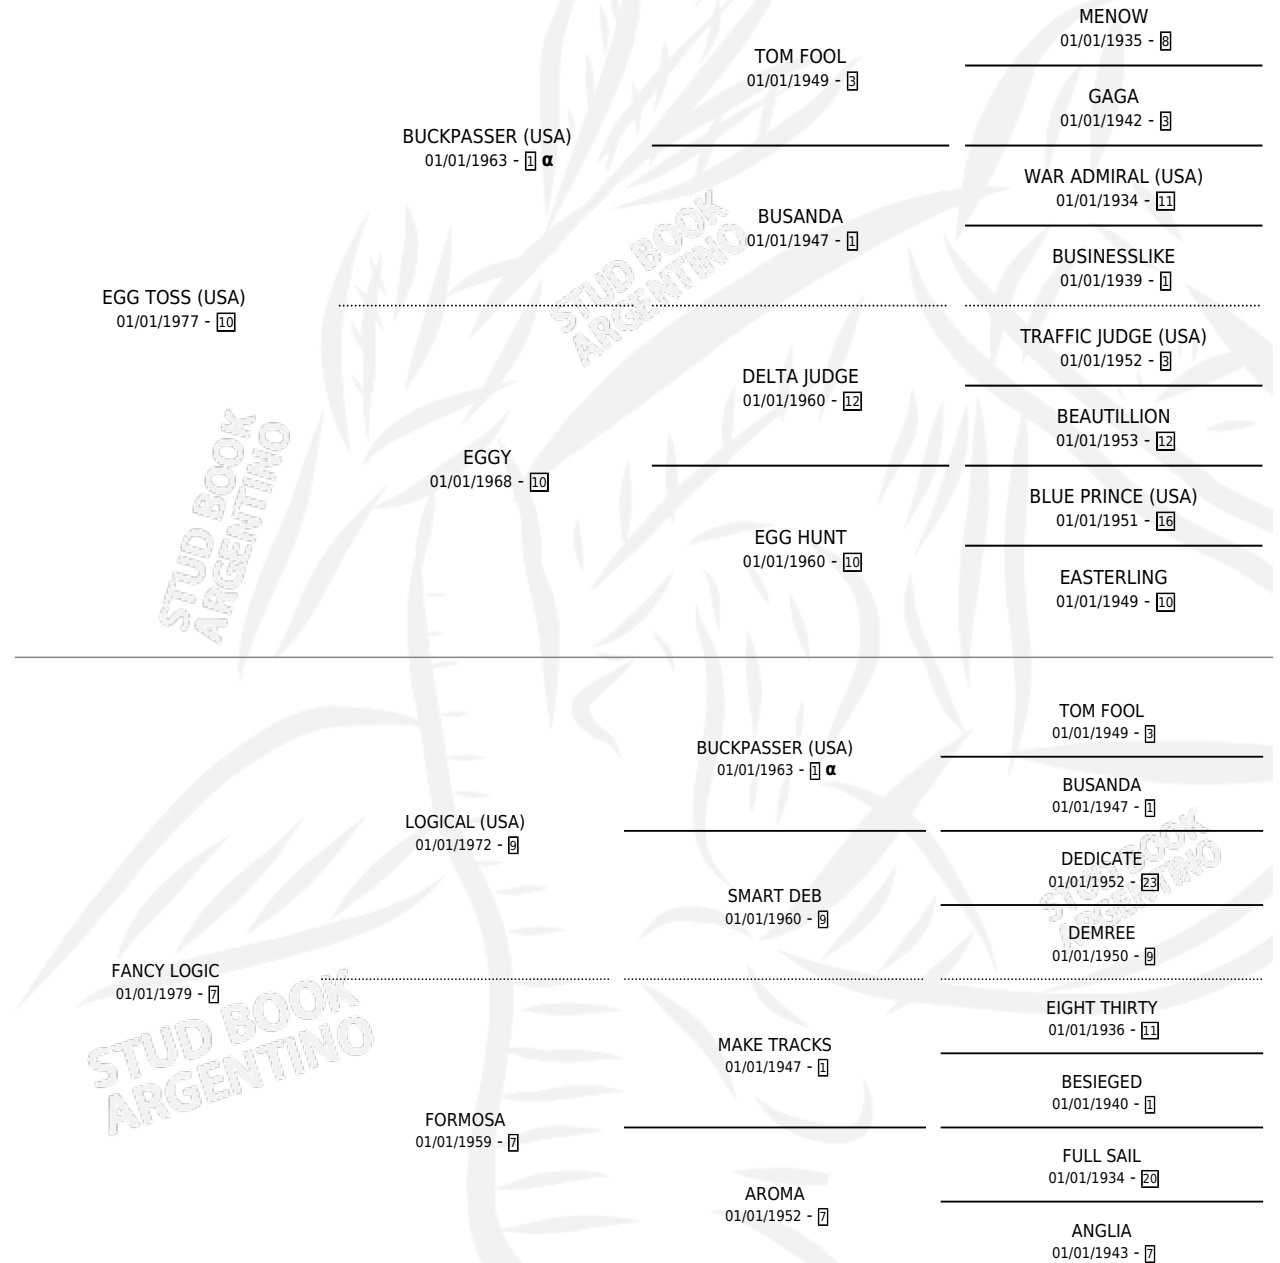

SMART GIRL

por EGG TOSS (USA) y FANCY LOGIC por LOGICAL (USA)

Argentina · Hembra · Zaino · SP · 04/08/1993
Familia 7 · Volumen 35

ESTADO

TIPIFICACIÓN SANGUÍNEA	X
TIPIFICACIÓN POR ADN	X
PASAPORTE	X
IDENTIFICACIÓN POR MICROCHIP	X
REPRODUCTOR	X

Lugar de nacimiento: El Padrino

Criador: Sin dato

PEDIGREE

INBREEDING : α

SMART GIRL

Datos oficiales del Stud Book Argentino

Documento generado el 14/05/2026

studbook.org.ar