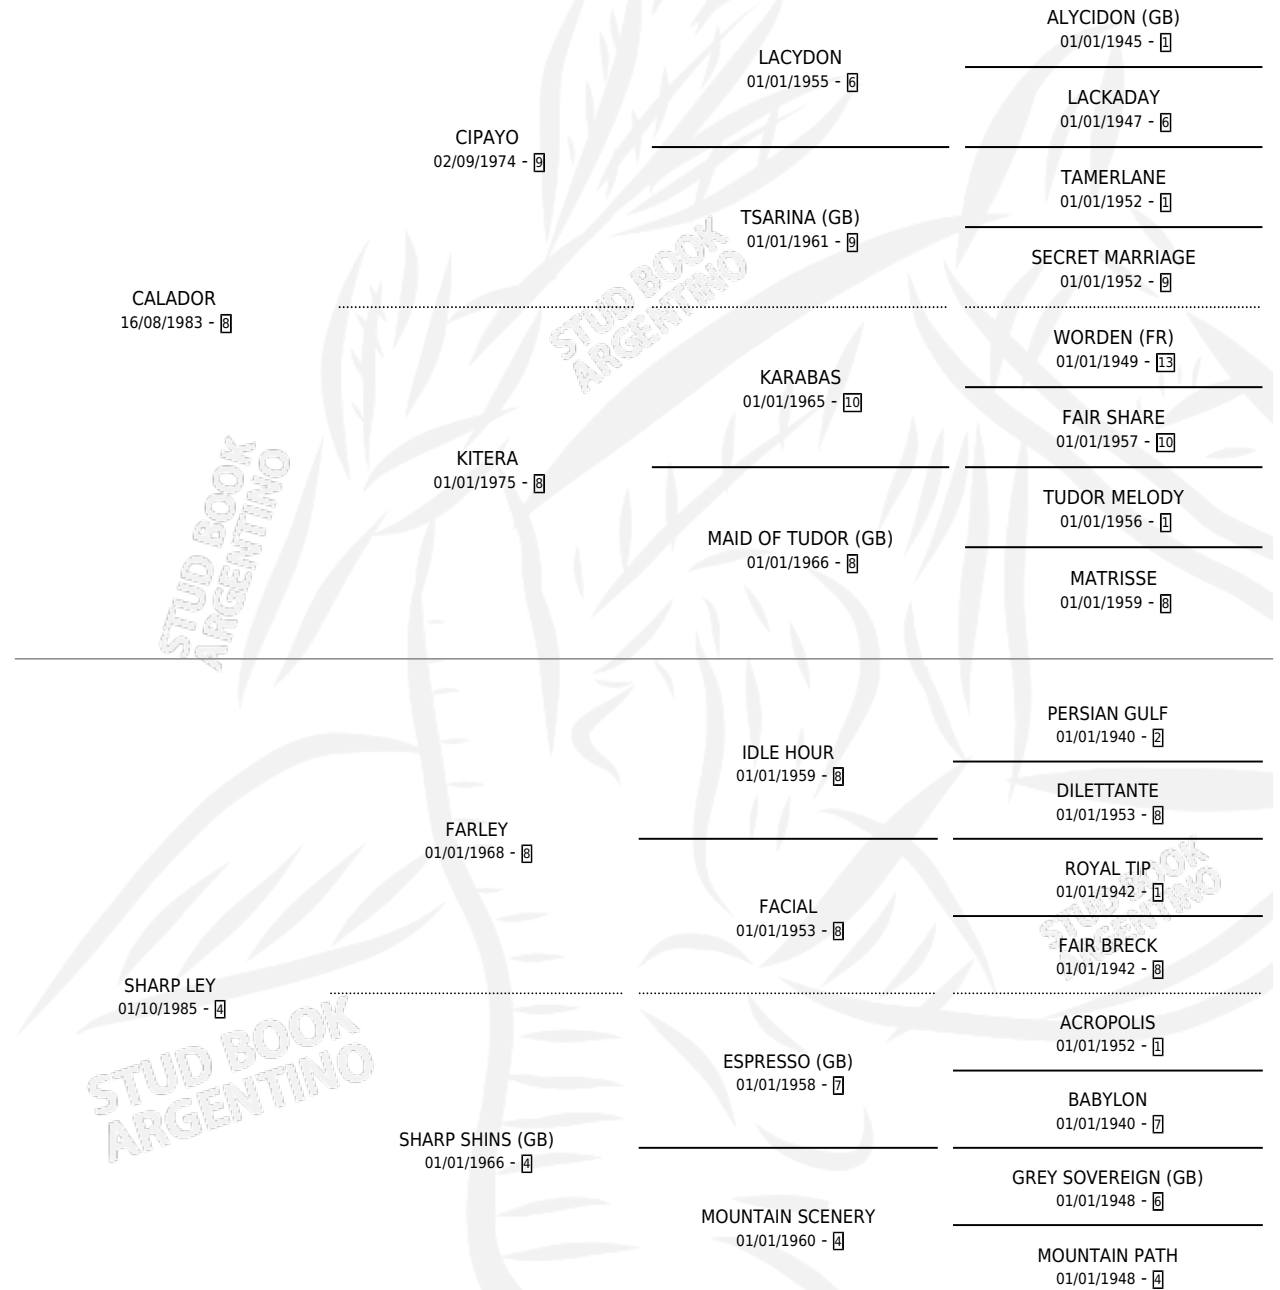

CALAFINO

por CALADOR y SHARP LEY por FARLEY

Argentina · Macho · Alazan · SP · 18/08/1993
Familia 4-I · Volumen 35

ESTADO

TIPIFICACIÓN SANGUÍNEA	X
TIPIFICACIÓN POR ADN	X
PASAPORTE	X
IDENTIFICACIÓN POR MICROCHIP	X
REPRODUCTOR	X

Lugar de nacimiento: La Madrugada

Criador: La Madrugada

PEDIGREE

CAMPAÑA

Solo carreras oficiales de Argentina

POR EDAD

EDAD	CC	1°	2°	3°	4°	5°	NP	CLC	CLG	CLCG1	CLGG1	IMPORTE	GANANCIA / CC
2 AÑOS	1	0	0	0	0	0	1	0	0	0	0	\$0	\$0
TOTALES	1	0	0	0	0	0	1	0	0	0	0	\$0	\$0
%		0.0%	0.0%	0.0%	0.0%	0.0%	100%	0.0%	0.0%	0.0%	0.0%		