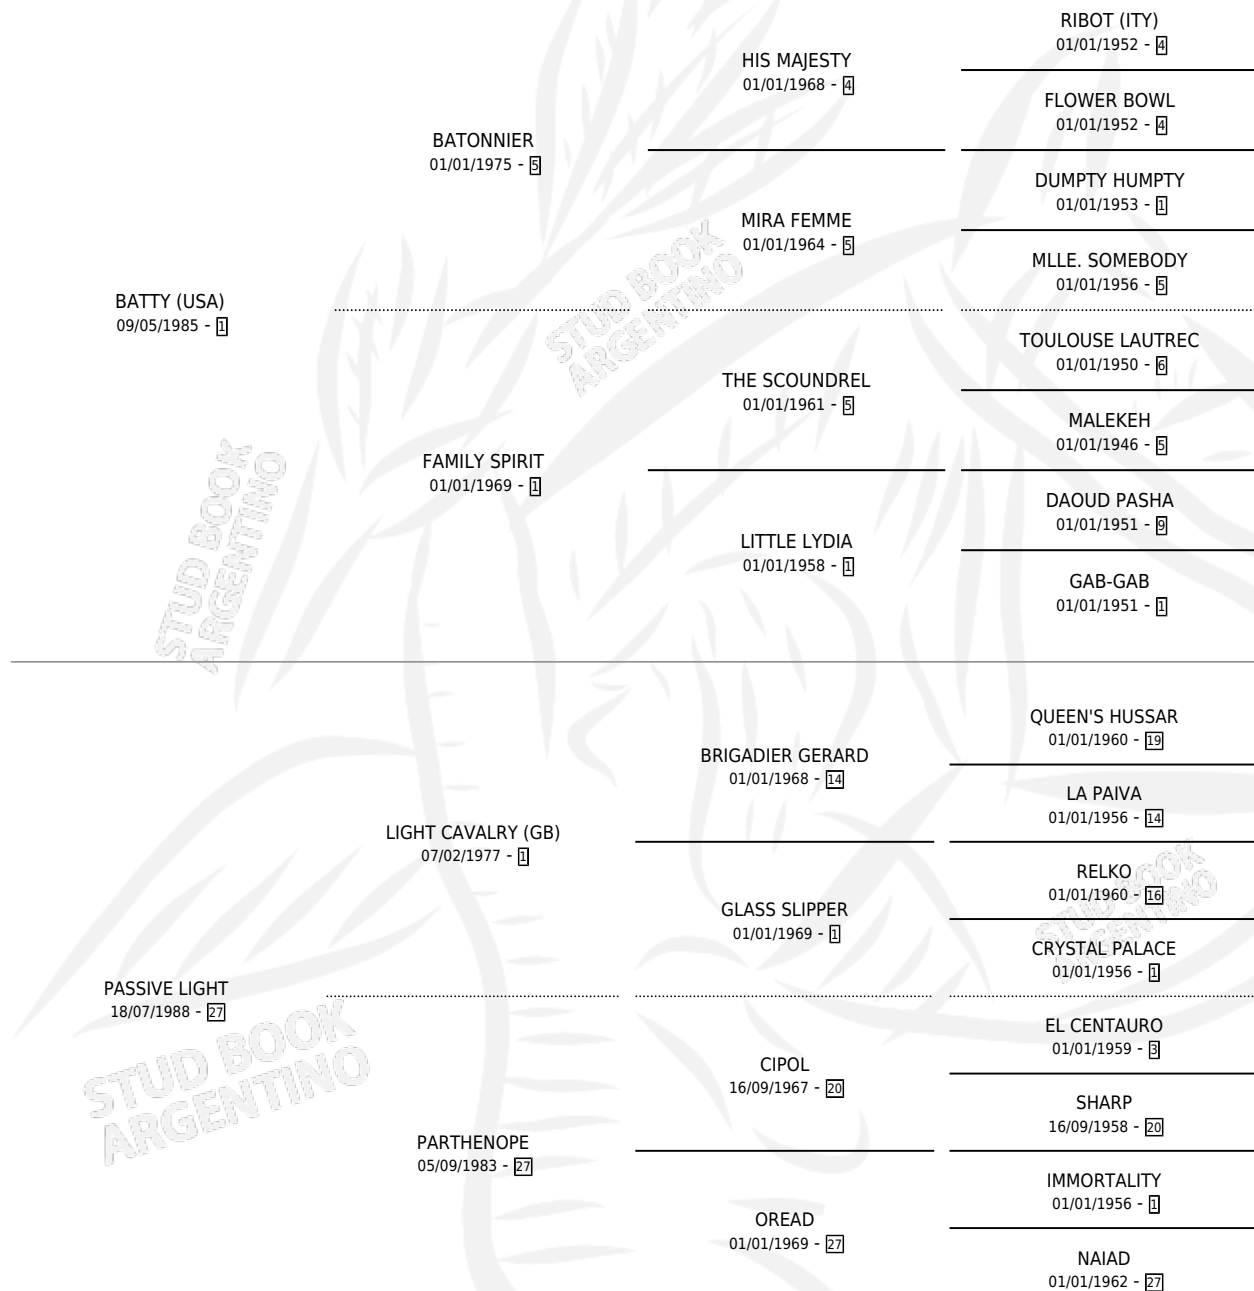

# MISTERIOSA MUJER

por **BATTY (USA)** y **PASSIVE LIGHT** por **LIGHT CAVALRY (GB)**

Argentina · Hembra · Zaino · SP · 10/08/1993  
Familia 27-a · Volumen 35

## ESTADO

TIPIFICACIÓN SANGUÍNEA	X
TIPIFICACIÓN POR ADN	X
PASAPORTE	X
IDENTIFICACIÓN POR MICROCHIP	X
REPRODUCTOR	✓

**Lugar de nacimiento:** Los Mimbres

**Criador:** Los Mimbres

## PEDIGREE

S

mientos 0 / Efectividad 0.00%

PADRILLO	PRODUCTO	CRIADOR	1ER SERVICIO	ÚLTIMO SERVICIO
CREATIVITY (USA)	Ø		27/09/2003	27/09/2003
<b>MISTERIOSA MUJER</b>	Ø		05/12/2002	07/12/2002
<b>Datos oficiales del Stud Book Argentino</b>	Ø		27/11/2000	27/11/2000
SENDERO BOY	Ø		18/03/2000	31/05/2000
EL CHETO	Ø		16/11/1999	16/11/1999
EL CHETO	Ø		23/08/1998	22/11/1998
EL CHETO	Ø		01/09/1997	07/10/1997