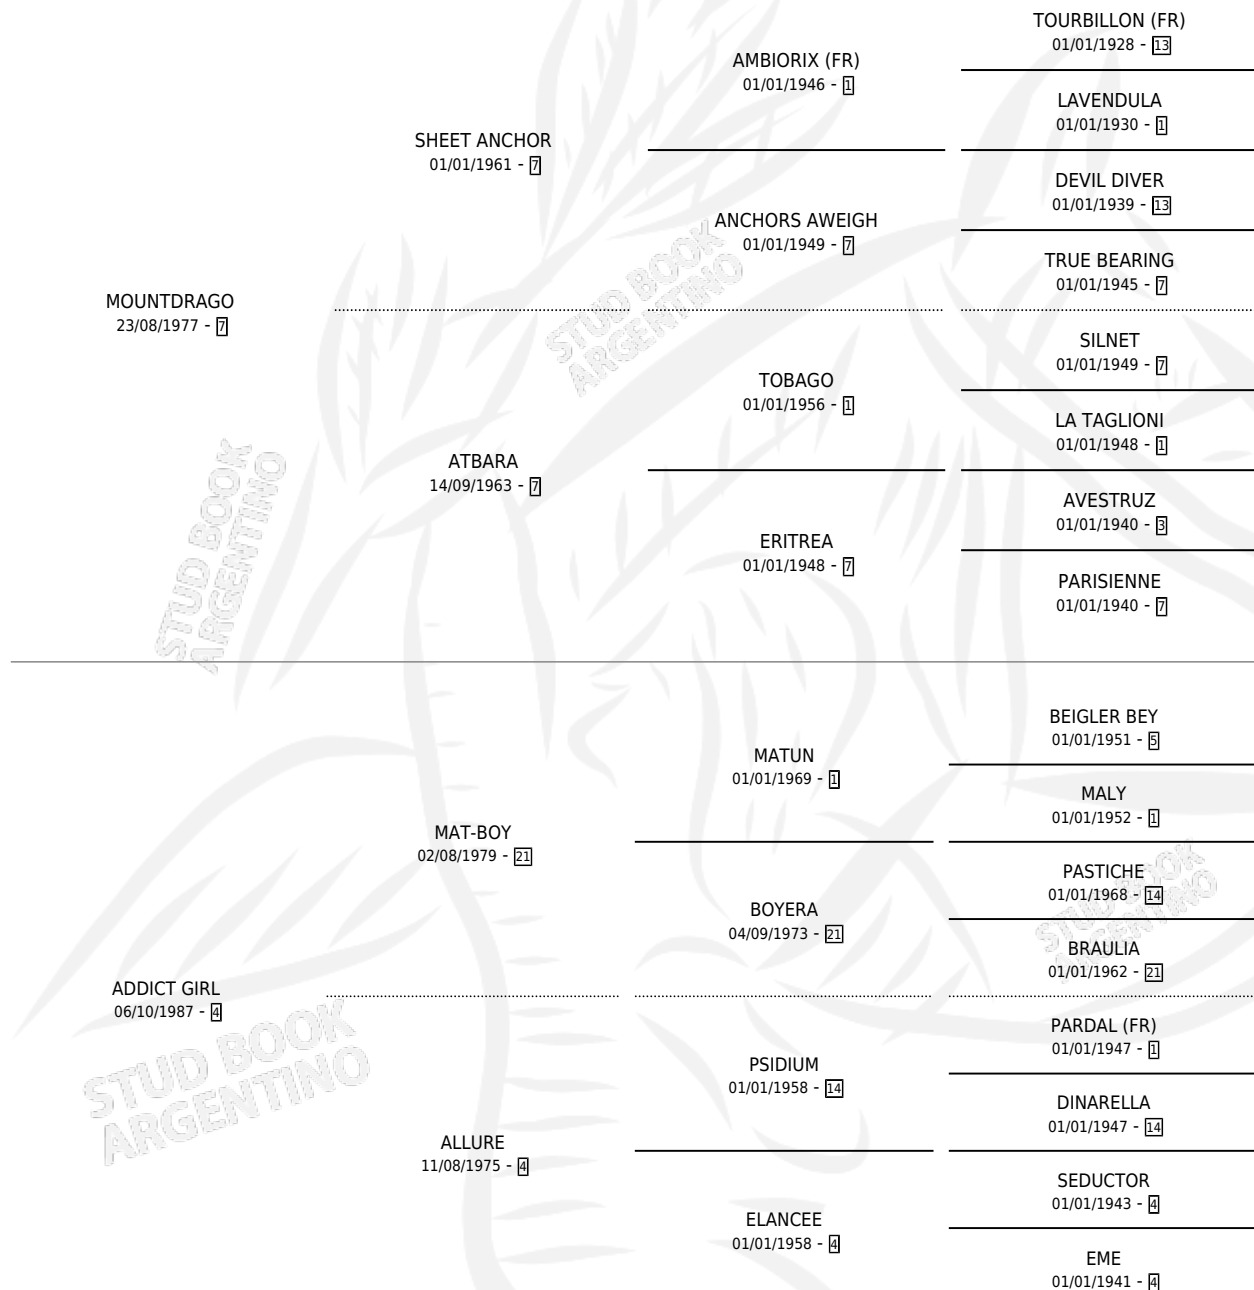

MONDRABOY

por MOUNTDRAGO y ADDICT GIRL por MAT-BOY

Argentina · Macho · Zaino · SP · 12/08/1993
Familia 4-k · Volumen 35

ESTADO

TIPIFICACIÓN SANGUÍNEA	✓
TIPIFICACIÓN POR ADN	✓
PASAPORTE	X
IDENTIFICACIÓN POR MICROCHIP	X
REPRODUCTOR	✓

Lugar de nacimiento: Los Mimbres

Criador: Los Mimbres

~

HIJOS

	MACHOS	HEMBRAS
25 NACIERON	15	10
SIN ACTUACIONES		

PEDIGREE

SERVICIOS PADRILLO

TEMPORADA	HARAS	SERVICIO	NAC.	EFFECTIVIDAD
2009	LOS MIMBRES	1	0	0.00 %
2007	LOS MIMBRES	1	0	0.00 %
2006	LOS MIMBRES	1	0	0.00 %
2005	LOS MIMBRES	1	0	0.00 %
2004	LOS MIMBRES	5	3	60.00 %
2003	LOS MIMBRES	17	5	29.41 %
2002	LOS MIMBRES	14	5	35.71 %
2001	LOS MIMBRES	15	4	26.67 %
2000	LOS MIMBRES	7	5	71.43 %
2000	LOS MIMBRES	1	0	0.00 %
1999	LOS MIMBRES	13	3	23.08 %

MONDRABOY

Datos oficiales del Stud Book Argentino

Documento generado el 05/05/2026

studbook.org.ar