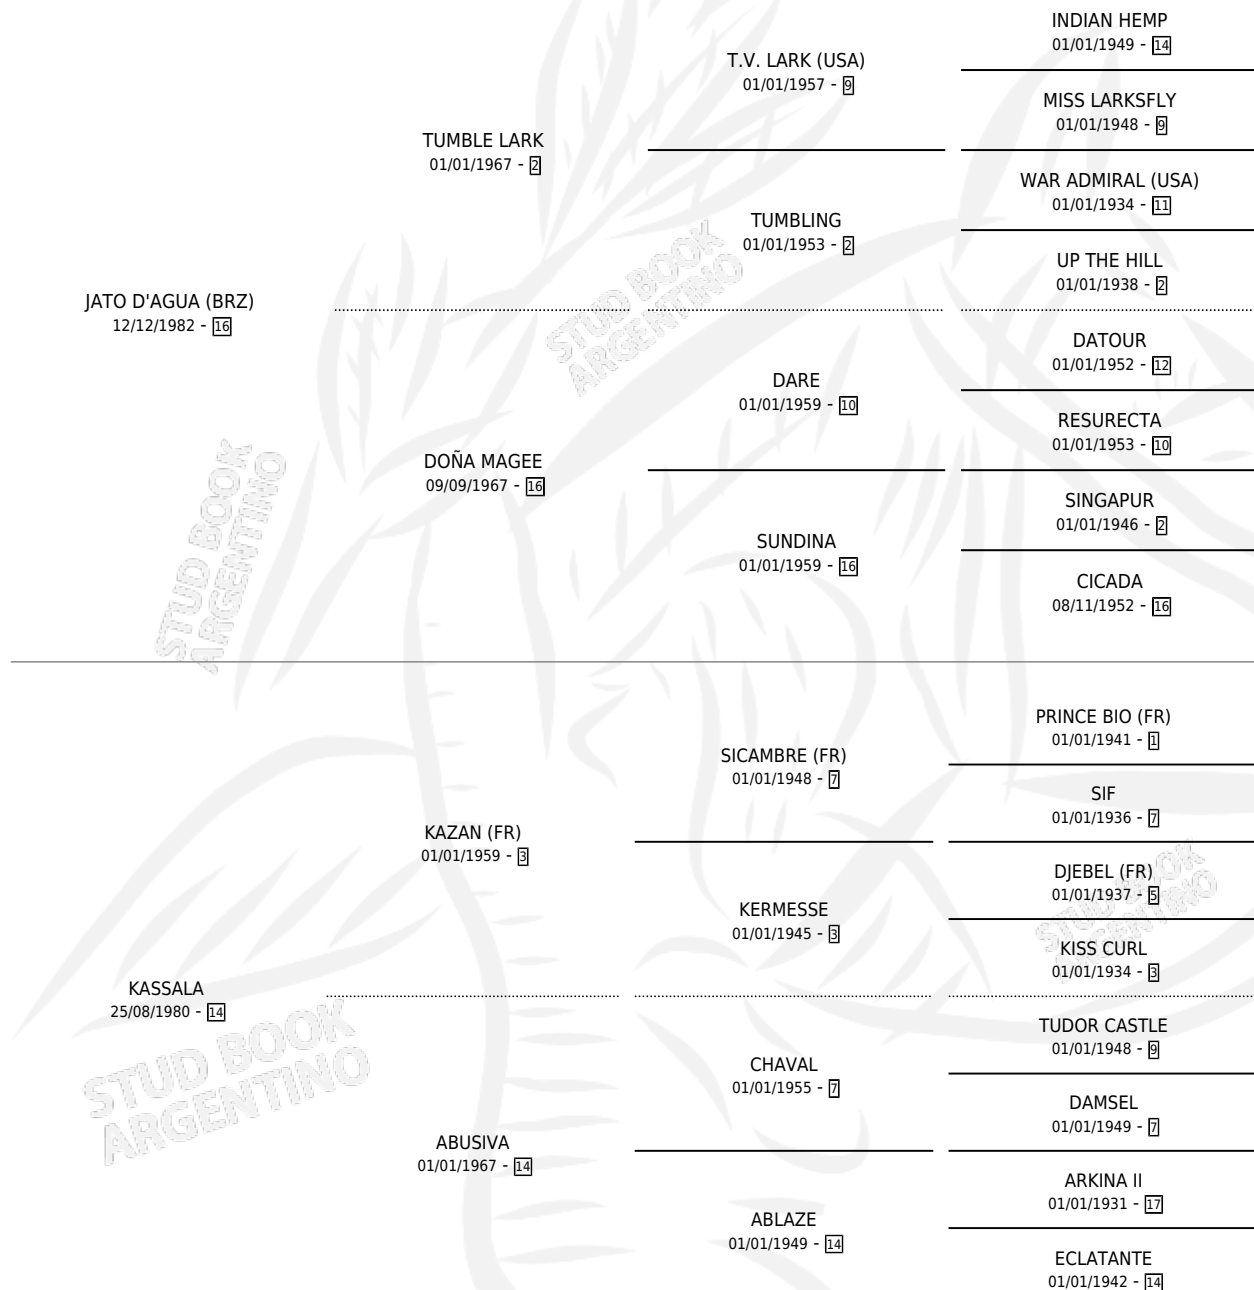

KATASSA

por JATO D'AGUA (BRZ) y KASSALA por KAZAN (FR)

Argentina · Hembra · Alazan · SP · 22/08/1993
Familia 14 · Volumen 35

ESTADO

TIPIFICACIÓN SANGUÍNEA	✓
TIPIFICACIÓN POR ADN	X
PASAPORTE	X
IDENTIFICACIÓN POR MICROCHIP	X
REPRODUCTOR	X

Lugar de nacimiento: Las Rieandas
Criador: Etchechoury Juan Carlos

PEDIGREE

KATASSA

Datos oficiales del Stud Book Argentino

Documento generado el 03/05/2026

studbook.org.ar