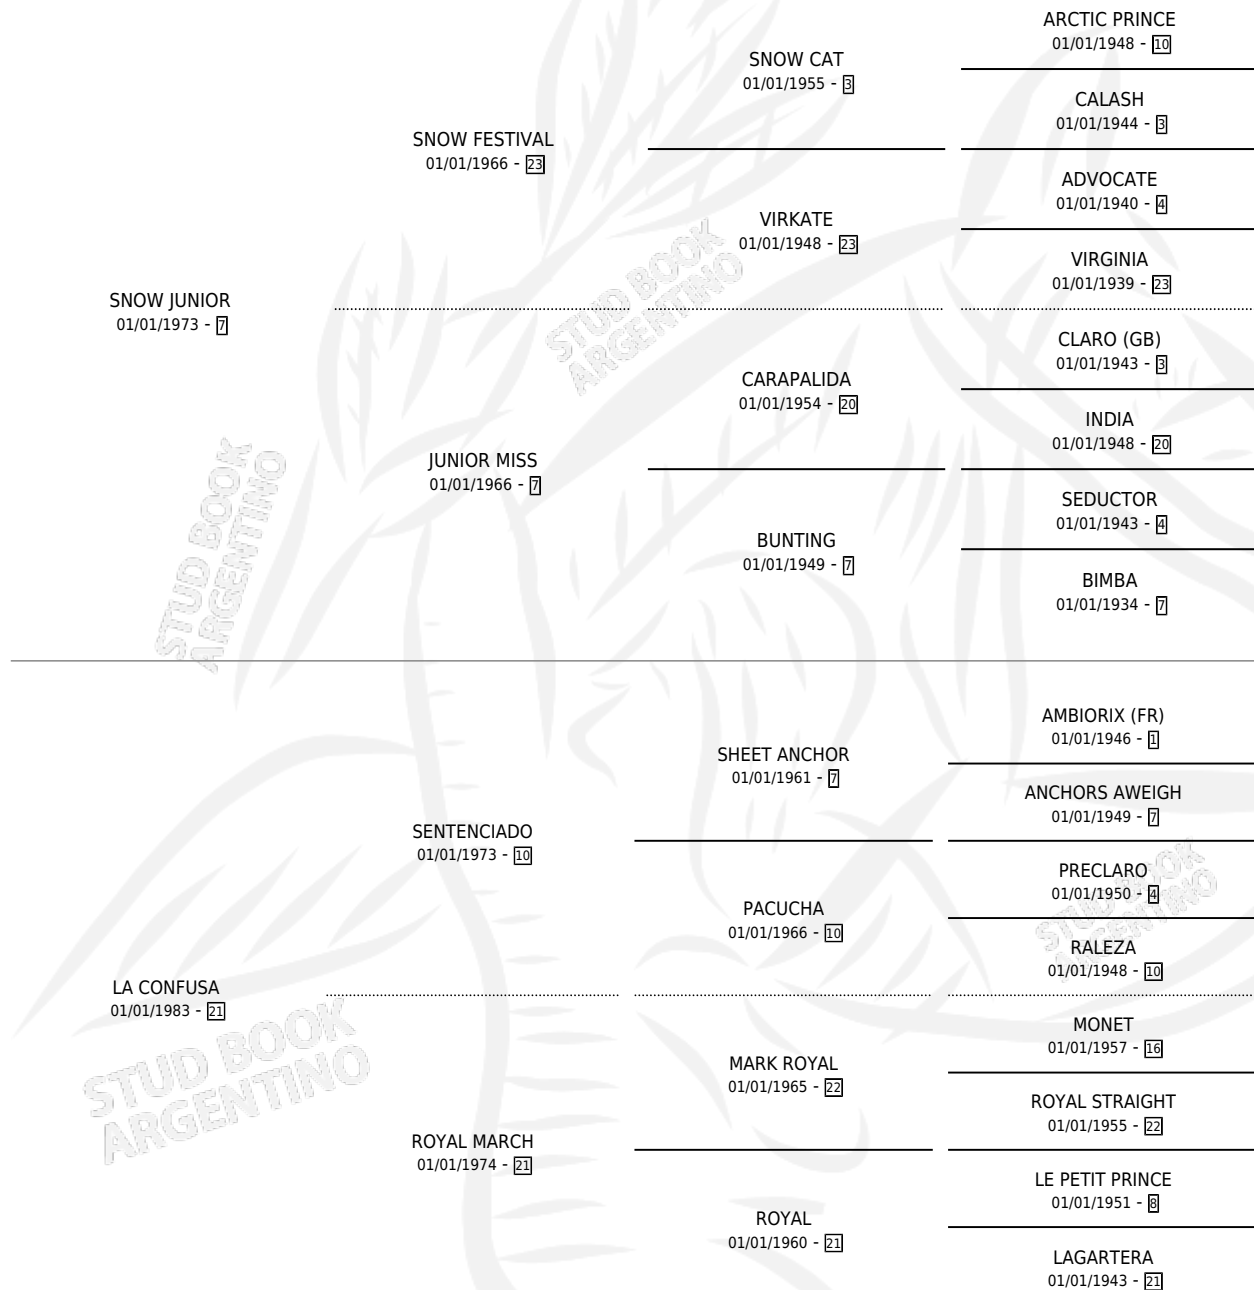

CONFUSA JUNIOR

por SNOW JUNIOR y LA CONFUSA por SENTENCIADO

Argentina · Hembra · Zaino · SP · 03/08/1993
Familia 21 · Volumen 35

ESTADO

| | |
|------------------------------|---|
| TIPIFICACIÓN SANGUÍNEA | X |
| TIPIFICACIÓN POR ADN | X |
| PASAPORTE | X |
| IDENTIFICACIÓN POR MICROCHIP | X |
| REPRODUCTOR | X |

Lugar de nacimiento: San Luis II
Criador: Sin dato

PEDIGREE

CONFUSA JUNIOR

Datos oficiales del Stud Book Argentino

Documento generado el 05/05/2026

studbook.org.ar