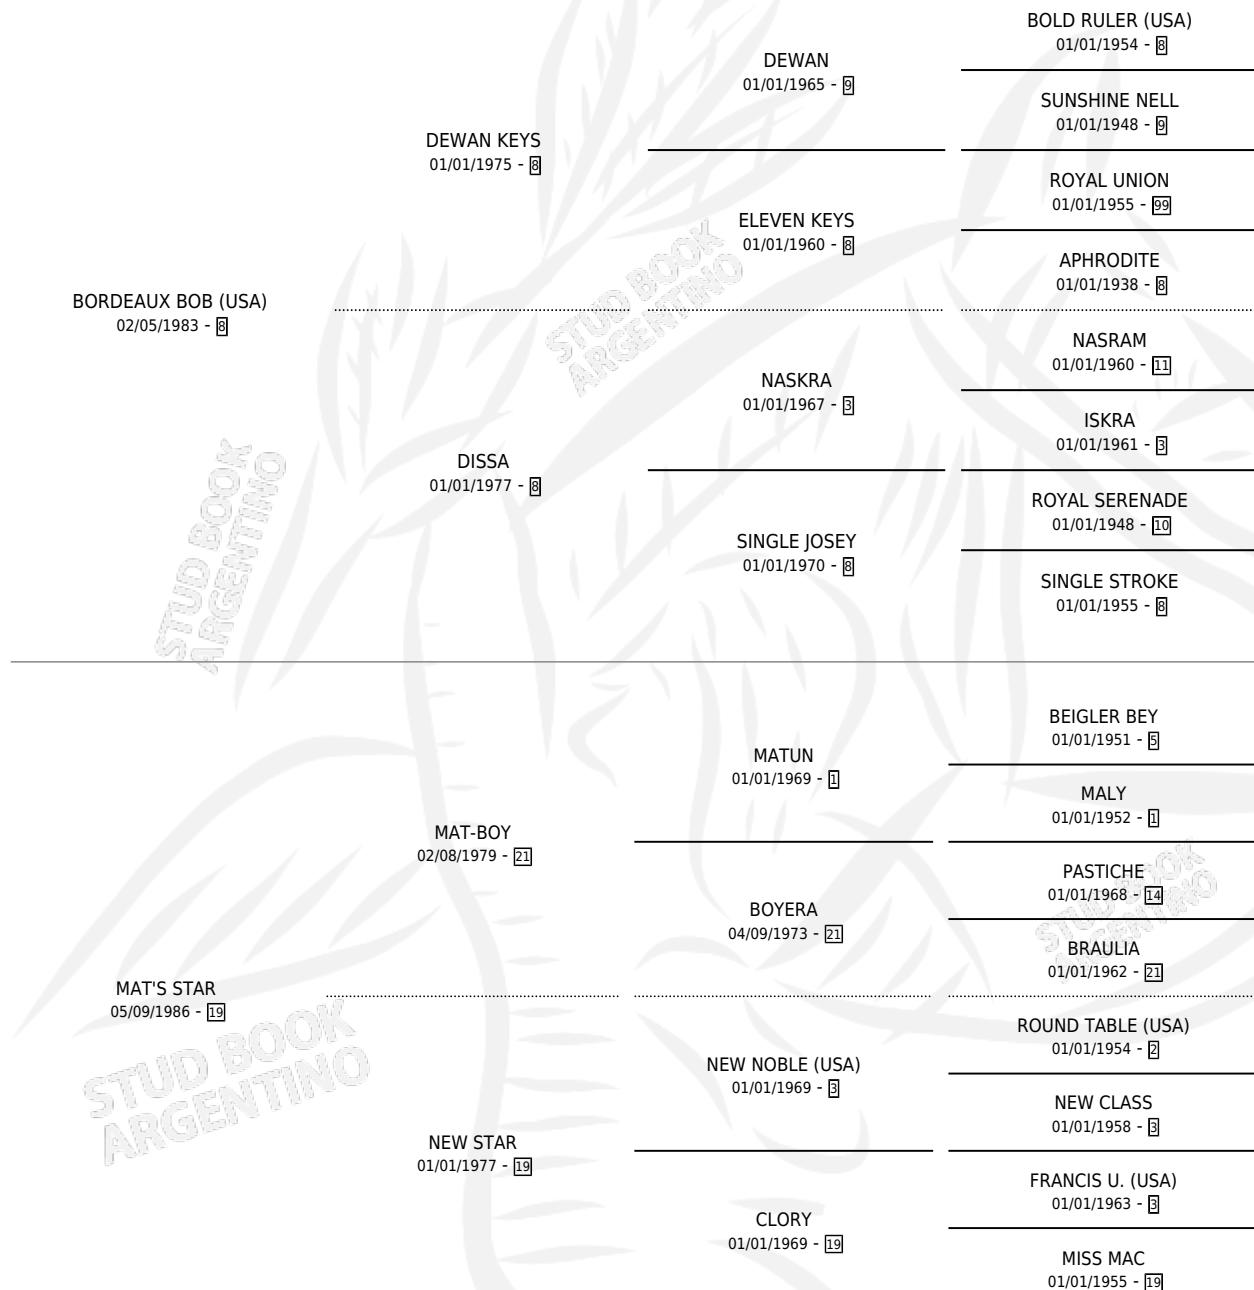

BORDEAUX LINA

por **BORDEAUX BOB (USA)** y **MAT'S STAR** por **MAT-BOY**

Argentina · Hembra · Zaino Doradillo · SP · 08/08/1993
Familia 19 · Volumen 35

ESTADO

TIPIFICACIÓN SANGUÍNEA	✓
TIPIFICACIÓN POR ADN	✓
PASAPORTE	X
IDENTIFICACIÓN POR MICROCHIP	X
REPRODUCTOR	✓

Lugar de nacimiento: Dilu

Criador: Sin dato

~

HIJOS

	MACHOS	HEMBRAS
9 NACIERON	3	6
6 CORRIERON	3	3
2 GANARON	2	0
0 GANADORES CL	0 GANADORES GR	0 GANADORES G1

PEDIGREE

CAMPAÑA

Solo carreras oficiales de Argentina