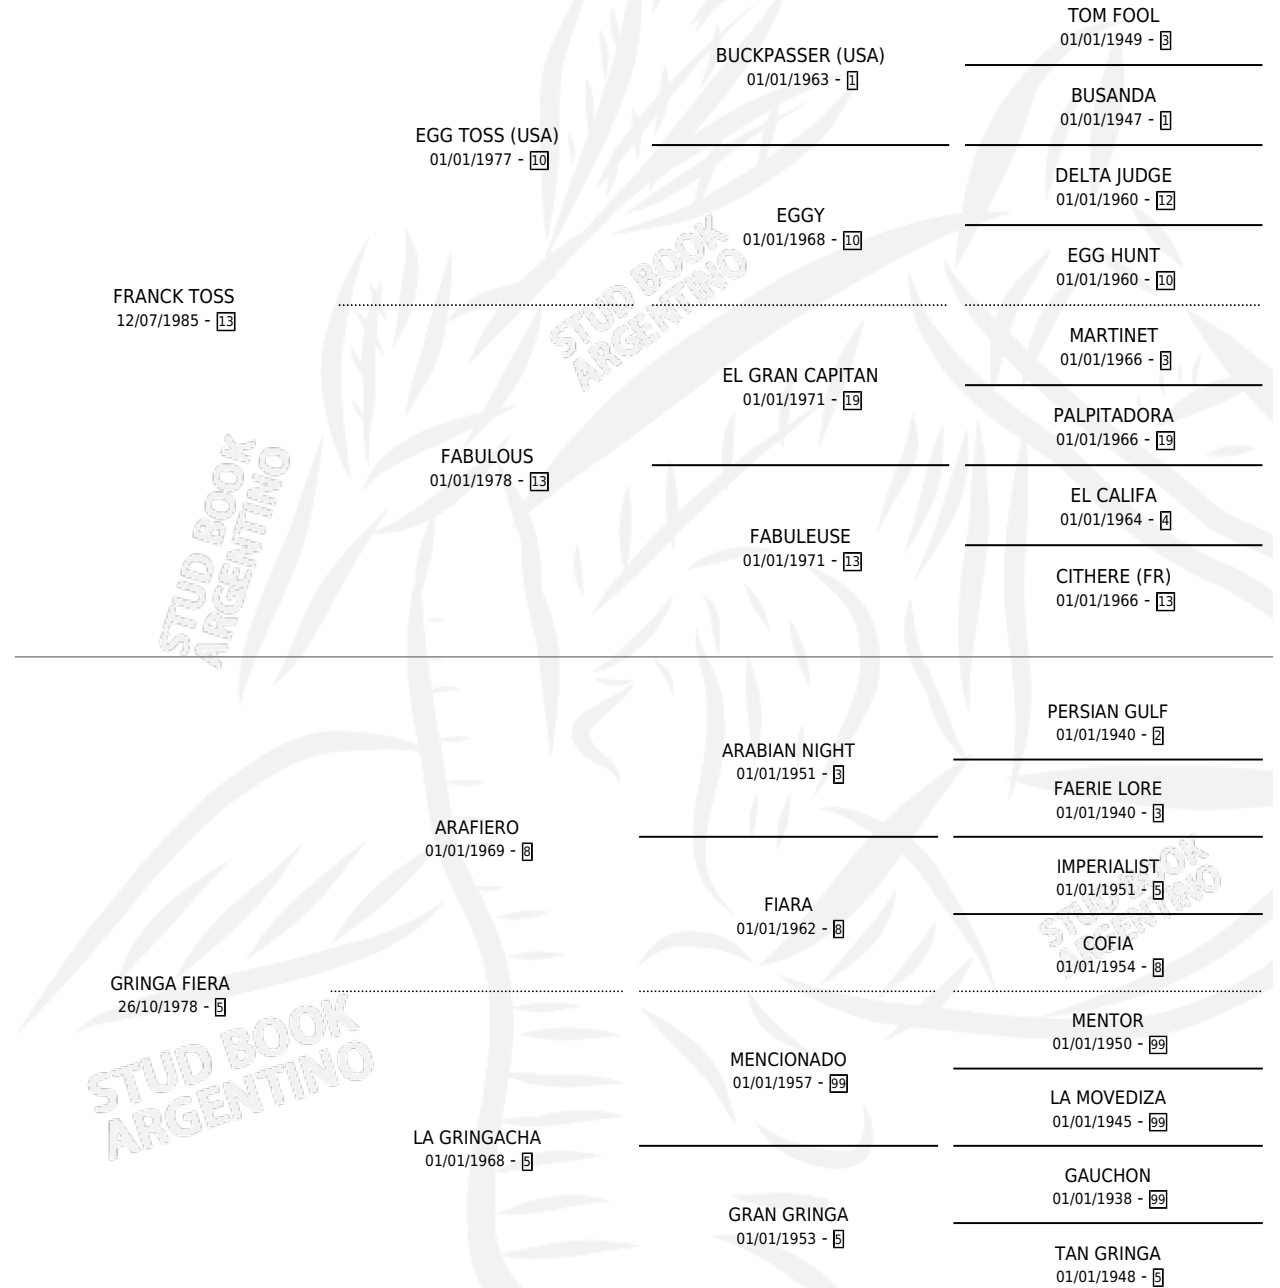

GRAN CONDESA

por **FRANCK TOSS** y **GRINGA FIERA** por **ARAFIERO**

Argentina · Hembra · Alazan · SP · 01/08/1993
Familia 5 · Volumen 35

ESTADO

TIPIFICACIÓN SANGUÍNEA	X
TIPIFICACIÓN POR ADN	X
PASAPORTE	X
IDENTIFICACIÓN POR MICROCHIP	X
REPRODUCTOR	X

Lugar de nacimiento: Las Taperas

Criador: Las Taperas

PEDIGREE

GRAN CONDESA

Datos oficiales del Stud Book Argentino

Documento generado el 11/05/2026

studbook.org.ar