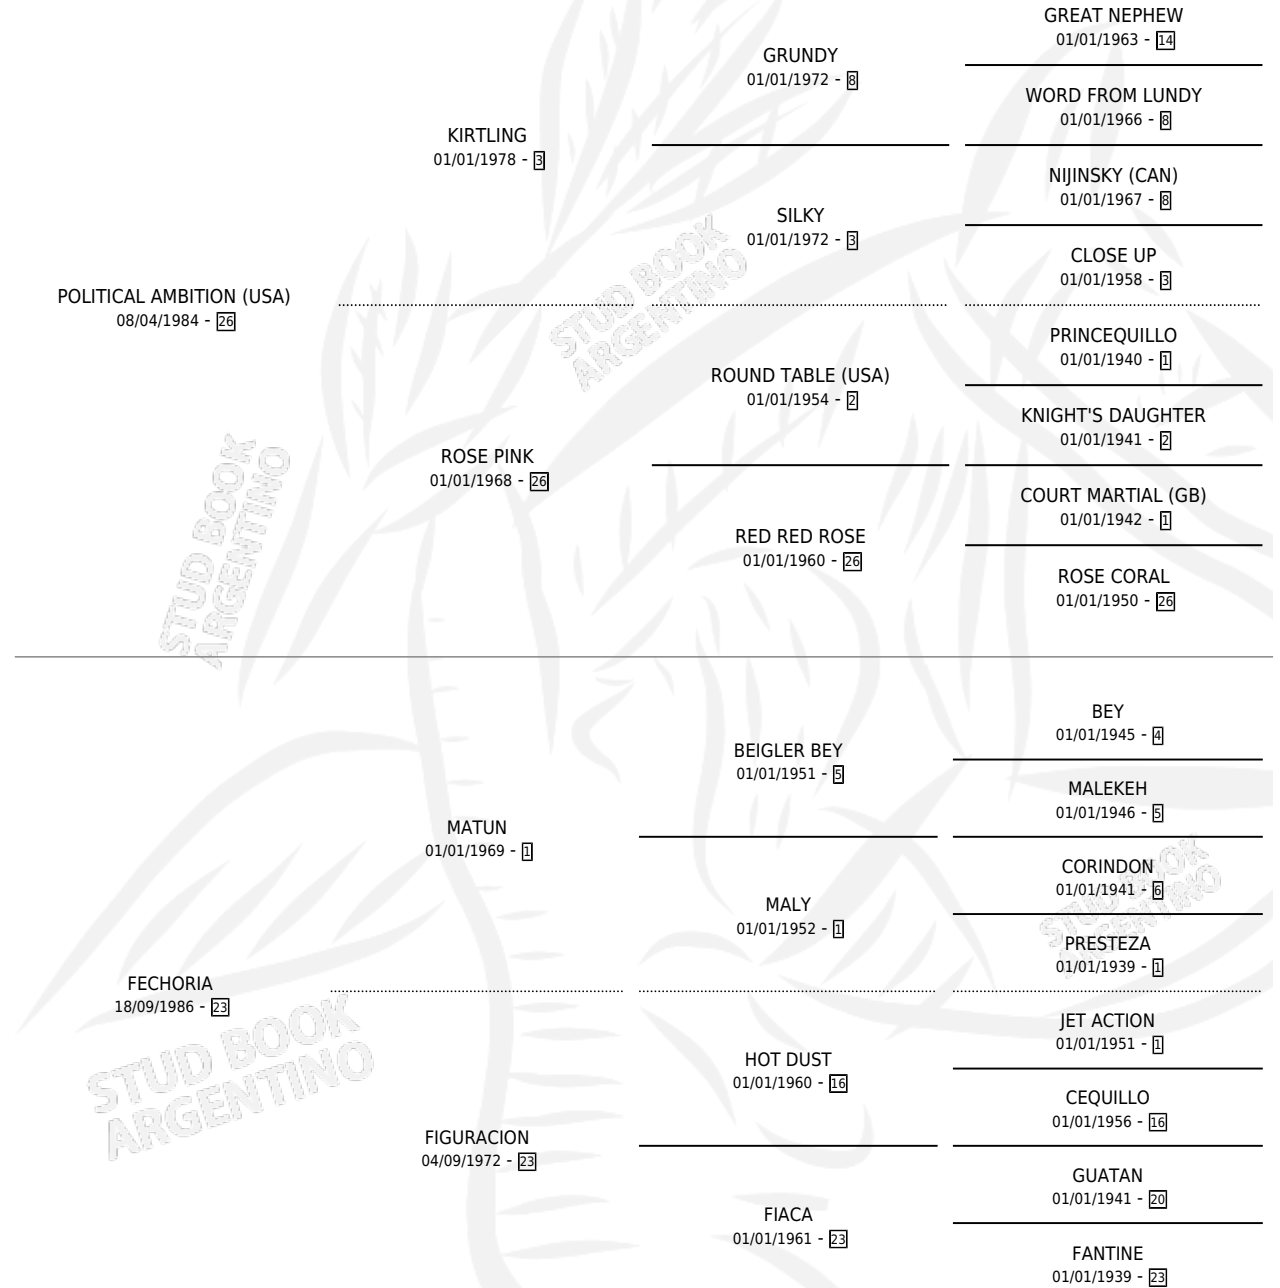

FORMULADA

por **POLITICAL AMBITION (USA)** y **FECHORIA** por **MATUN**

Argentina · Hembra · Alazan · SP · 01/08/1993
Familia 23-a · Volumen 35

ESTADO

TIPIFICACIÓN SANGUÍNEA	X
TIPIFICACIÓN POR ADN	X
PASAPORTE	X
IDENTIFICACIÓN POR MICROCHIP	X
REPRODUCTOR	✓

Lugar de nacimiento: Vacacion

Criador: Vacacion

PEDIGREE

CAMPAÑA

Solo carreras oficiales de Argentina

POR EDAD

EDAD	CC	1°	2°	3°	4°	5°	NP	CLC	CLG	CLCG1	CLGG1	IMPORTE	GANANCIA / CC
2 AÑOS	2	0	0	0	0	0	2	0	0	0	0	\$0	\$0
3 AÑOS	5	0	0	0	2	0	3	0	0	0	0	\$220	\$44
4 AÑOS	6	0	0	0	0	0	6	0	0	0	0	\$0	\$0
TOTALES	13	0	0	0	2	0	11	0	0	0	0	\$220	\$17
%		0.0%	0.0%	0.0%	15.4%	0.0%	84.6%	0.0%	0.0%	0.0%	0.0%		