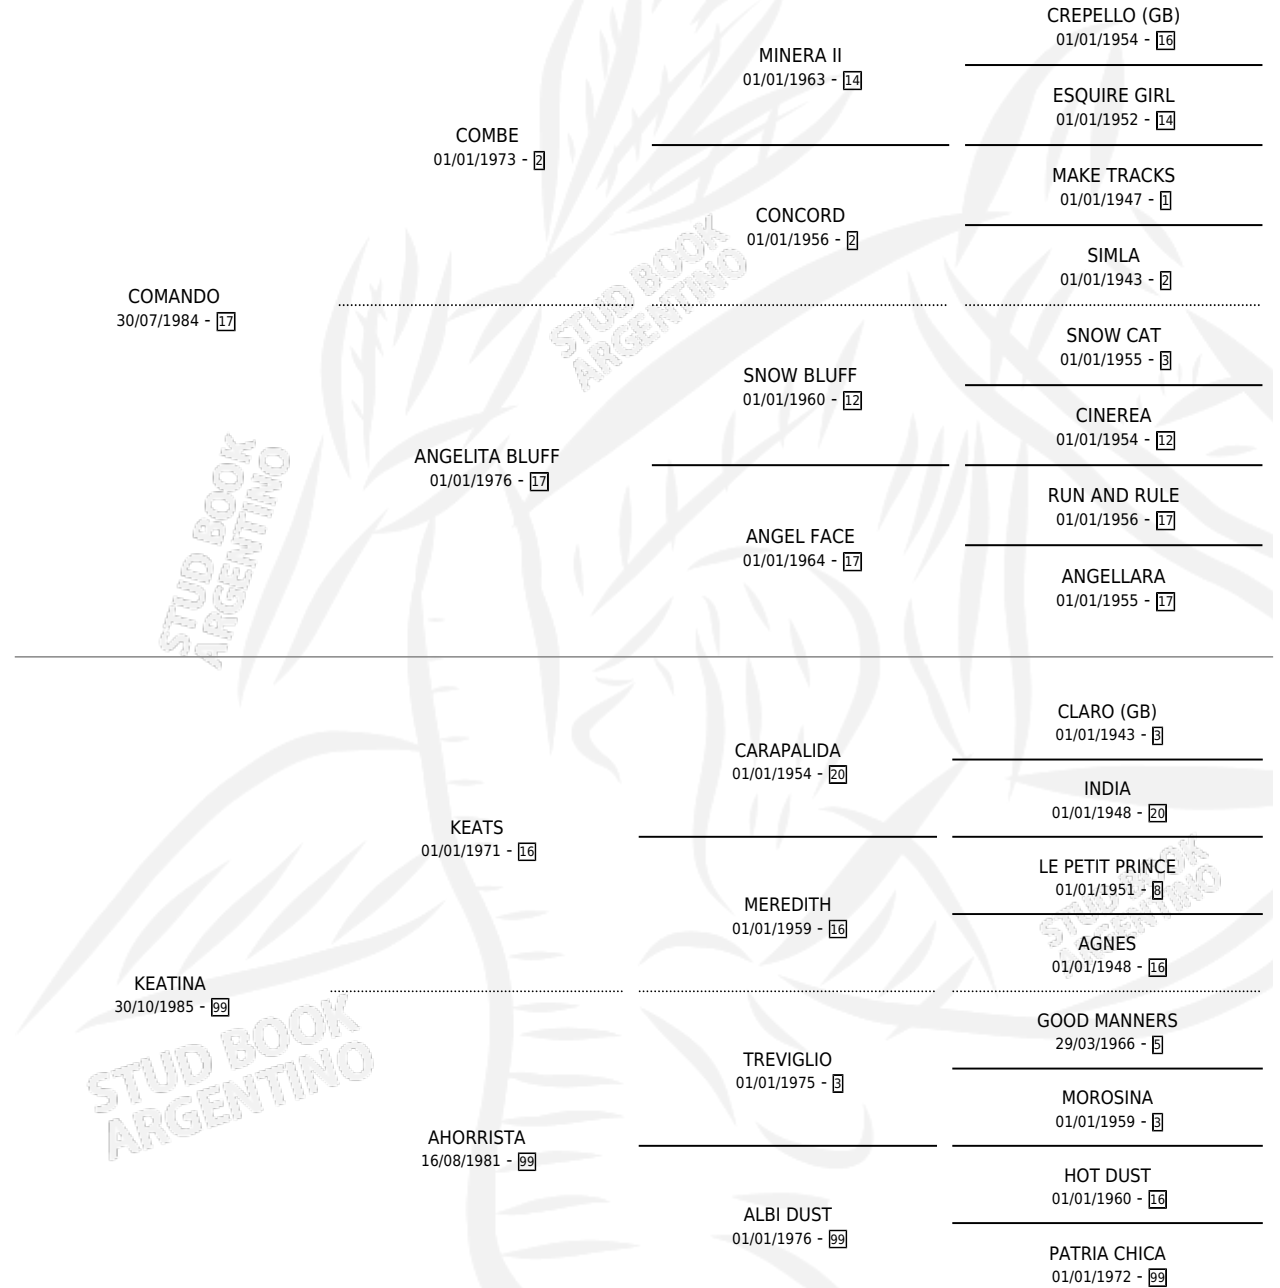

COMAND KEATS

por COMANDO y KEATINA por KEATS

Argentina · Macho · Zaino · SP · 03/09/1993
Familia 99 · Volumen 35

ESTADO

TIPIFICACIÓN SANGUÍNEA	X
TIPIFICACIÓN POR ADN	X
PASAPORTE	X
IDENTIFICACIÓN POR MICROCHIP	X
REPRODUCTOR	X

Lugar de nacimiento: La Tregua

Criador: Sin dato

PEDIGREE

CAMPAÑA

Solo carreras oficiales de Argentina

POR EDAD

EDAD	CC	1°	2°	3°	4°	5°	NP	CLC	CLG	CLCG1	CLGG1	IMPORTE	GANANCIA / CC
5 AÑOS	5	0	0	2	1	0	2	0	0	0	0	\$1,080	\$216
TOTALES	5	0	0	2	1	0	2	0	0	0	0	\$1,080	\$216
%		0.0%	0.0%	40.0%	20.0%	0.0%	40.0%	0.0%	0.0%	0.0%	0.0%		

Placés en Palermo en 5 carreras disputadas.

POR DISTANCIA

HIPODROMO	CC	1°	2°	3°	4°	5°	NP	CLC	CLG	CLCG1	CLGG1	IMPORTE
PALERMO	5	0	0	2	1	0	2	0	0	0	0	\$1,080
1000 MTS	4	0	0	1	1	0	2	0	0	0	0	\$640
1100 MTS	1	0	0	1	0	0	0	0	0	0	0	\$440