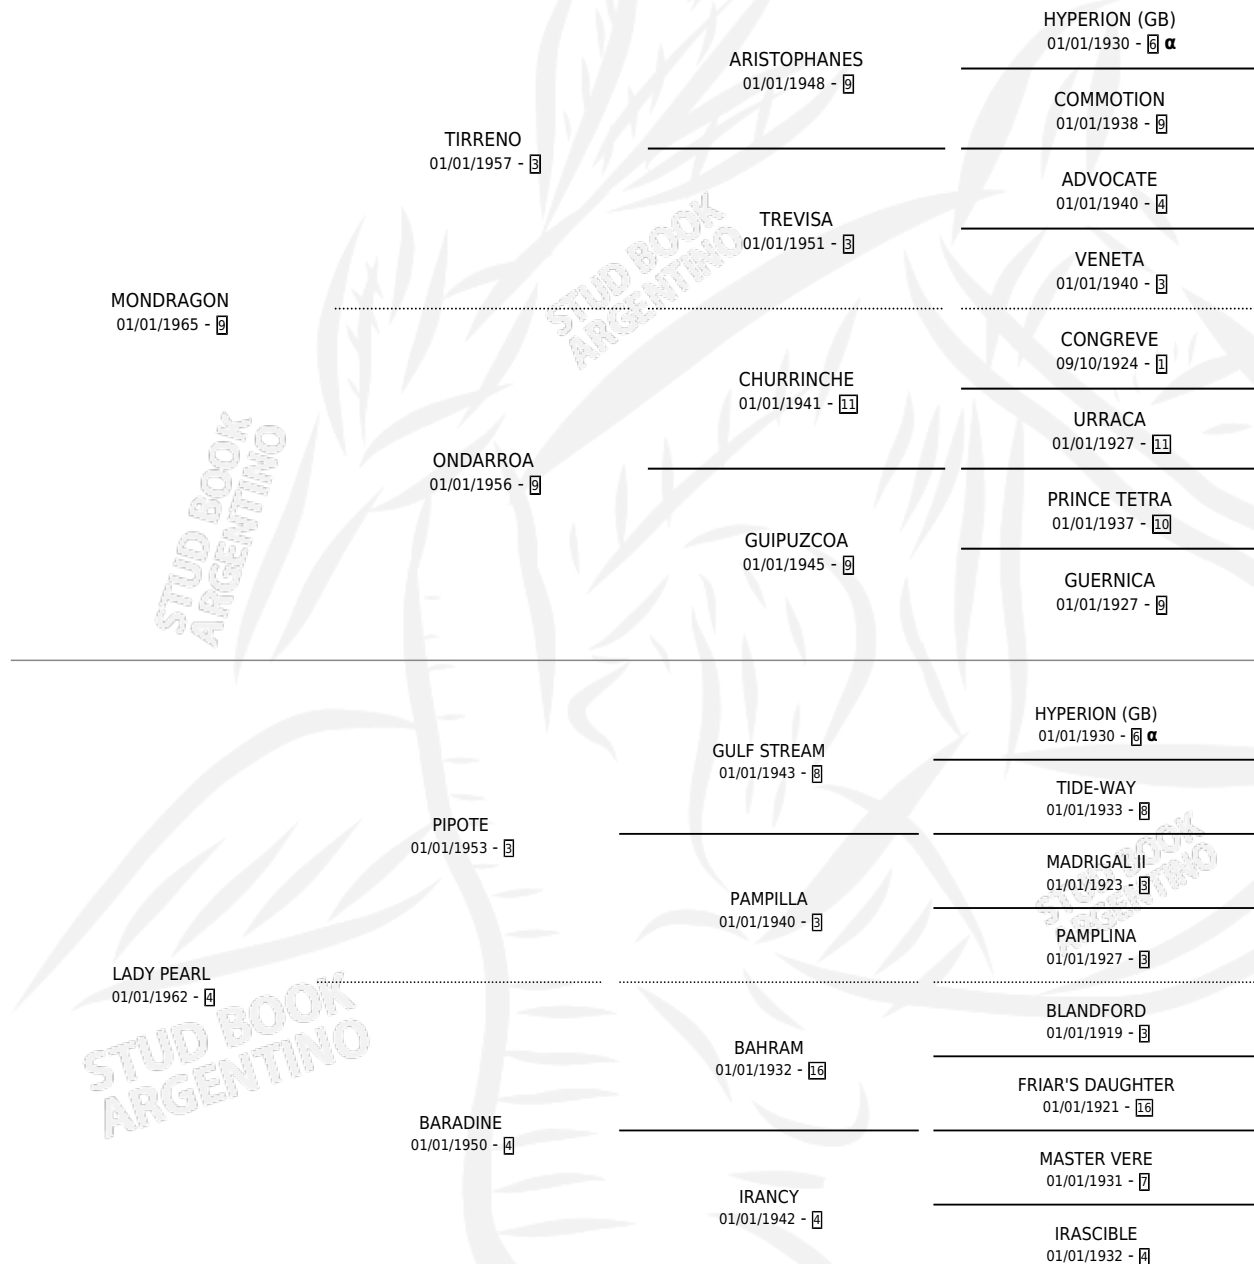

LADY PENNY

por MONDRAGON y LADY PEARL por PIPOTE

Argentina · Hembra · Zaino Doradillo · SP · 01/01/1971
Familia 4-b · Volumen 27

ESTADO

TIPIFICACIÓN SANGUÍNEA	X
TIPIFICACIÓN POR ADN	X
PASAPORTE	X
IDENTIFICACIÓN POR MICROCHIP	X
REPRODUCTOR	✓

Lugar de nacimiento: Campo particular

Criador: Sin dato

~

HIJOS

	MACHOS	HEMBRAS
3 NACIERON	1	2
2 CORRIERON	0	2
2 GANARON	0	2

1	0	0
GANADORES CL	GANADORES GR	GANADORES G1

PEDIGREE

INBREEDING : α