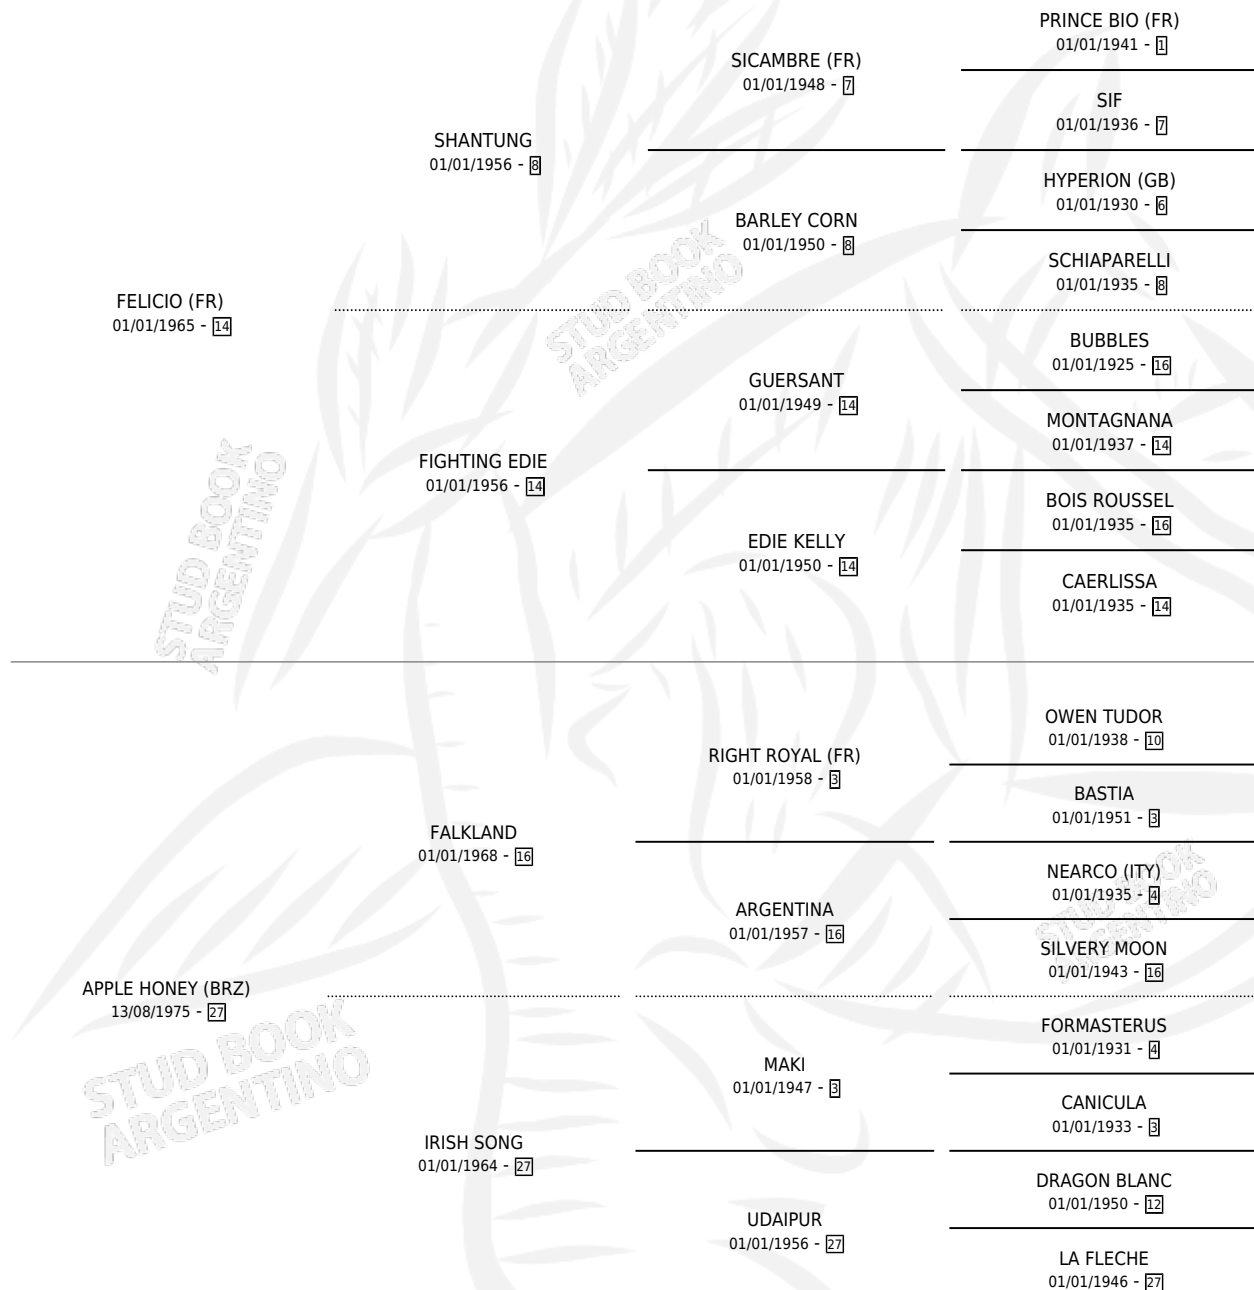

ITAJARA (BRZ)

por FELICIO (FR) y APPLE HONEY (BRZ) por FALKLAND

Brasil · Macho · Zaino · SP · 31/10/1983
Familia 27 · Volumen web

ESTADO

TIPIFICACIÓN SANGUÍNEA	✓
TIPIFICACIÓN POR ADN	X
PASAPORTE	X
IDENTIFICACIÓN POR MICROCHIP	X
REPRODUCTOR	✓

Lugar de nacimiento: Brasil
Criador: Extranjero

~

HIJOS

	MACHOS	HEMBRAS
54 NACIERON	27	27
16 CORRIERON	10	6
5 GANARON	4	1
0 GANADORES CL	0 GANADORES GR	0 GANADORES G1

PEDIGREE

EXPORTACIÓN / IMPORTACIÓN

FECHA	MOVIMIENTO	PAÍS
10/09/1993	IMPORTADO	BRASIL