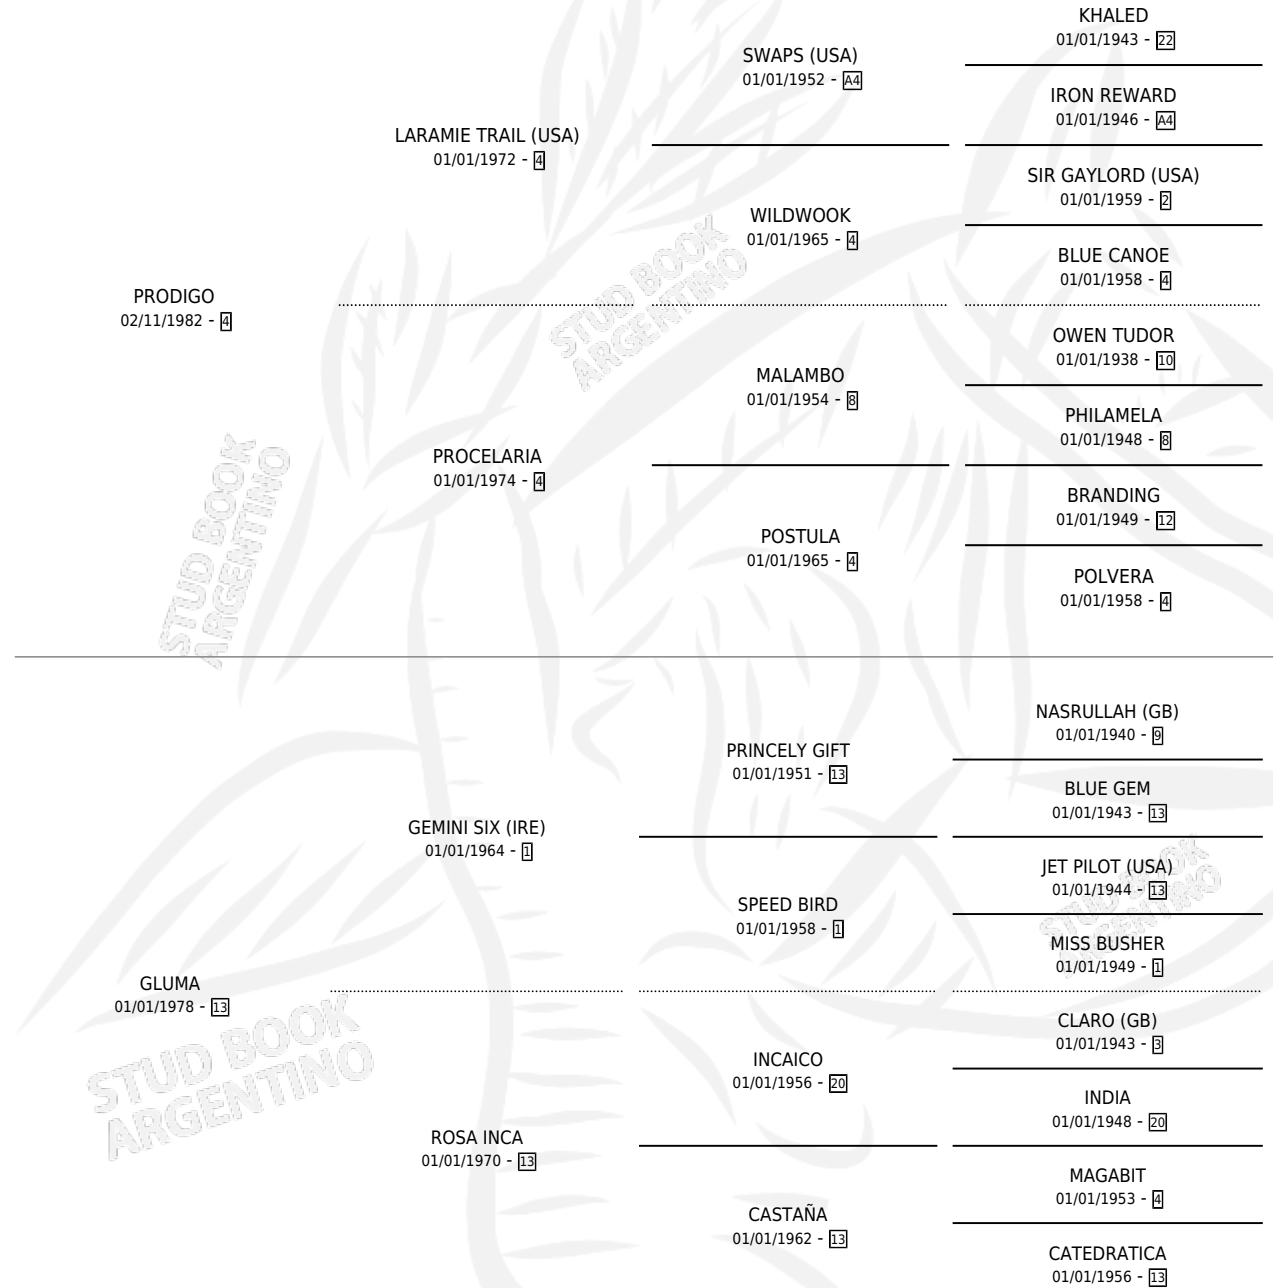

# PROBLEMÁTICO

por **PRODIGO** y **GLUMA** por **GEMINI SIX (IRE)**

Argentina · Macho · Zaino Negro · SP · 05/09/1993  
Familia 13-e · Volumen 35

## ESTADO

TIPIFICACIÓN SANGUÍNEA	X
TIPIFICACIÓN POR ADN	X
PASAPORTE	X
IDENTIFICACIÓN POR MICROCHIP	X
REPRODUCTOR	X

**Lugar de nacimiento:** Los Ombues

**Criador:** Sin dato