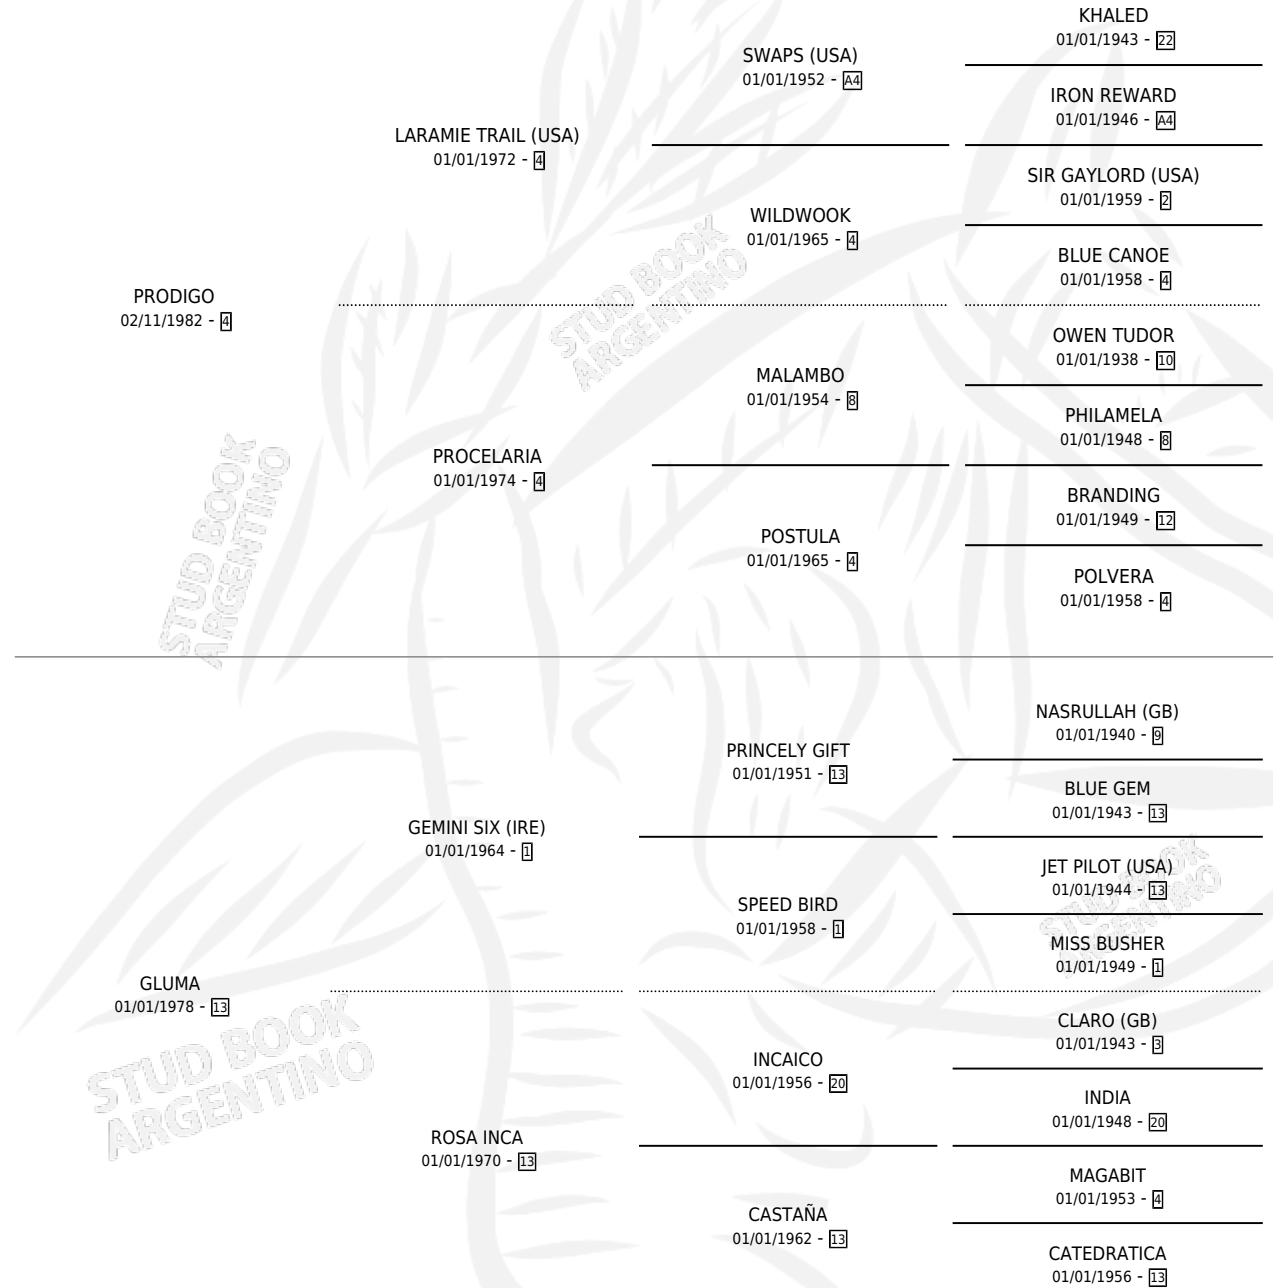

PROBLEMÁTICO

por **PRODIGO** y **GLUMA** por **GEMINI SIX (IRE)**

Argentina · Macho · Zaino Negro · SP · 05/09/1993
Familia 13-e · Volumen 35

ESTADO

TIPIFICACIÓN SANGUÍNEA	X
TIPIFICACIÓN POR ADN	X
PASAPORTE	X
IDENTIFICACIÓN POR MICROCHIP	X
REPRODUCTOR	X

Lugar de nacimiento: Los Ombues

Criador: Sin dato

PEDIGREE

CAMPAÑA

Solo carreras oficiales de Argentina

POR EDAD

EDAD	CC	1°	2°	3°	4°	5°	NP	CLC	CLG	CLCG1	CLGG1	IMPORTE	GANANCIA / CC
3 AÑOS	3	0	0	0	0	0	3	0	0	0	0	\$0	\$0
TOTALES	3	0	0	0	0	0	3	0	0	0	0	\$0	\$0
%		0.0%	0.0%	0.0%	0.0%	0.0%	100%	0.0%	0.0%	0.0%	0.0%		