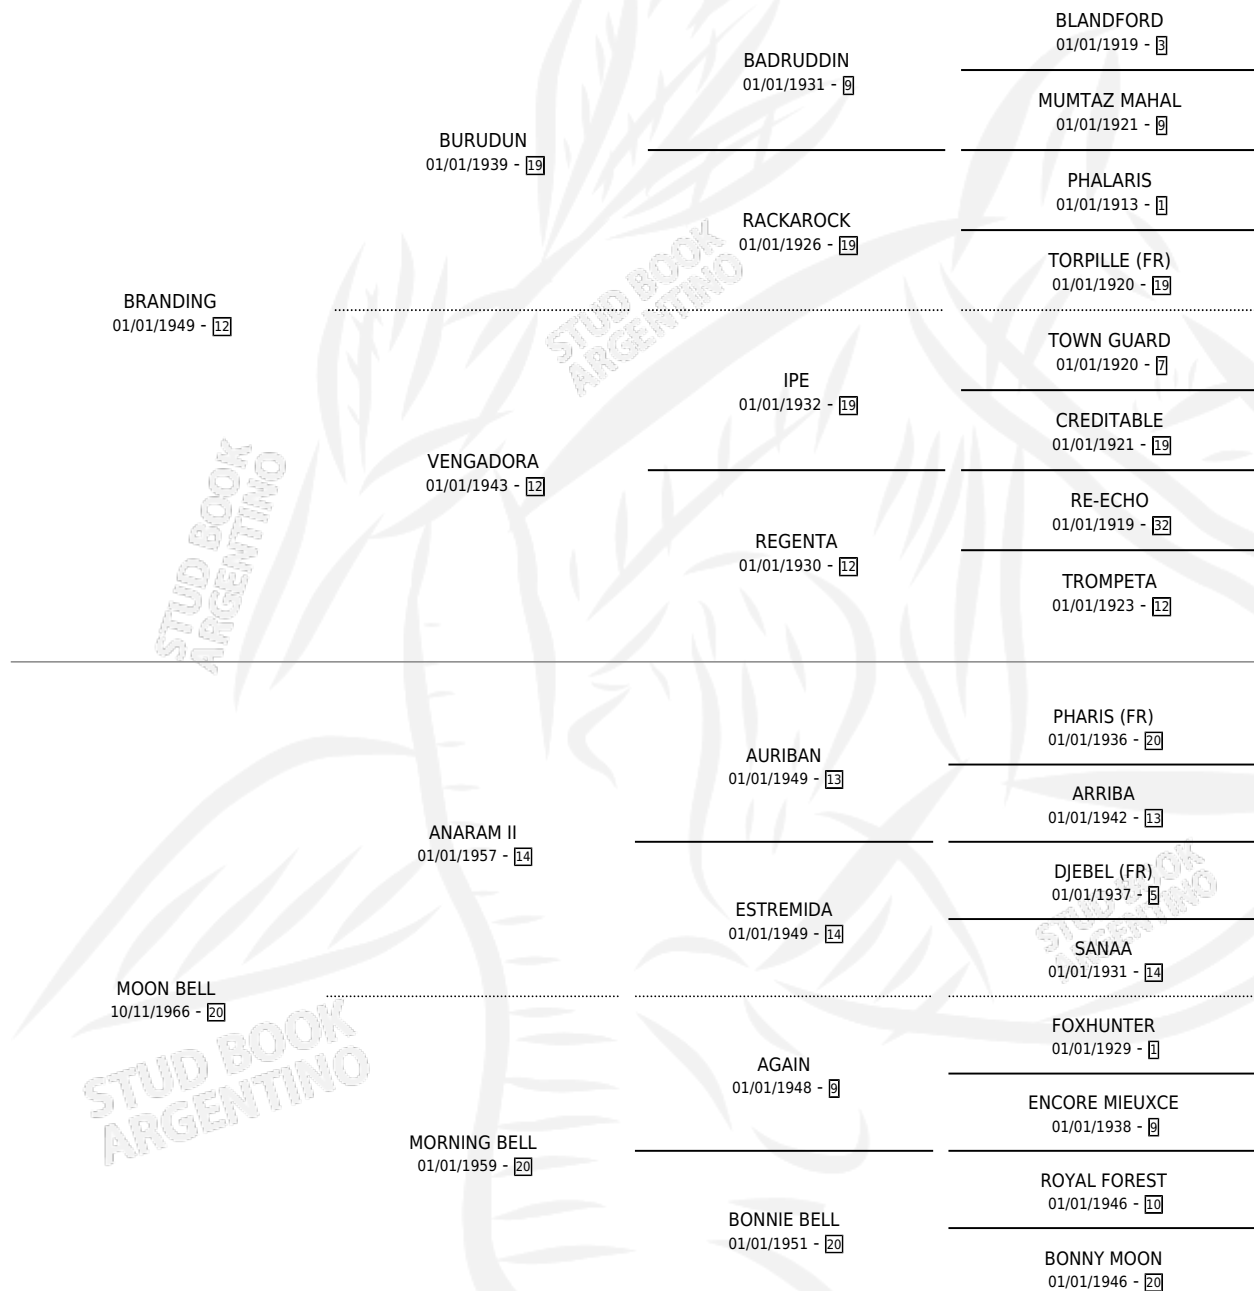

FERROVIARIO

por **BRANDING** y **MOON BELL** por **ANARAM II**

Argentina · Macho · Alazan · SP · 11/11/1971
Familia 20-c · Volumen 27

ESTADO

TIPIFICACIÓN SANGUÍNEA	X
TIPIFICACIÓN POR ADN	X
PASAPORTE	X
IDENTIFICACIÓN POR MICROCHIP	X
REPRODUCTOR	X

Lugar de nacimiento: Campo particular

Criador: Sin dato

PEDIGREE

FERROVIARIO

Datos oficiales del Stud Book Argentino

Documento generado el 10/06/2026

studbook.org.ar