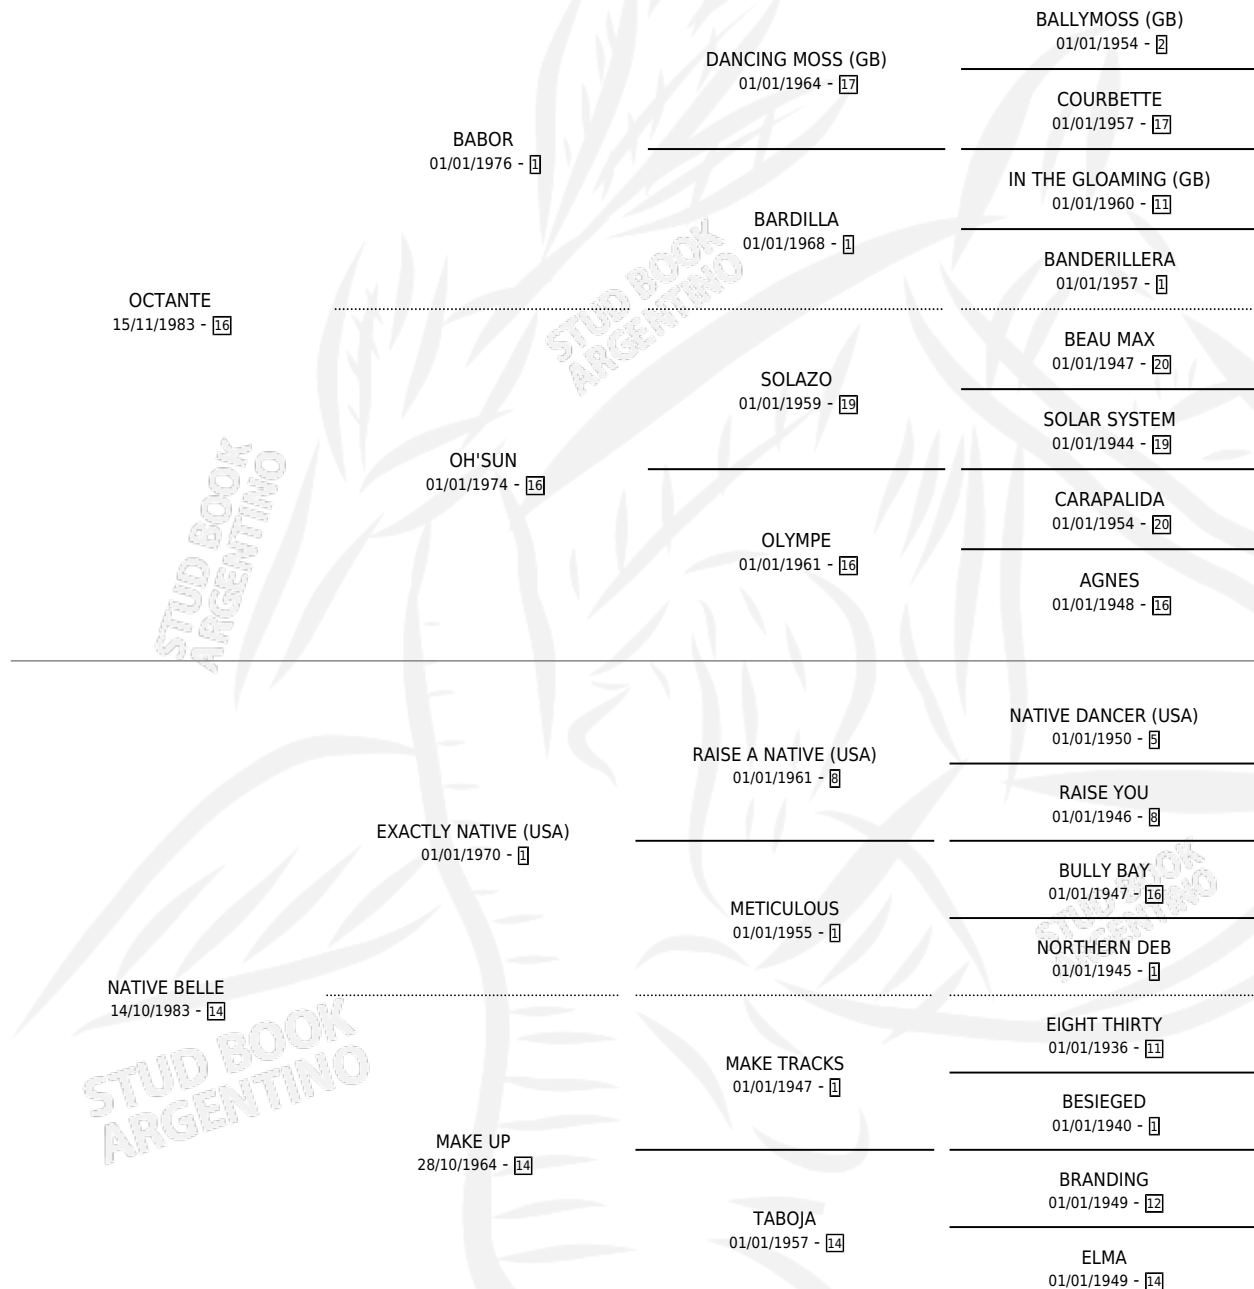

LA REGIA

por OCTANTE y NATIVE BELLE por EXACTLY NATIVE (USA)

Argentina · Hembra · Zaino Doradillo · SP · 23/08/1993
Familia 14 · Volumen 35

ESTADO

TIPIFICACIÓN SANGUÍNEA	✓
TIPIFICACIÓN POR ADN	✓
PASAPORTE	X
IDENTIFICACIÓN POR MICROCHIP	X
REPRODUCTOR	✓

Lugar de nacimiento: El Paraiso

Criador: El Paraiso

~

HIJOS

	MACHOS	HEMBRAS
15 NACIERON	10	5
8 CORRIERON	5	3
4 GANARON	2	2

2	0	0
GANADORES CL	GANADORES GR	GANADORES G1

PEDIGREE