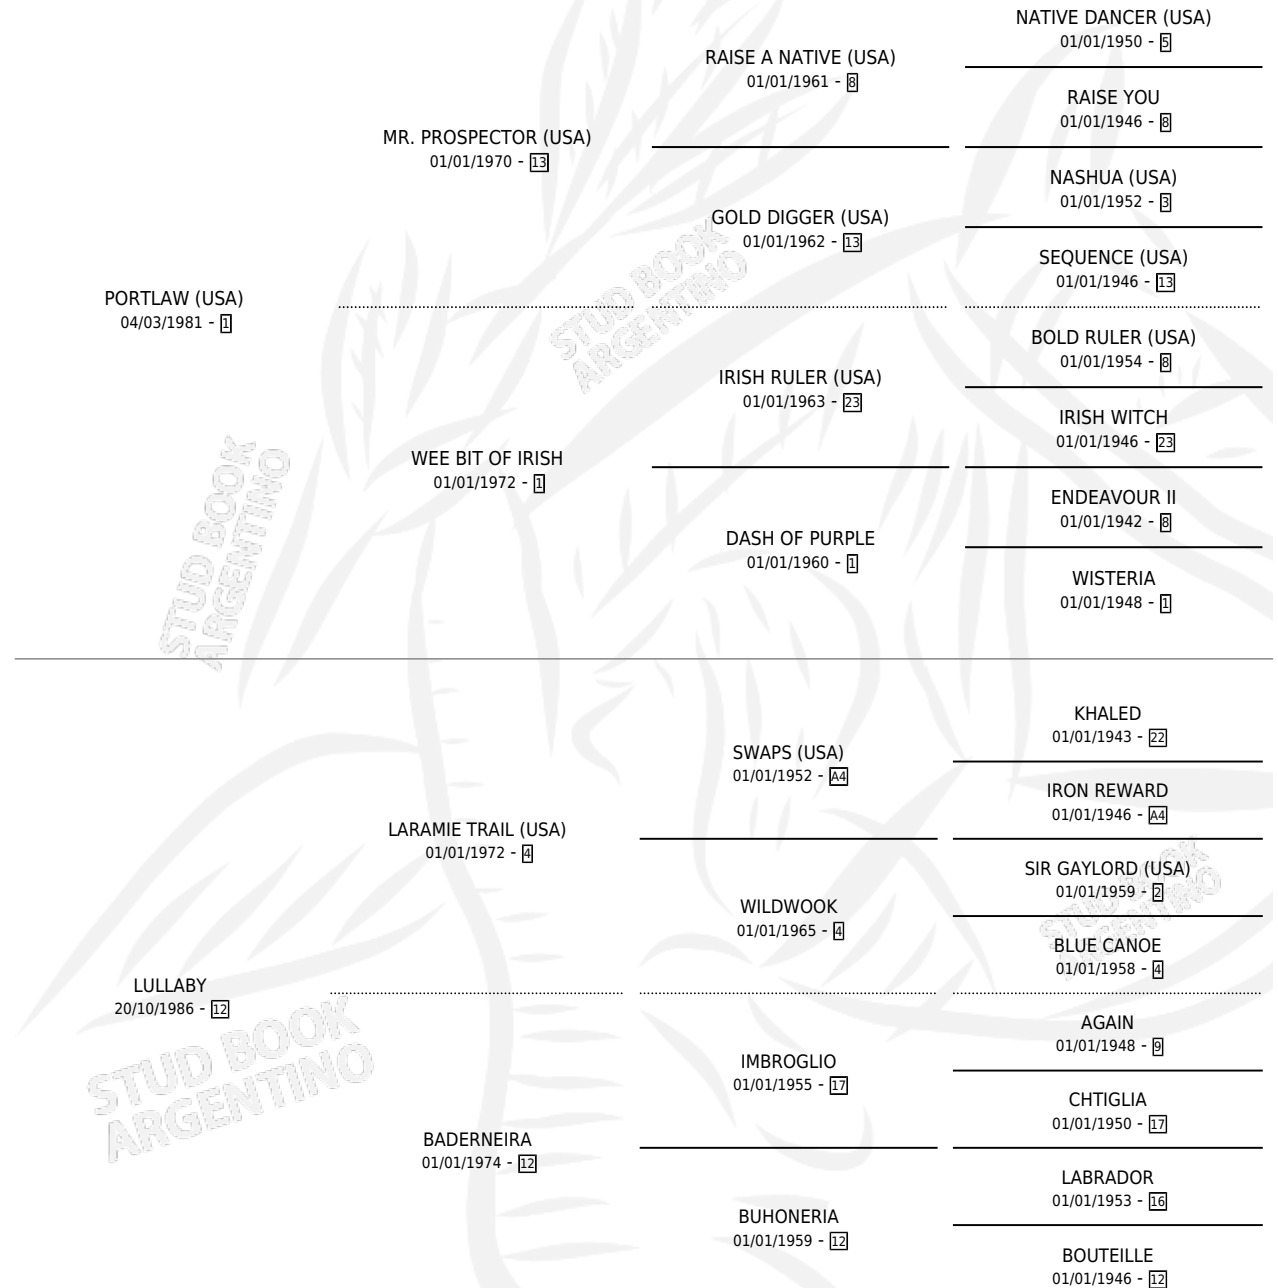

PATINAZO

por **PORTLAW (USA)** y **LULLABY** por **LARAMIE TRAIL (USA)**

Argentina · Macho · Zaino · SP · 22/08/1993
Familia 12-d · Volumen 35

ESTADO

TIPIFICACIÓN SANGUÍNEA	X
TIPIFICACIÓN POR ADN	X
PASAPORTE	X
IDENTIFICACIÓN POR MICROCHIP	X
REPRODUCTOR	X

Lugar de nacimiento: El Candil
Criador: Sin dato

PEDIGREE

CAMPAÑA

Solo carreras oficiales de Argentina

POR EDAD

EDAD	CC	1°	2°	3°	4°	5°	NP	CLC	CLG	CLCG1	CLGG1	IMPORTE	GANANCIA / CC
2 AÑOS	1	0	0	0	0	0	1	1	0	0	0	\$0	\$0
TOTALES	1	0	0	0	0	0	1	1	0	0	0	\$0	\$0
%		0.0%	0.0%	0.0%	0.0%	0.0%	100%	100%	0.0%	0.0%	0.0%		