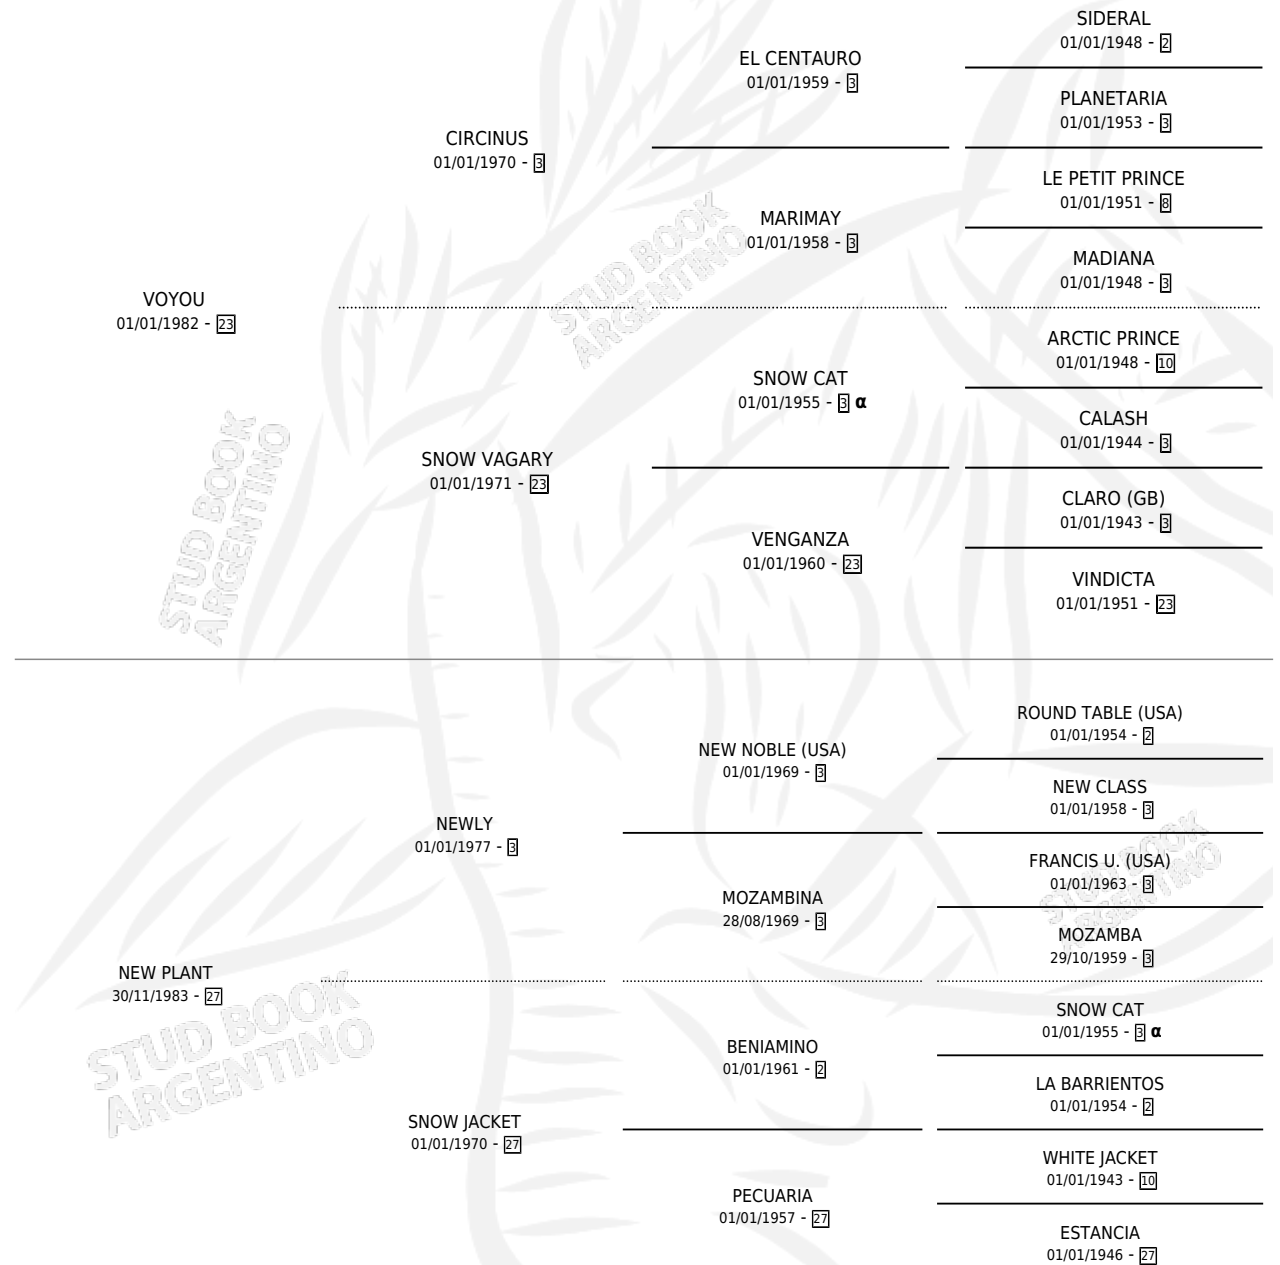

PLANT VOY

por VOYOU y NEW PLANT por NEWLY

Argentina · Hembra · Zaino · SP · 18/08/1993
Familia 27-a · Volumen 35

ESTADO

TIPIFICACIÓN SANGUÍNEA	X
TIPIFICACIÓN POR ADN	X
PASAPORTE	X
IDENTIFICACIÓN POR MICROCHIP	X
REPRODUCTOR	X

Lugar de nacimiento: La Gloria de Pipinas

Criador: Sin dato

PEDIGREE

INBREEDING : α

CAMPAÑA

Solo carreras oficiales de Argentina

POR EDAD

EDAD	CC	1°	2°	3°	4°	5°	NP	CLC	CLG	CLCG1	CLGG1	IMPORTE	GANANCIA / CC
6 AÑOS	3	0	0	0	1	0	2	0	0	0	0	\$200	\$67
TOTALES	3	0	0	0	1	0	2	0	0	0	0	\$200	\$67
%		0.0%	0.0%	0.0%	33.3%	0.0%	66.7%	0.0%	0.0%	0.0%	0.0%		