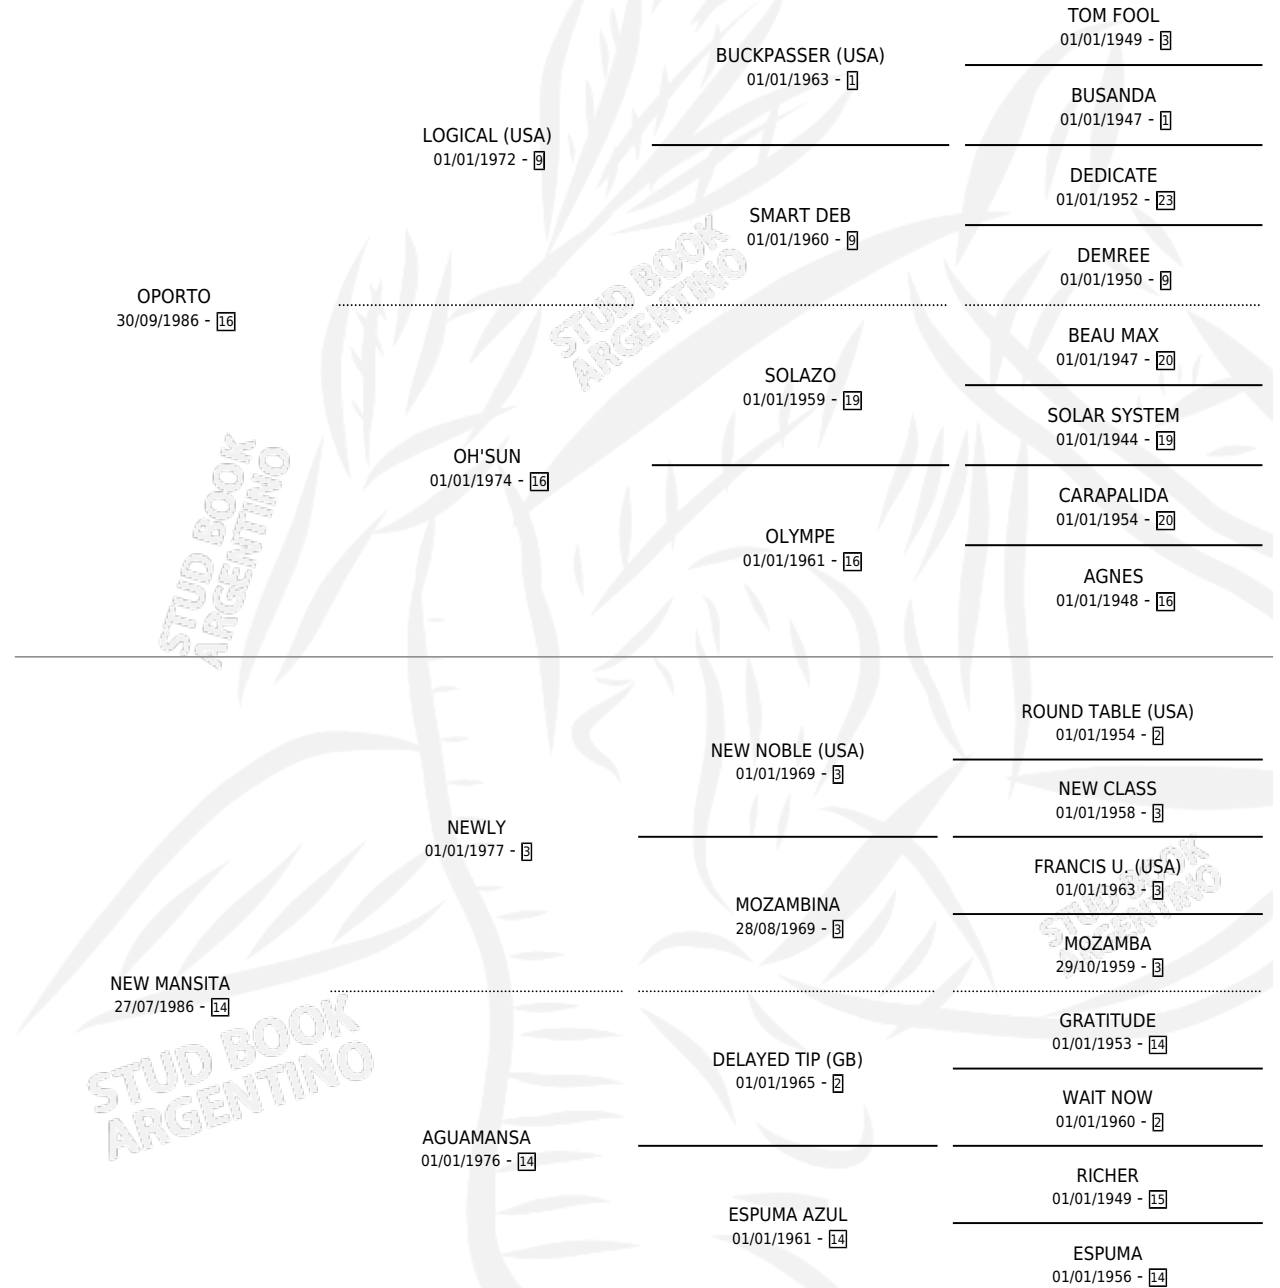

OPORTO MANSITO

por OPORTO y NEW MANSITA por NEWLY

Argentina · Macho · Alazan Tostado · SP · 20/08/1993
Familia 14-a · Volumen 35

ESTADO

TIPIFICACIÓN SANGUÍNEA	X
TIPIFICACIÓN POR ADN	X
PASAPORTE	X
IDENTIFICACIÓN POR MICROCHIP	X
REPRODUCTOR	X

Lugar de nacimiento: Trebol de Cuatro Hojas

Criador: Sin dato

PEDIGREE

CAMPAÑA

Solo carreras oficiales de Argentina

POR EDAD

EDAD	CC	1°	2°	3°	4°	5°	NP	CLC	CLG	CLCG1	CLGG1	IMPORTE	GANANCIA / CC
2 AÑOS	2	0	0	0	0	0	2	0	0	0	0	\$0	\$0
3 AÑOS	2	0	0	0	1	0	1	0	0	0	0	\$258	\$129
4 AÑOS	1	0	0	0	0	0	1	0	0	0	0	\$0	\$0
TOTALES	5	0	0	0	1	0	4	0	0	0	0	\$258	\$52
%		0.0%	0.0%	0.0%	20.0%	0.0%	80.0%	0.0%	0.0%	0.0%	0.0%		