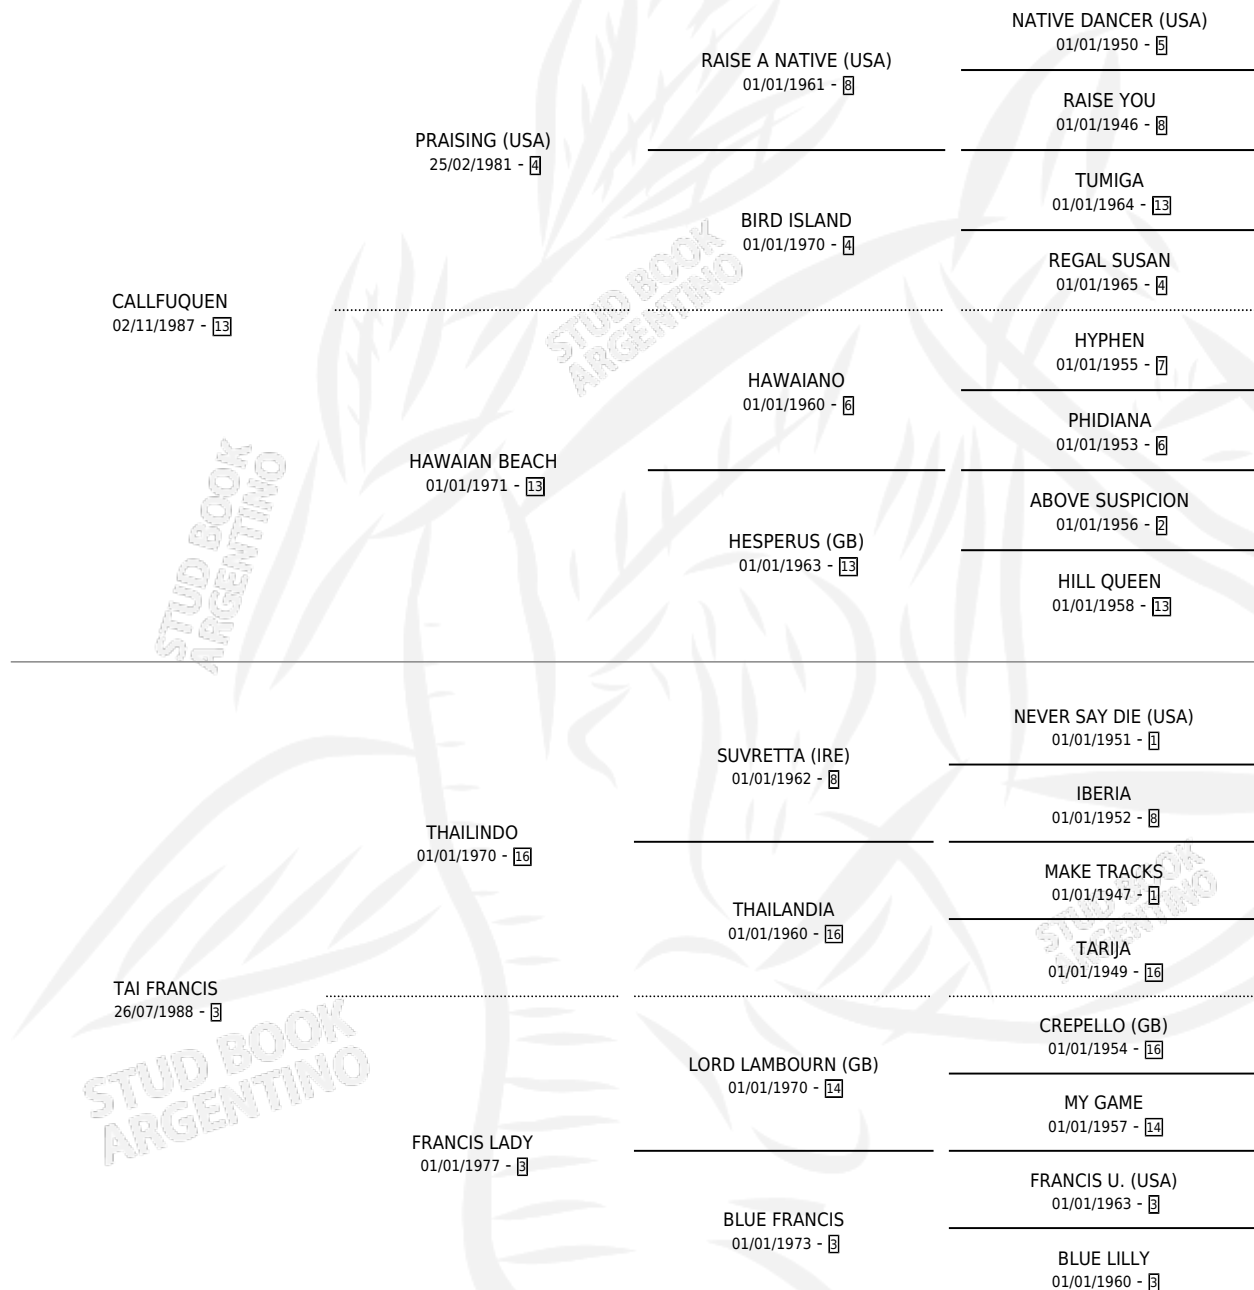

TAI FRANCHUTE

por CALLFUQUEN y TAI FRANCIS por THAILINDO

Argentina · Macho · Zaino · SP · 02/09/1993
Familia 3-c · Volumen 35

ESTADO

TIPIFICACIÓN SANGUÍNEA	X
TIPIFICACIÓN POR ADN	X
PASAPORTE	X
IDENTIFICACIÓN POR MICROCHIP	X
REPRODUCTOR	X

Lugar de nacimiento: Los Mimbres

Criador: Los Mimbres

PEDIGREE

TAI FRANCHUTE

Datos oficiales del Stud Book Argentino

Documento generado el 14/05/2026

studbook.org.ar