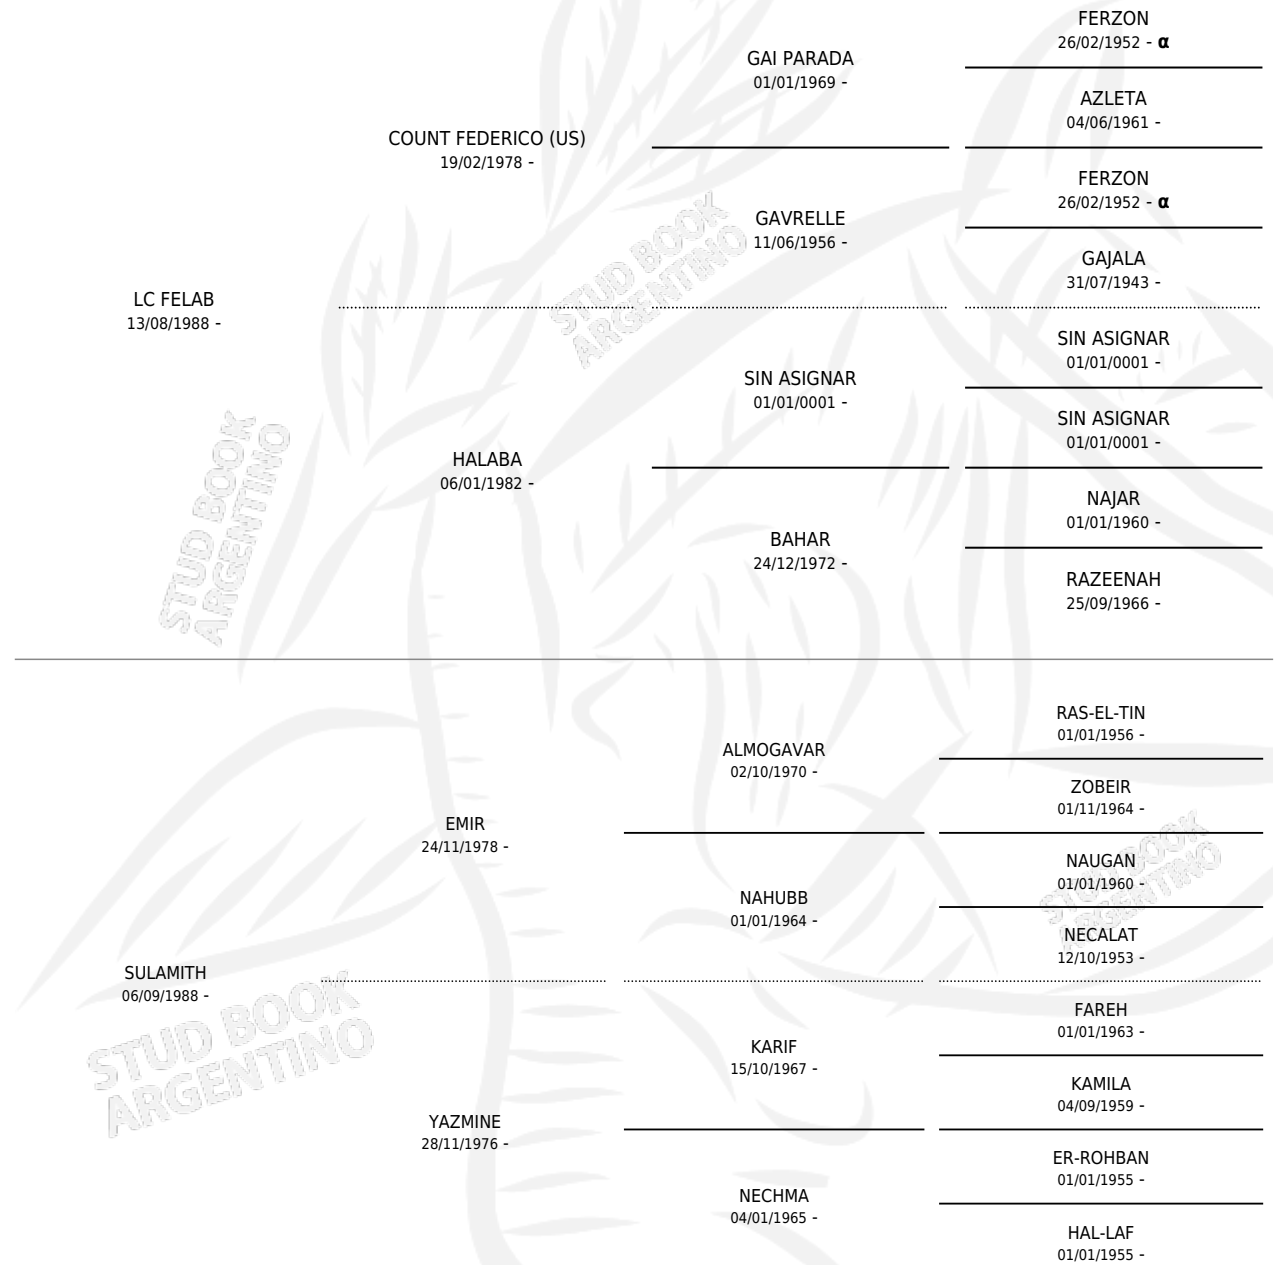

MC BEAUTY

por LC FELAB y SULAMITH por EMIR

Argentina · Hembra · Zaino Doradillo · AP · 26/08/1993
Familia · Volumen 35

ESTADO

TIPIFICACIÓN SANGUÍNEA	✓
TIPIFICACIÓN POR ADN	X
PASAPORTE	X
IDENTIFICACIÓN POR MICROCHIP	X
REPRODUCTOR	X

Lugar de nacimiento: Albaicin

Criador: Sin dato

PEDIGREE

INBREEDING : α

CAMPAÑA

Solo carreras oficiales de Argentina

POR EDAD

EDAD	CC	1°	2°	3°	4°	5°	NP	CLC	CLG	CLCG1	CLGG1	IMPORTE	GANANCIA / CC
4 AÑOS	3	0	0	0	1	0	2	0	0	0	0	\$300	\$100
5 AÑOS	2	0	0	1	0	1	0	0	0	0	0	\$600	\$300
6 AÑOS	2	0	0	0	0	0	2	0	0	0	0	\$0	\$0
TOTALES	7	0	0	1	1	1	4	0	0	0	0	\$900	\$129
%		0.0%	0.0%	14.3%	14.3%	14.3%	57.1%	0.0%	0.0%	0.0%	0.0%		