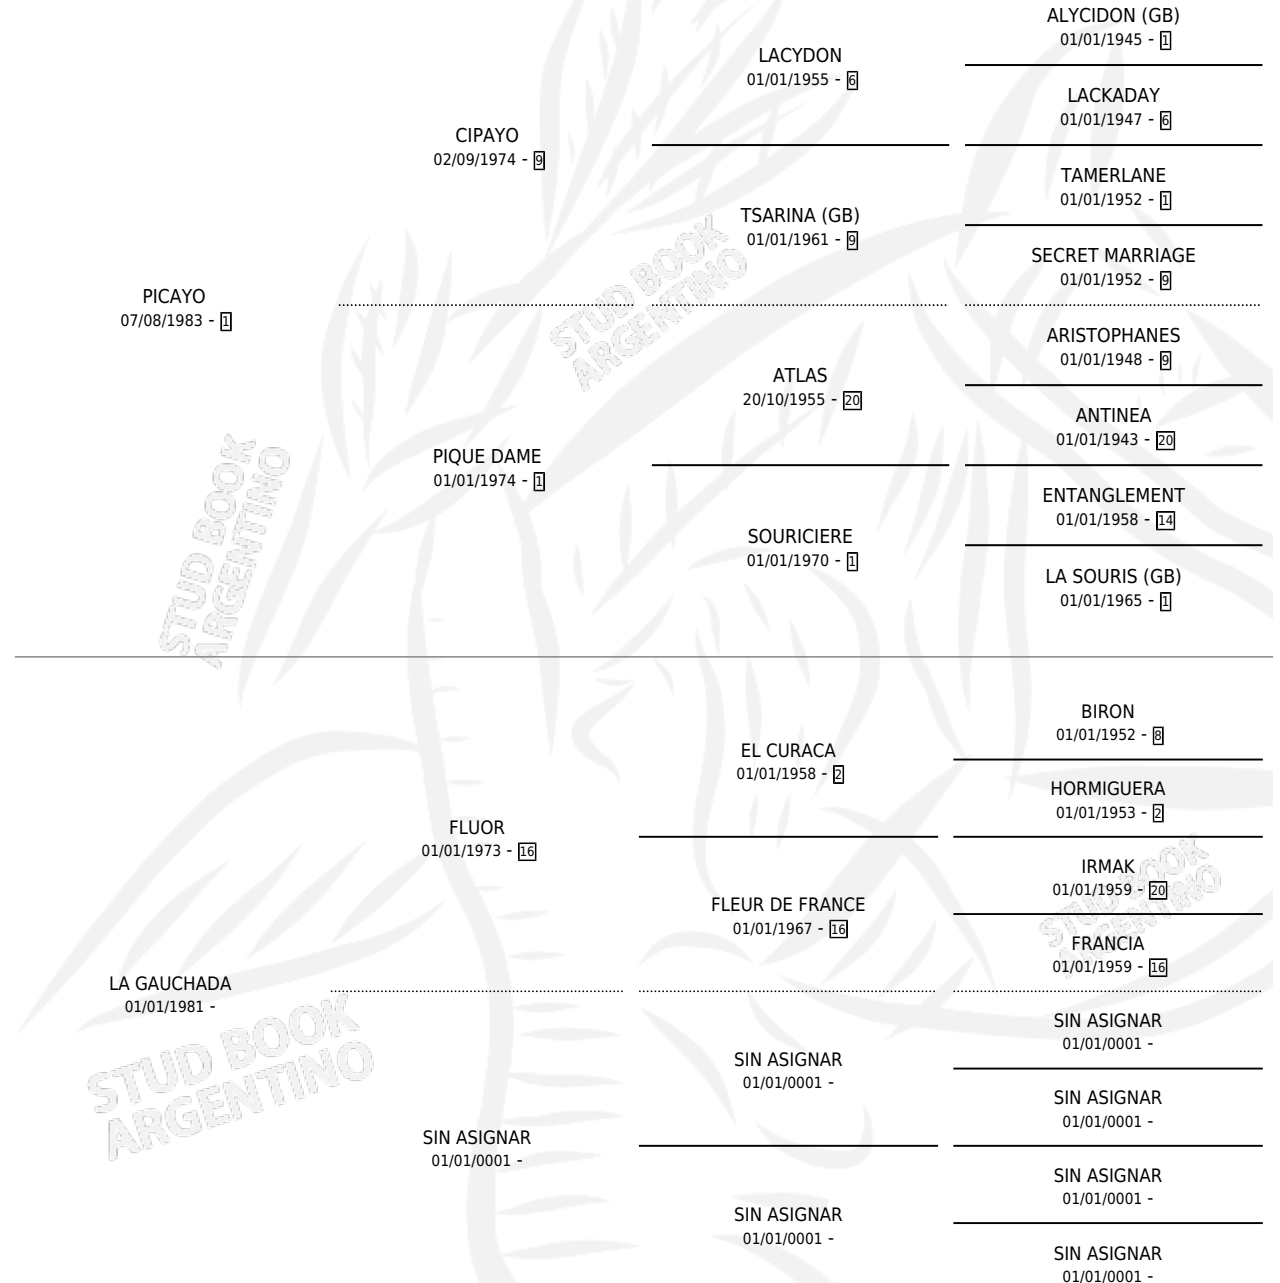

PICARESCA

por PICAYO y LA GAUCHADA por FLUOR

Argentina · Hembra · Zaino · SP · 28/08/1993
Familia · Volumen 35

ESTADO

TIPIFICACIÓN SANGUÍNEA	✓
TIPIFICACIÓN POR ADN	X
PASAPORTE	X
IDENTIFICACIÓN POR MICROCHIP	X
REPRODUCTOR	✓

Lugar de nacimiento: San Ambrosio

Criador: San Ambrosio

PEDIGREE

~ CAMPAÑA

Solo carreras oficiales de Argentina

POR EDAD

EDAD	CC	1°	2°	3°	4°	5°	NP	CLC	CLG	CLCG1	CLGG1	IMPORTE	GANANCIA / CC
2 AÑOS	1	0	0	1	0	0	0	1	0	0	0	\$0	\$0
3 AÑOS	6	1	0	1	1	0	3	5	1	0	0	\$8,000	\$1,333
4 AÑOS	1	0	0	0	0	0	1	0	0	0	0	\$0	\$0
TOTALES	8	1	0	2	1	0	4	6	1	0	0	\$8,000	\$1,000
%		12.5%	0.0%	25.0%	12.5%	0.0%	50.0%	75.0%	16.7%	0.0%	0.0%		