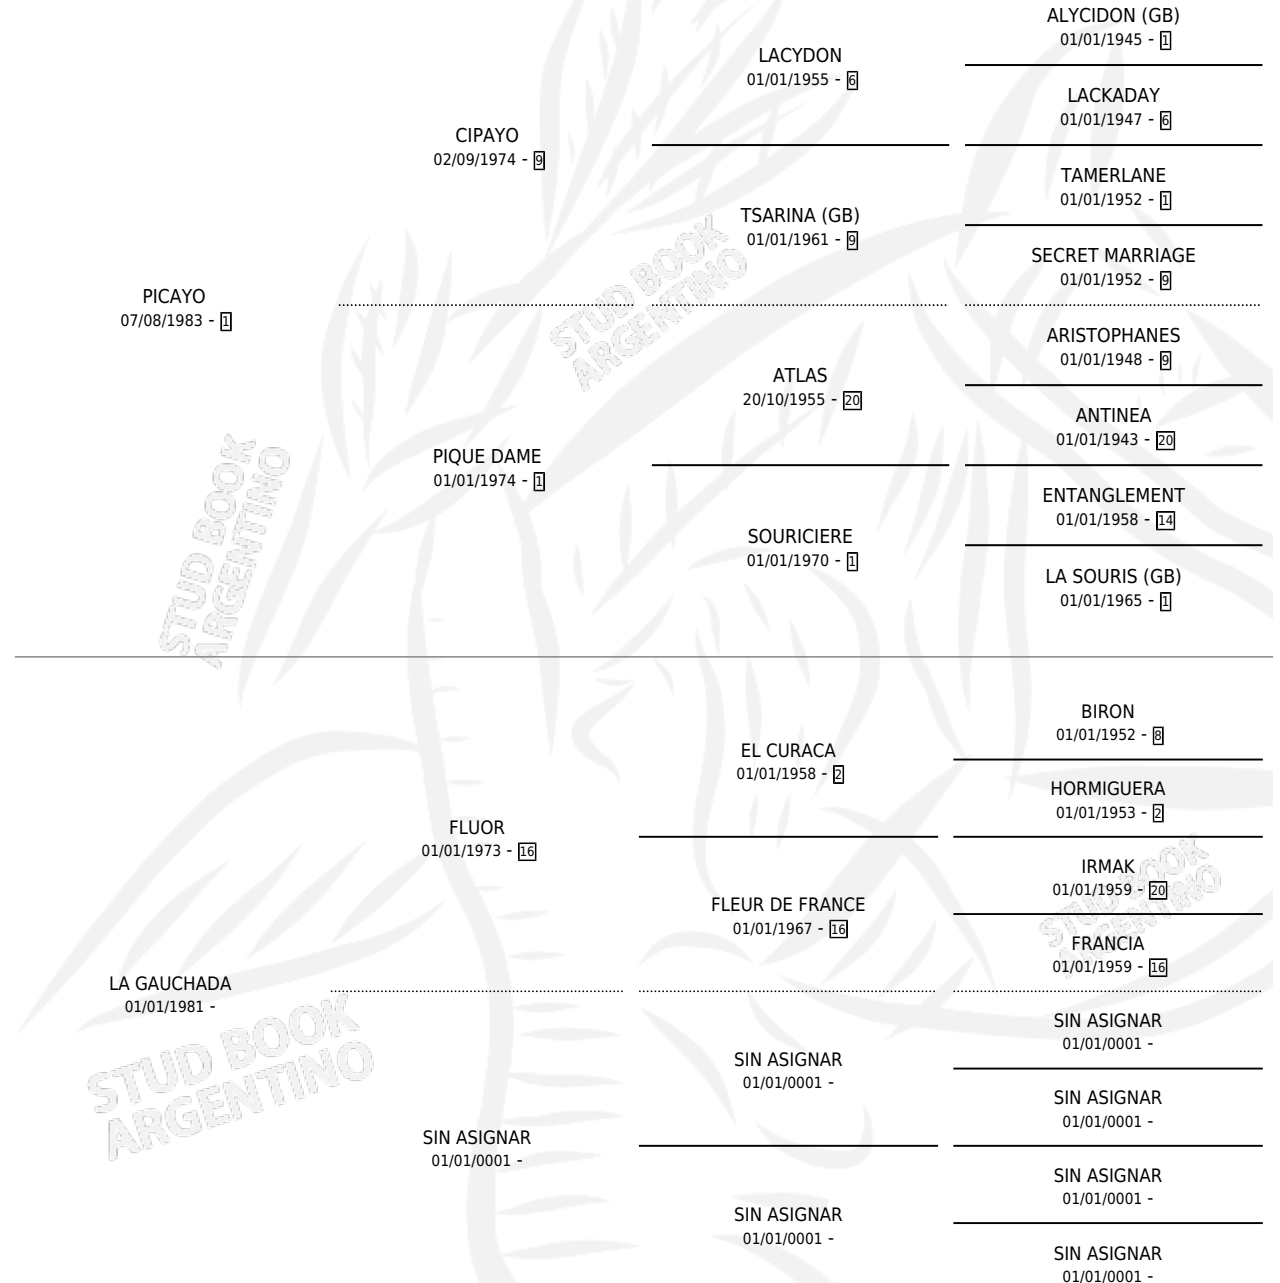

PICARESCA

por PICAYO y LA GAUCHADA por FLUOR

Argentina · Hembra · Zaino · SP · 28/08/1993
Familia · Volumen 35

ESTADO

TIPIFICACIÓN SANGUÍNEA	✓
TIPIFICACIÓN POR ADN	X
PASAPORTE	X
IDENTIFICACIÓN POR MICROCHIP	X
REPRODUCTOR	✓

Lugar de nacimiento: San Ambrosio

Criador: San Ambrosio

PEDIGREE

CAMPAÑA

Solo carreras oficiales de Argentina

POR EDAD

EDAD	CC	1°	2°	3°	4°	5°	NP	CLC	CLG	CLCG1	CLGG1	IMPORTE	GANANCIA / CC
2 AÑOS	1	0	0	1	0	0	0	1	0	0	0	\$0	\$0
3 AÑOS	6	1	0	1	1	0	3	5	1	0	0	\$8,000	\$1,333
4 AÑOS	1	0	0	0	0	0	1	0	0	0	0	\$0	\$0
TOTALES	8	1	0	2	1	0	4	6	1	0	0	\$8,000	\$1,000
%		12.5%	0.0%	25.0%	12.5%	0.0%	50.0%	75.0%	16.7%	0.0%	0.0%		