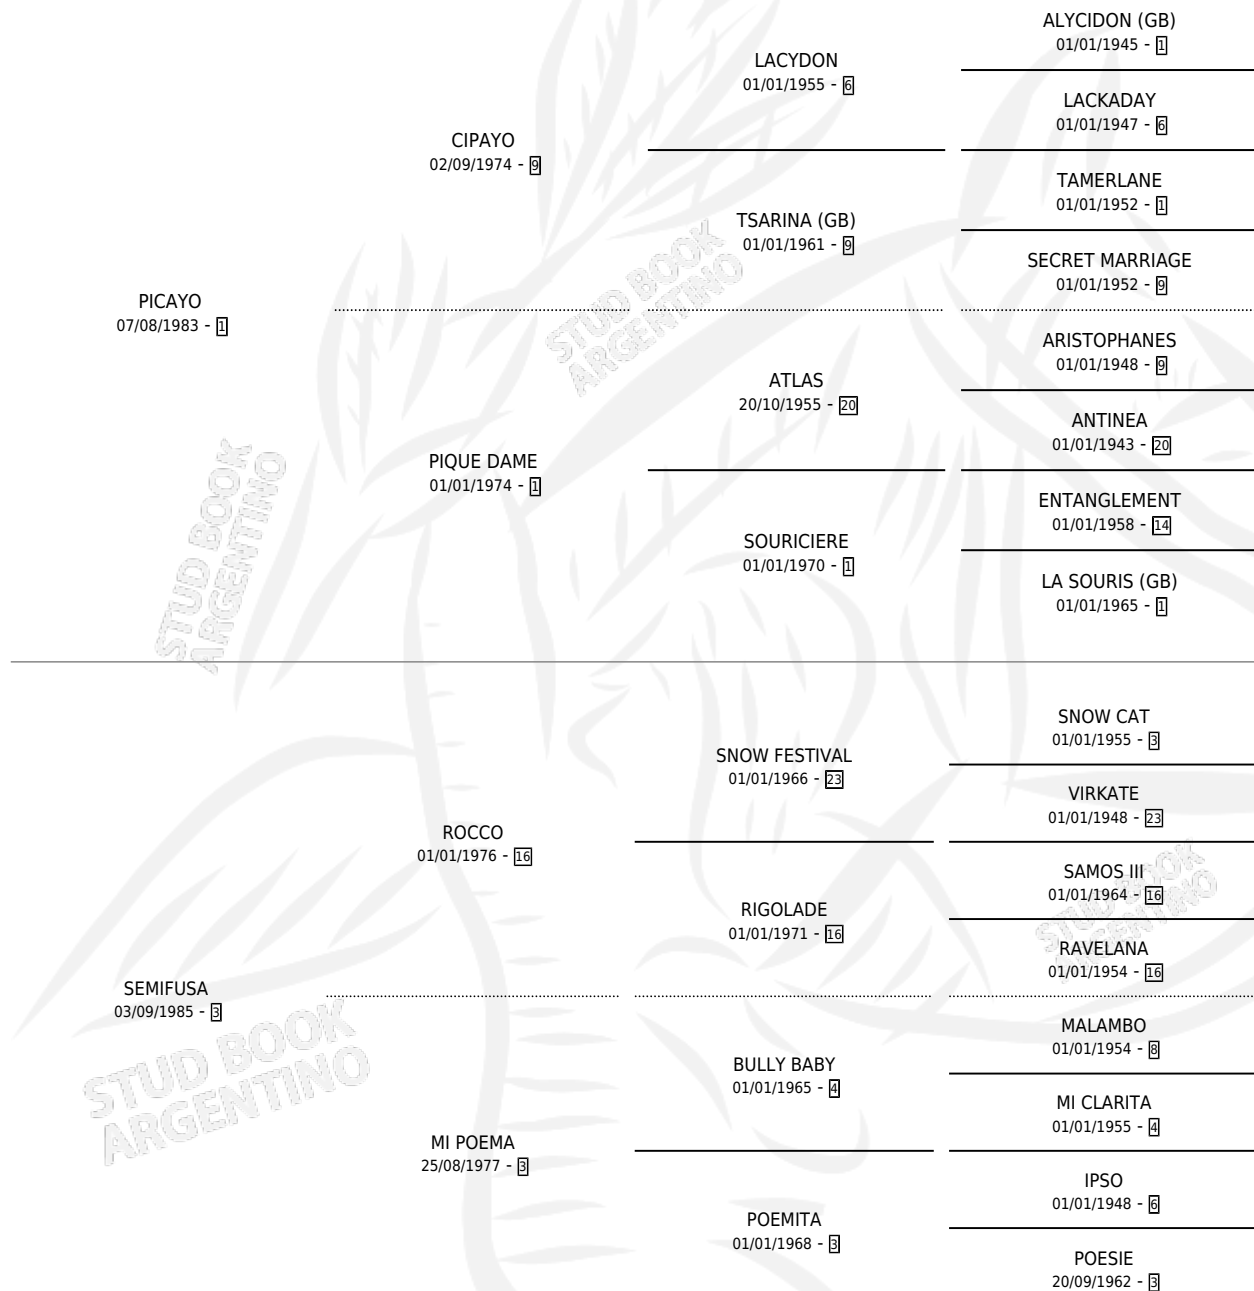

MALACARA

por PICAYO y SEMIFUSA por ROCCO

Argentina · Hembra · Zaino · SP · 08/09/1993
Familia 3 · Volumen 35

ESTADO

TIPIFICACIÓN SANGUÍNEA	X
TIPIFICACIÓN POR ADN	X
PASAPORTE	X
IDENTIFICACIÓN POR MICROCHIP	X
REPRODUCTOR	X

Lugar de nacimiento: San Ambrosio

Criador: San Ambrosio

PEDIGREE

MALACARA

Datos oficiales del Stud Book Argentino

Documento generado el 02/05/2026

studbook.org.ar