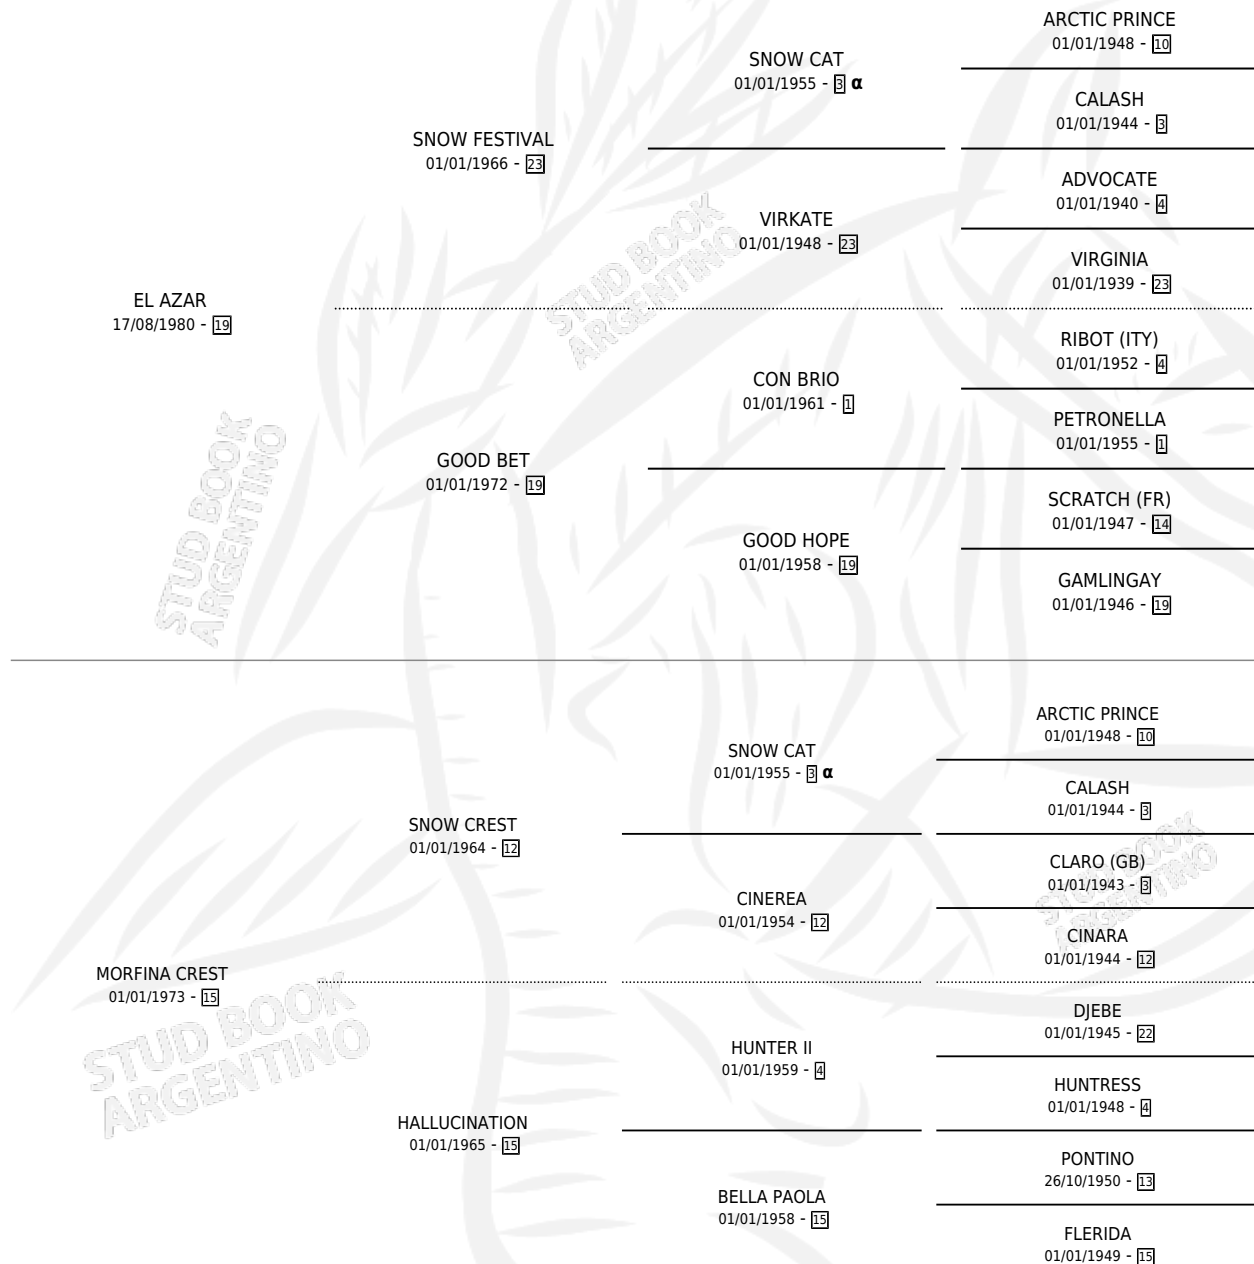

# EL ILUSO

por EL AZAR y MORFINA CREST por SNOW CREST

Argentina · Macho · Alazan · SP · 26/08/1993  
Familia 15-d · Volumen 35

## ESTADO

TIPIFICACIÓN SANGUÍNEA	X
TIPIFICACIÓN POR ADN	X
PASAPORTE	X
IDENTIFICACIÓN POR MICROCHIP	X
REPRODUCTOR	X

**Lugar de nacimiento:** Campo particular

**Criador:** Sin dato

## PEDIGREE

INBREEDING : α