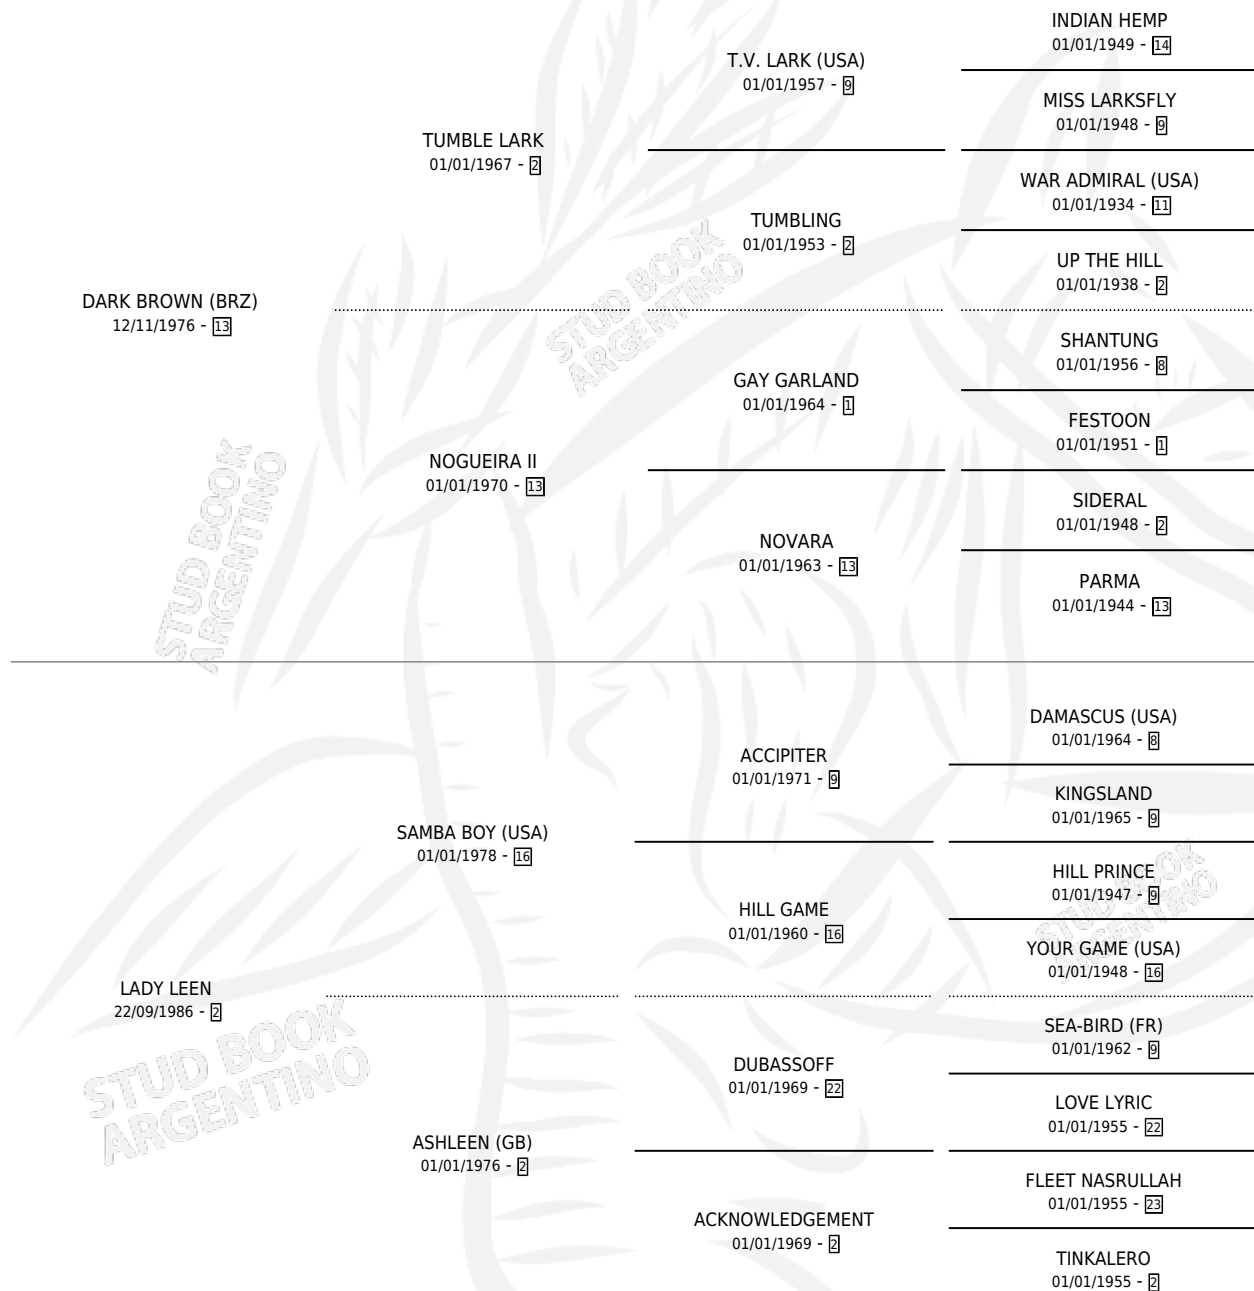

# TIGEREYE

por **DARK BROWN (BRZ)** y **LADY LEEN** por **SAMBA BOY (USA)**

Argentina · Macho · Alazan · SP · 04/09/1993  
Familia 2-e · Volumen 35

## ESTADO

TIIFICACIÓN SANGUÍNEA	✓
TIIFICACIÓN POR ADN	X
PASAPORTE	X
IDENTIFICACIÓN POR MICROCHIP	X
REPRODUCTOR	X

**Lugar de nacimiento:** Rosa Do Sul  
**Criador:** Sin dato

## EXPORTACIÓN / IMPORTACIÓN

FECHA	MOVIMIENTO	PAÍS
01/10/1995	EXPORTADO	BRASIL