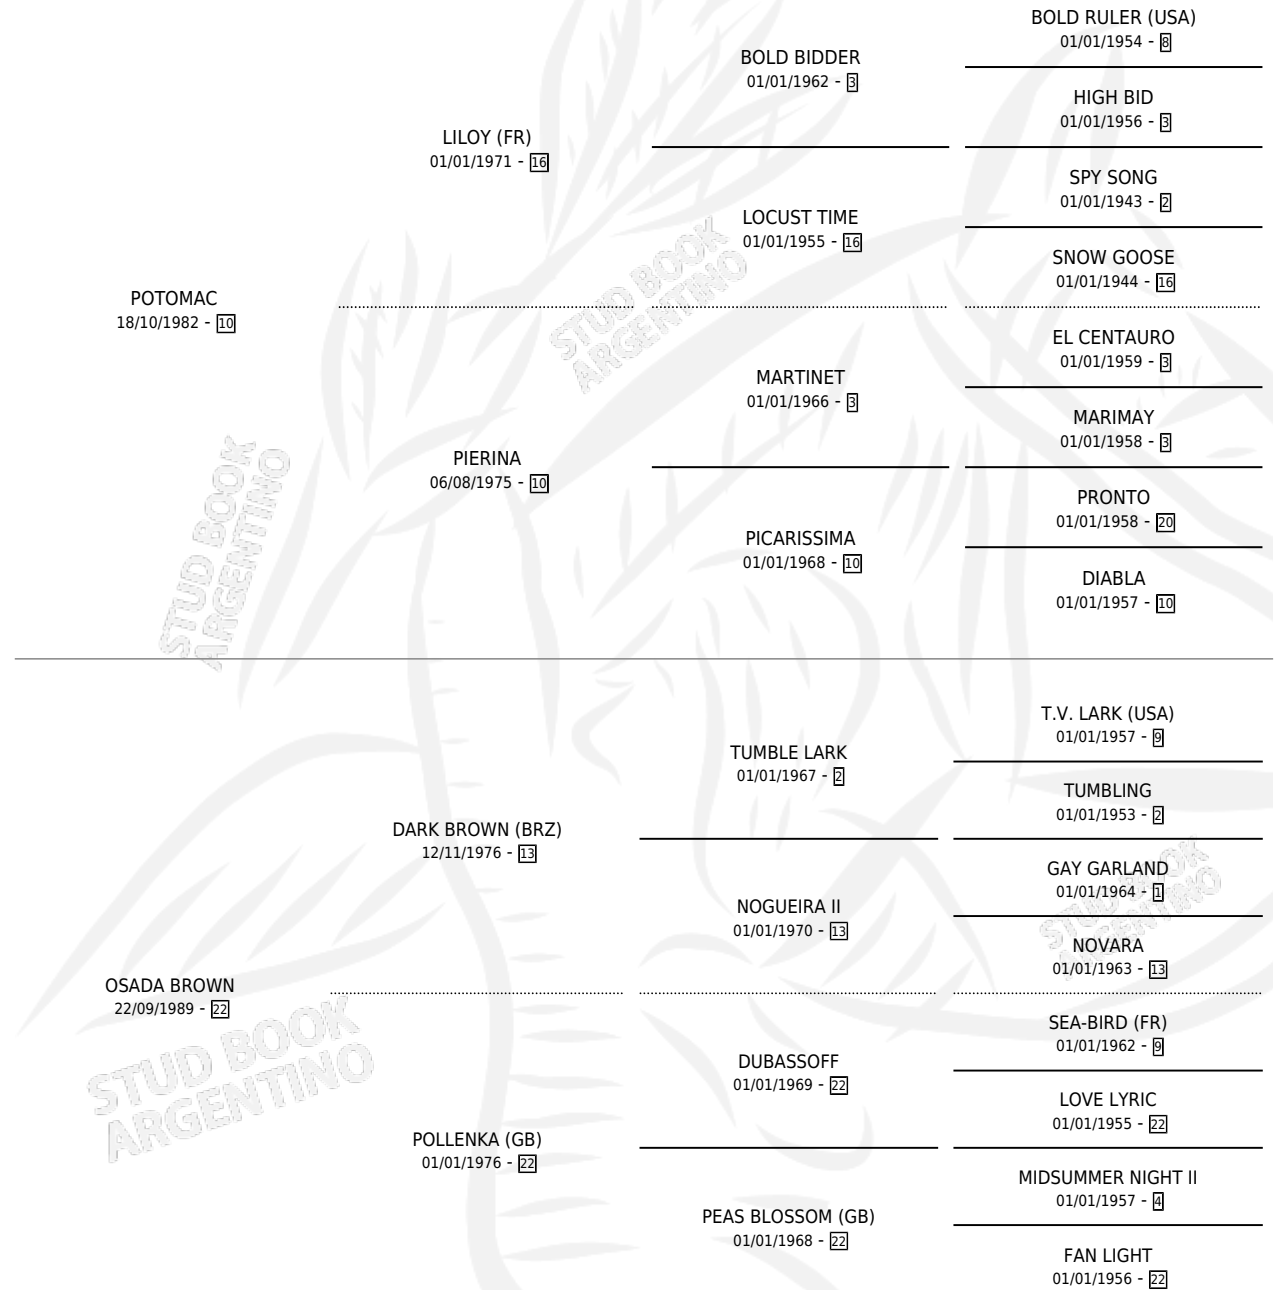

# TACTFULLY

por POTOMAC y OSADA BROWN por DARK BROWN (BRZ)

Argentina · Hembra · Zaino · SP · 06/09/1993  
Familia 22 · Volumen 35

## ESTADO

TIPIFICACIÓN SANGUÍNEA	✓
TIPIFICACIÓN POR ADN	X
PASAPORTE	X
IDENTIFICACIÓN POR MICROCHIP	X
REPRODUCTOR	X

**Lugar de nacimiento:** Rosa Do Sul

**Criador:** Sin dato

## EXPORTACIÓN / IMPORTACIÓN

FECHA	MOVIMIENTO	PAÍS
01/10/1995	EXPORTADO	BRASIL