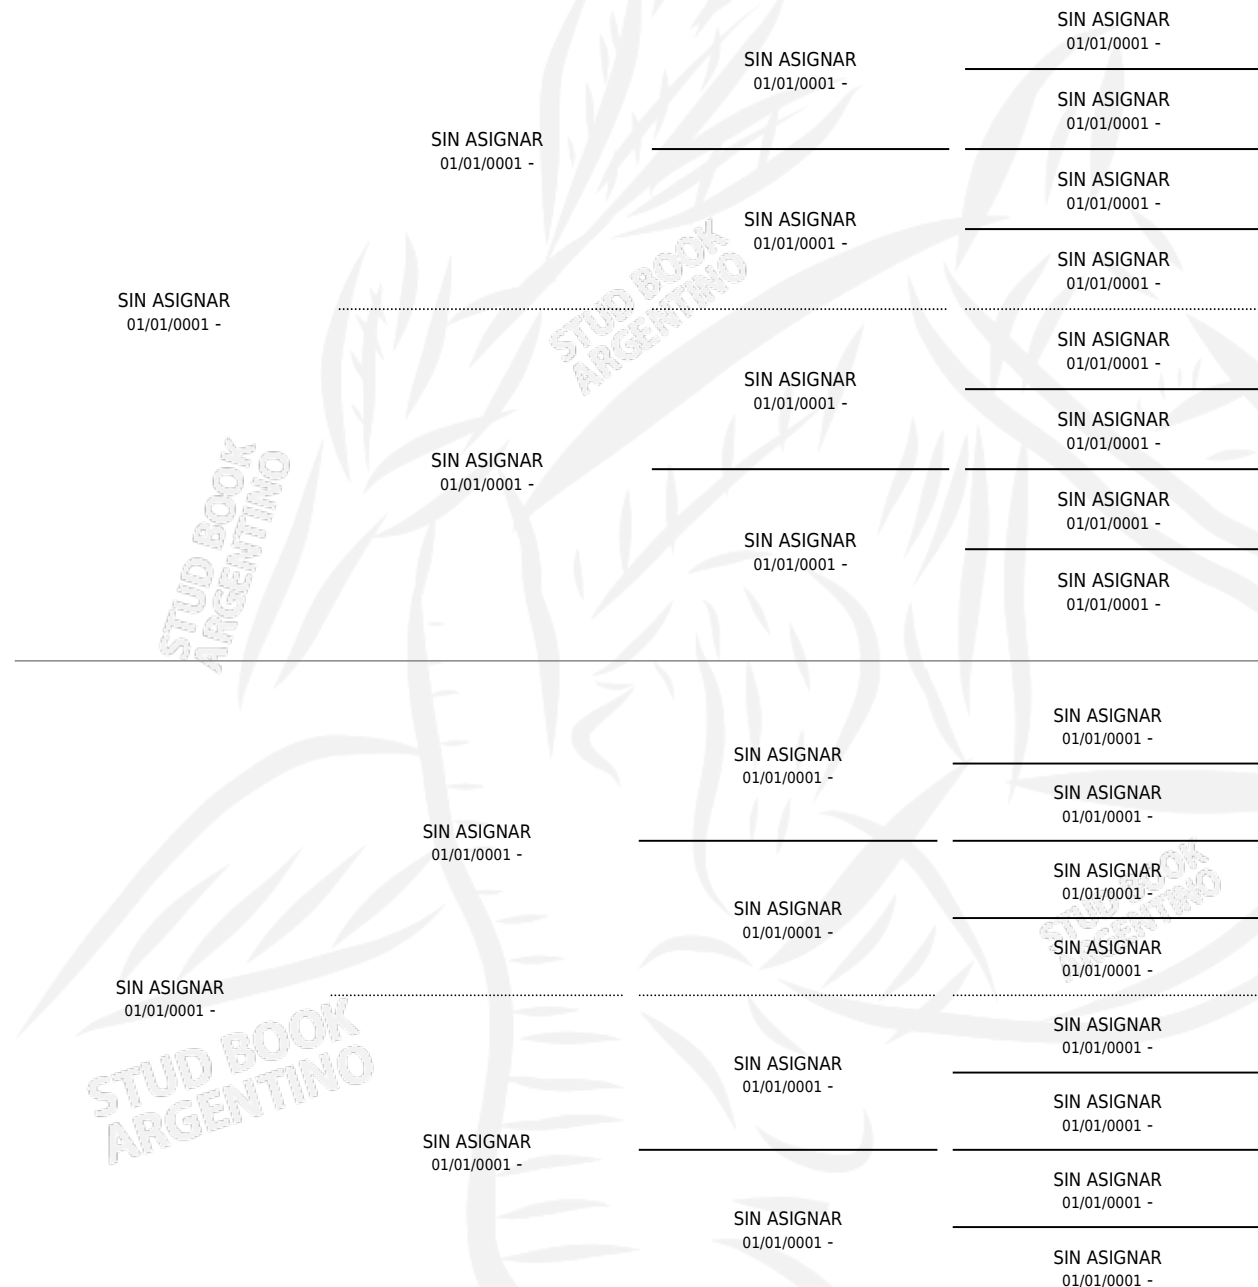

DIPUTADA

PEDIGREE

por SIN ASIGNAR y SIN ASIGNAR por SIN ASIGNAR

Argentina · Hembra · Zaino Colorado · SP · 01/01/1971
Familia · Volumen 27

ESTADO

TIPIFICACIÓN SANGUÍNEA	X
TIPIFICACIÓN POR ADN	X
PASAPORTE	X
IDENTIFICACIÓN POR MICROCHIP	X
REPRODUCTOR	✓

Lugar de nacimiento: Campo particular

Criador: Sin dato