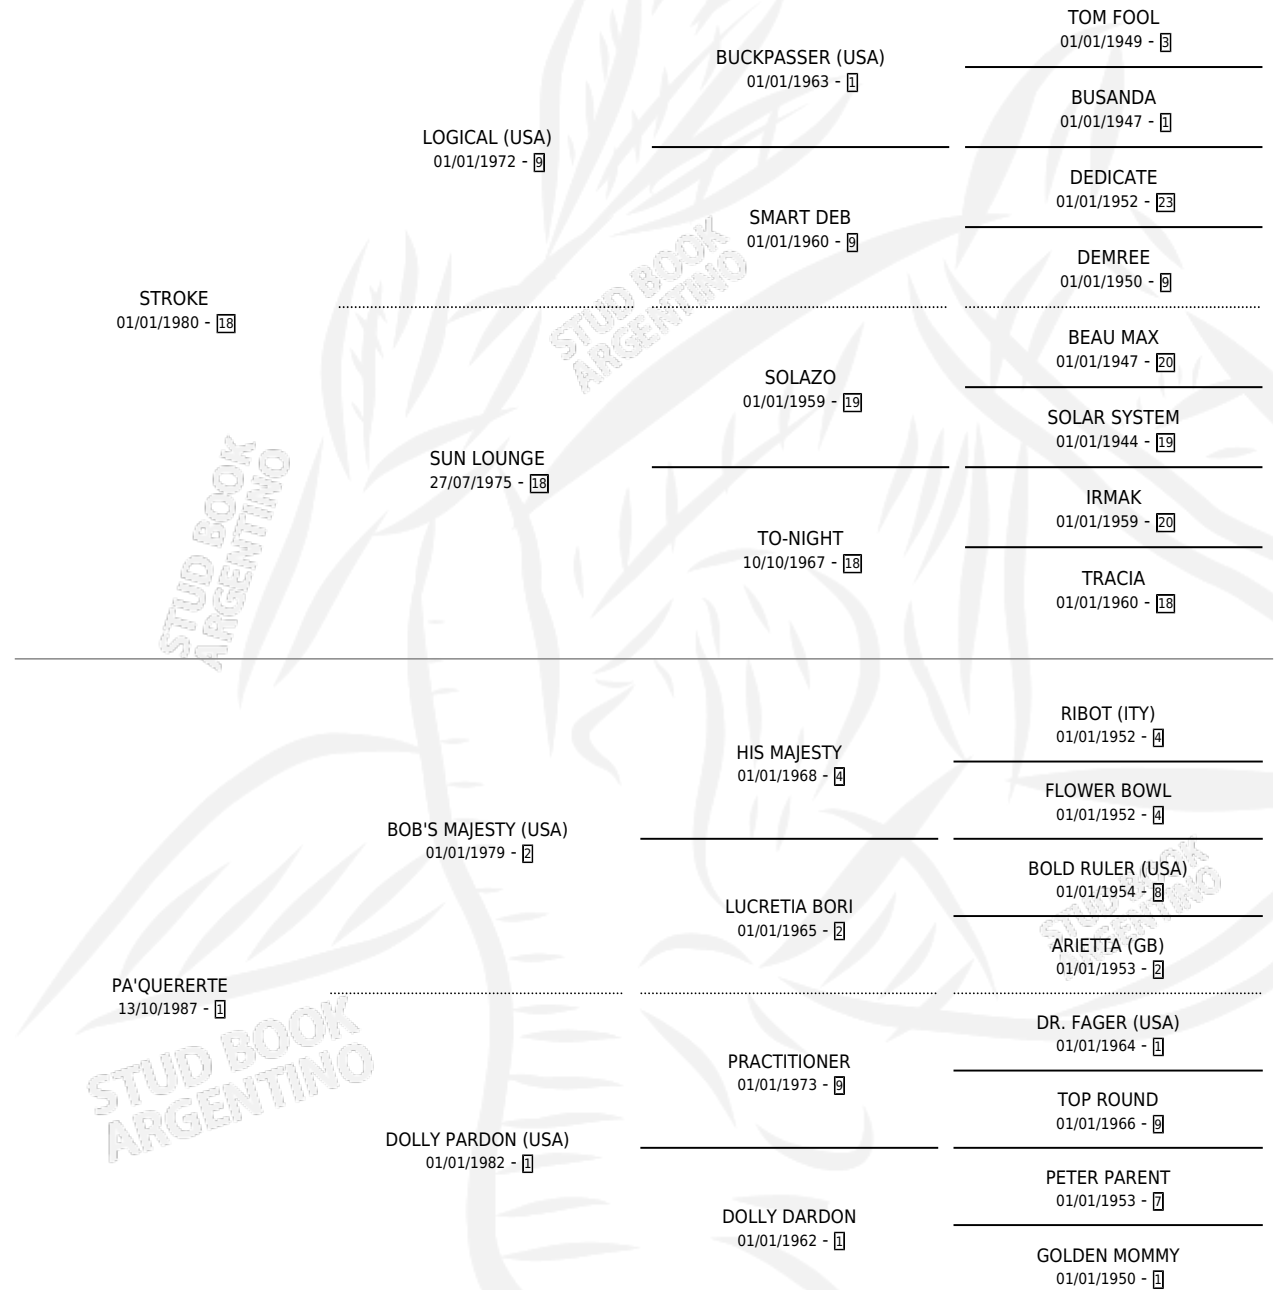

SIPA

por **STROKE** y **PA'QUERERTE** por **BOB'S MAJESTY (USA)**

Argentina · Macho · Alazan · SP · 21/08/1993

Familia 1 · Volumen 35

ESTADO

TIPIFICACIÓN SANGUÍNEA	X
TIPIFICACIÓN POR ADN	X
PASAPORTE	X
IDENTIFICACIÓN POR MICROCHIP	X
REPRODUCTOR	X

Lugar de nacimiento: El Rosillo

Criador: Sin dato

PEDIGREE

SIPA

Datos oficiales del Stud Book Argentino

Documento generado el 05/05/2026

studbook.org.ar