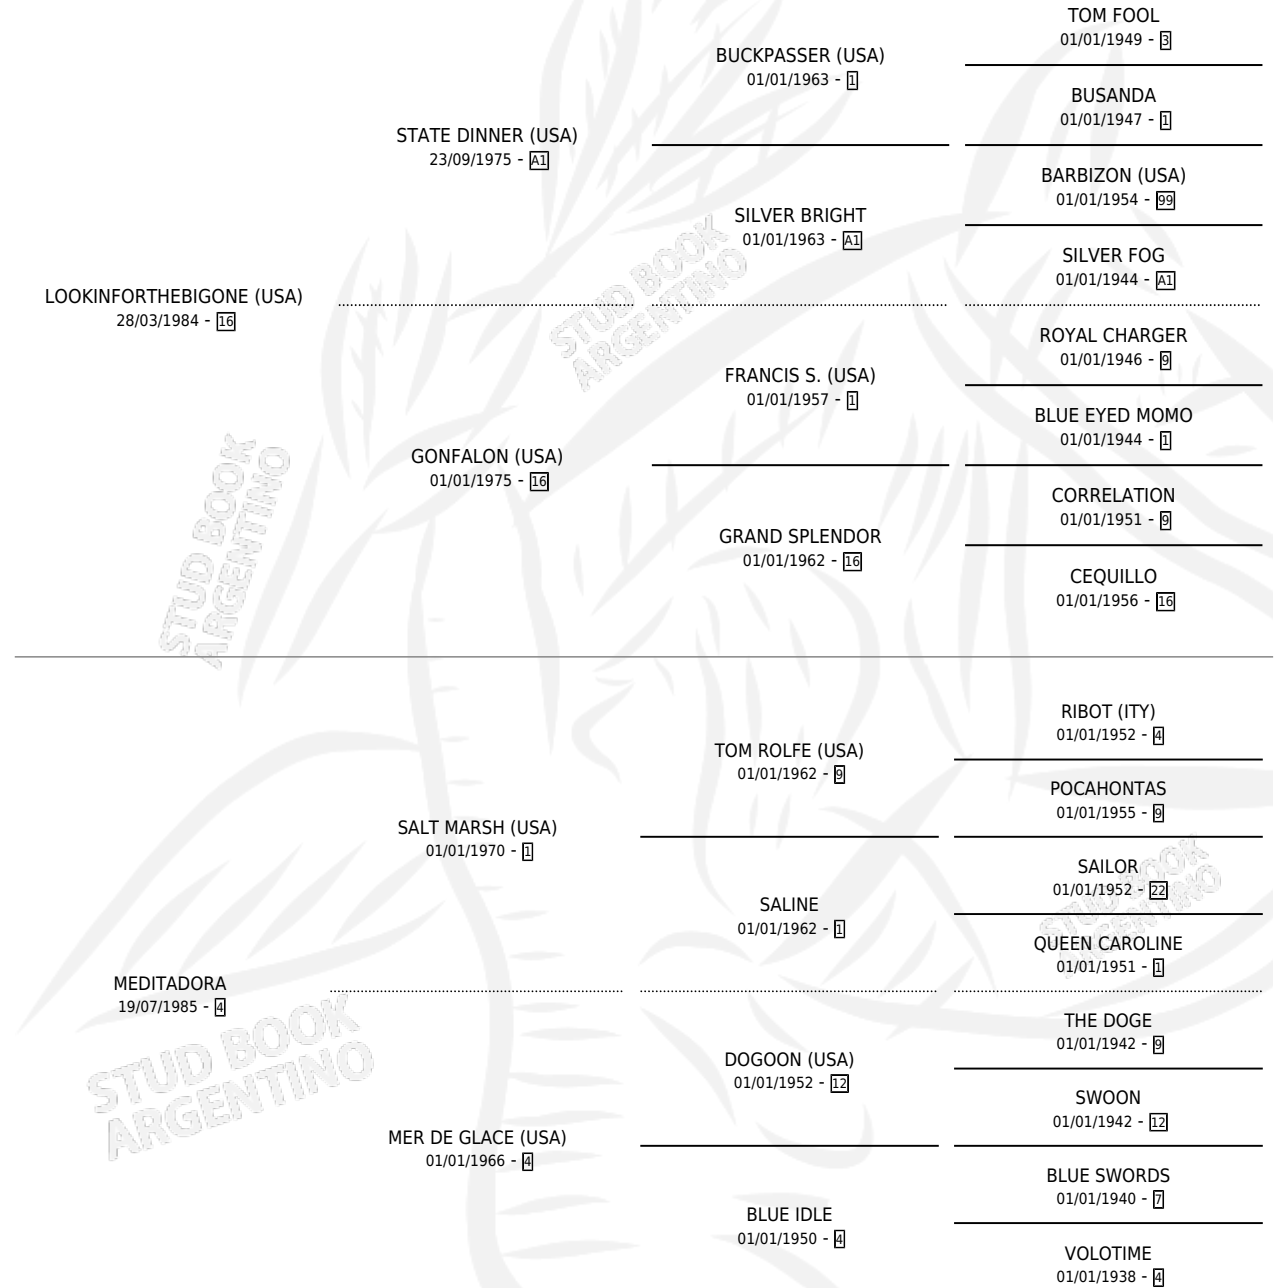

MEDITABUNDO

por LOOKINFORTHEBIGONE (USA) y MEDITADORA por
SALT MARSH (USA)

Argentina · Macho · Zaino Colorado · SP · 10/08/1993
Familia 4-m · Volumen 35

ESTADO

TIPIFICACIÓN SANGUÍNEA	X
TIPIFICACIÓN POR ADN	X
PASAPORTE	X
IDENTIFICACIÓN POR MICROCHIP	X
REPRODUCTOR	X

Lugar de nacimiento: La Quebrada

Criador: La Quebrada

PEDIGREE

MEDITABUNDO

Datos oficiales del Stud Book Argentino

Documento generado el 28/04/2026

studbook.org.ar