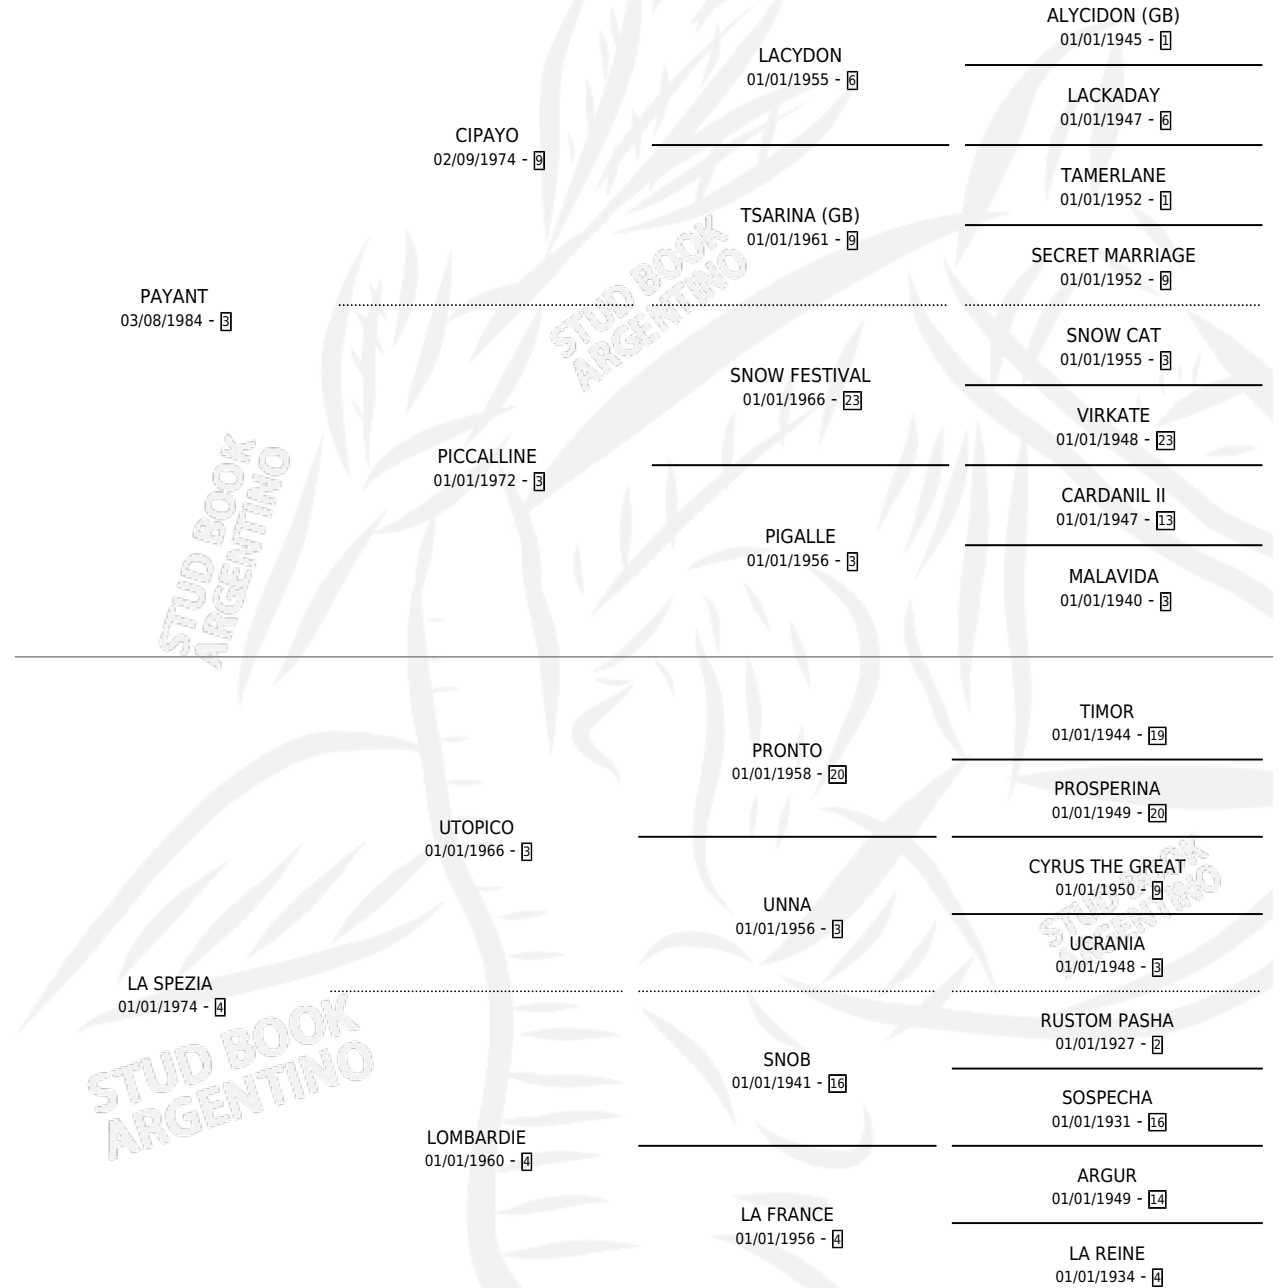

LA PIAZZETA

por PAYANT y LA SPEZIA por UTOPICO

Argentina · Hembra · Zaino · SP · 12/08/1993
Familia 4-h · Volumen 35

ESTADO

TIPIFICACIÓN SANGUÍNEA	✓
TIPIFICACIÓN POR ADN	X
PASAPORTE	X
IDENTIFICACIÓN POR MICROCHIP	X
REPRODUCTOR	X

Lugar de nacimiento: Las Ortigas

Criador: Las Ortigas

PEDIGREE

EXPORTACIÓN / IMPORTACIÓN

FECHA	MOVIMIENTO	PAÍS
01/10/1995	EXPORTADO	ESTADOS UNIDOS

LA PIAZZETA

Datos oficiales del Stud Book Argentino

Documento generado el 14/05/2026