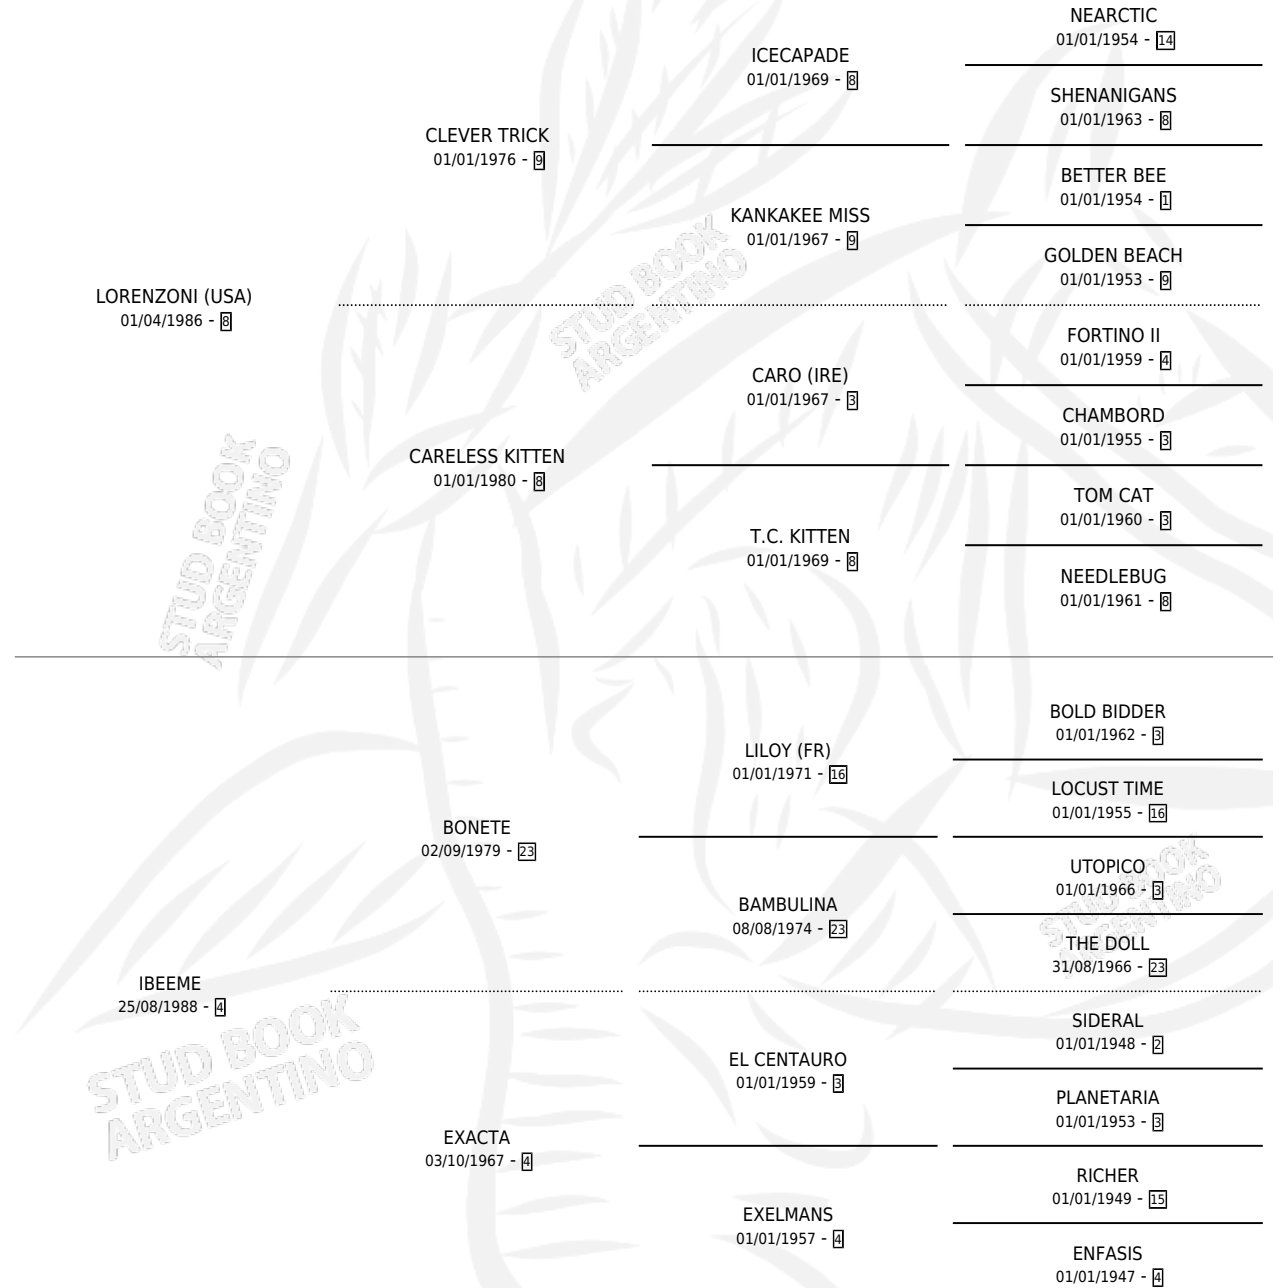

COMPUTE

por LORENZONI (USA) y IBEEME por BONETE

Argentina · Hembra · Zaino · SP · 15/07/1993
Familia 4-k · Volumen 35

ESTADO

TIPIFICACIÓN SANGUÍNEA	✓
TIPIFICACIÓN POR ADN	X
PASAPORTE	X
IDENTIFICACIÓN POR MICROCHIP	X
REPRODUCTOR	X

Lugar de nacimiento: Don Yayo

Criador: Sin dato

PEDIGREE

EXPORTACIÓN / IMPORTACIÓN

FECHA	MOVIMIENTO	PAÍS
01/11/1995	EXPORTADO	CHILE

COMPUTE

Datos oficiales del Stud Book Argentino

Documento generado el 24/04/2026