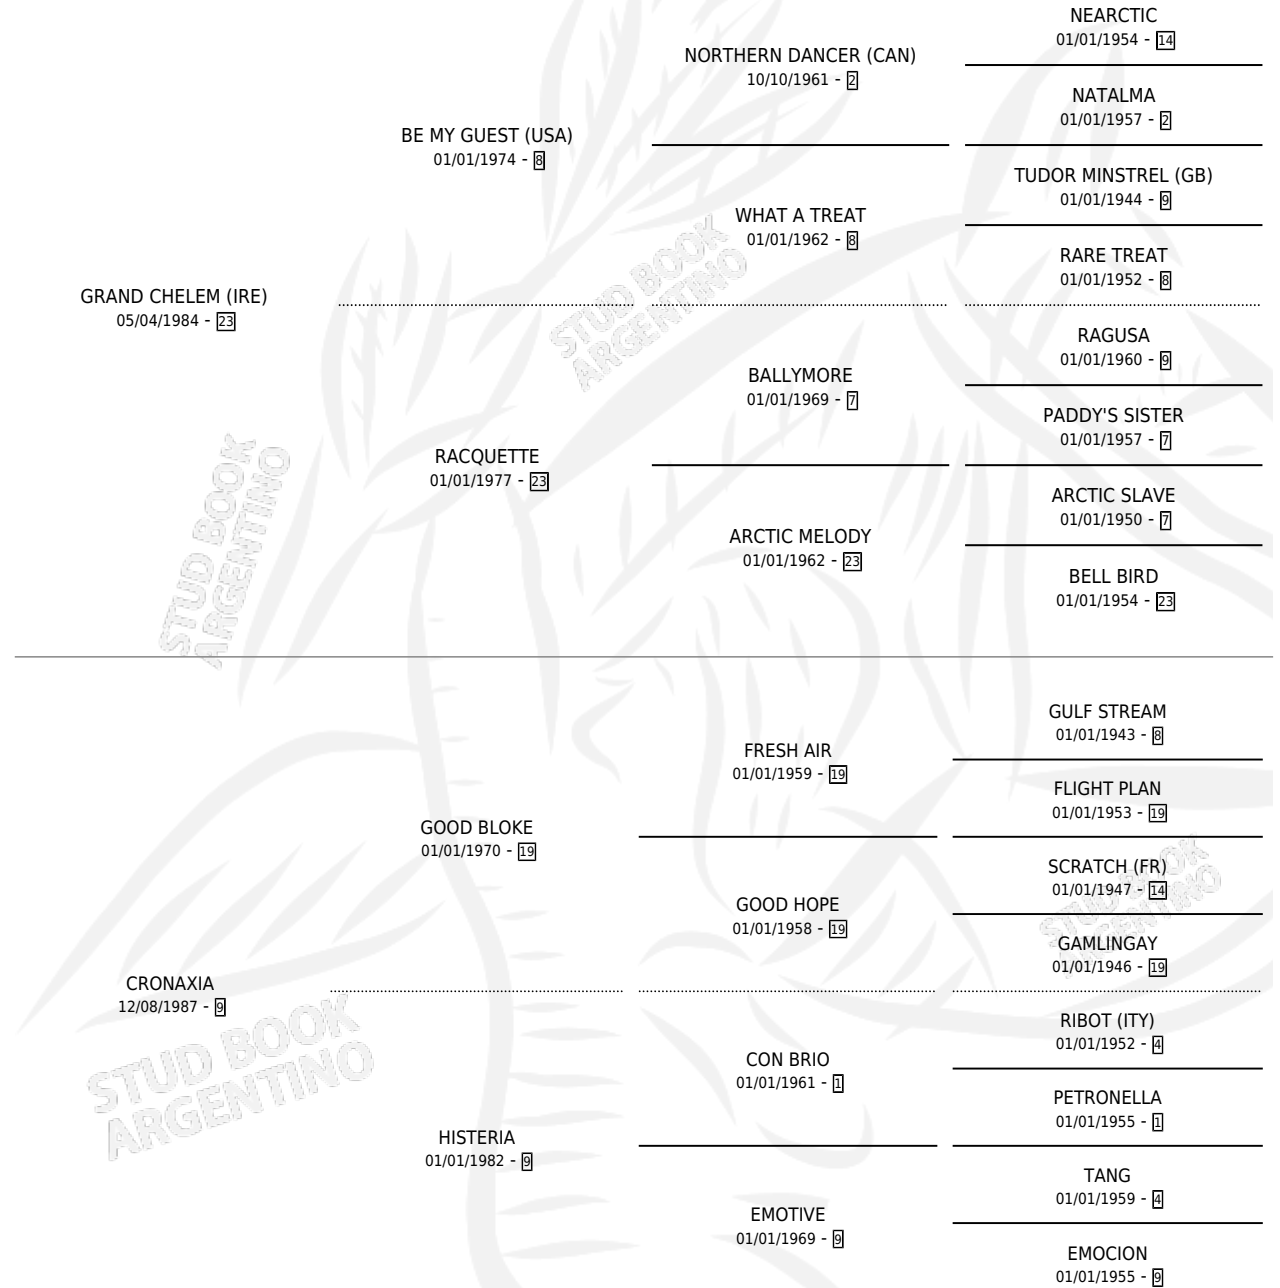

HORA CLAVE

por **GRAND CHELEM (IRE)** y **CRONAXIA** por **GOOD BLOKE**

Argentina · Hembra · Zaino · SP · 03/08/1993
Familia 9-g · Volumen 35

ESTADO

TIPIFICACIÓN SANGUÍNEA	✓
TIPIFICACIÓN POR ADN	X
PASAPORTE	X
IDENTIFICACIÓN POR MICROCHIP	X
REPRODUCTOR	✓

Lugar de nacimiento: Don Yayo

Criador: Sin dato

~

HIJOS

	MACHOS	HEMBRAS
1 NACIERON	0	1

SIN ACTUACIONES

PEDIGREE

EXPORTACIÓN / IMPORTACIÓN

FECHA	MOVIMIENTO	PAÍS
02/04/1998	EXPORTADO	URUGUAY

~

SERVICIOS

Servicios **1** / Nacimientos **1** / Efectividad **100%**

PADRILLO	PRODUCTO	CRIADOR	1ER SERVICIO	ÚLTIMO SERVICIO
EL METEORO	HORA EXACTA (H Z, 03/10/1997)	SIN DATO	19/10/1996	19/10/1996