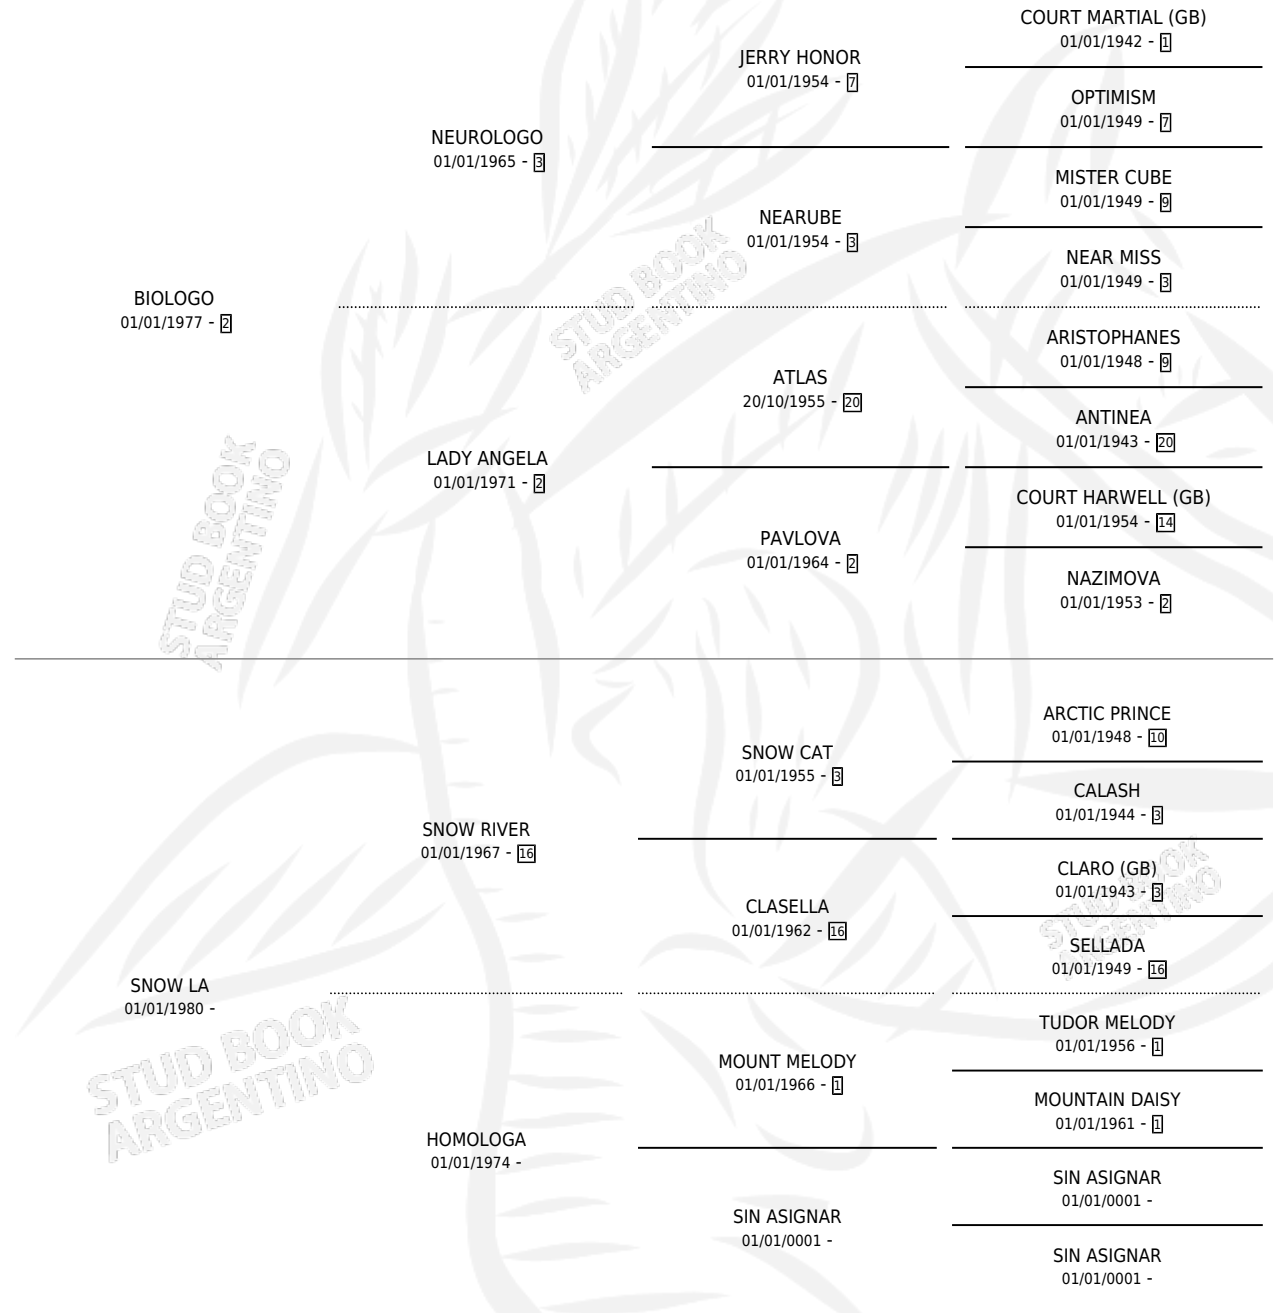

MALEVIL

por **BIOLOGO** y **SNOW LA** por **SNOW RIVER**

Argentina · Macho · Zaino · SP · 08/08/1993
Familia · Volumen 35

ESTADO

TIPIFICACIÓN SANGUÍNEA	X
TIPIFICACIÓN POR ADN	X
PASAPORTE	X
IDENTIFICACIÓN POR MICROCHIP	X
REPRODUCTOR	X

Lugar de nacimiento: Cahuel

Criador: Cahuel

PEDIGREE

MALEVIL

Datos oficiales del Stud Book Argentino

Documento generado el 14/05/2026

studbook.org.ar