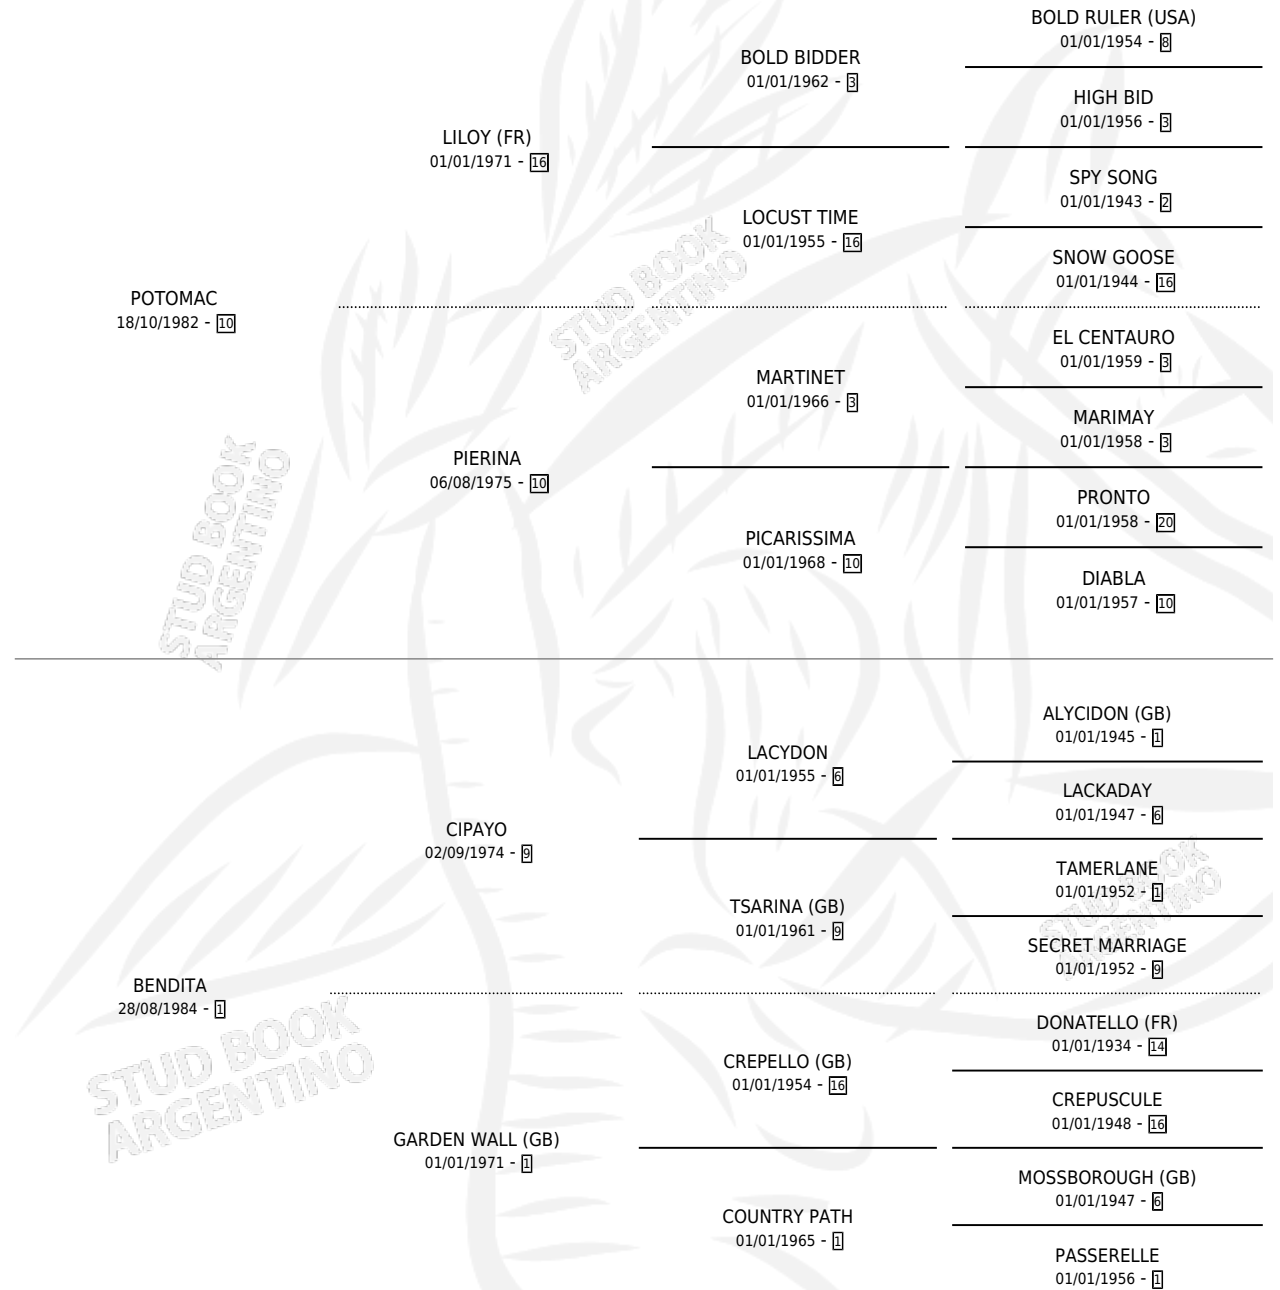

SACRILEGA

por POTOMAC y BENDITA por CIPAYO

Argentina · Hembra · Zaino · SP · 06/08/1993
Familia 1-w · Volumen 35

ESTADO

TIPIFICACIÓN SANGUÍNEA	X
TIPIFICACIÓN POR ADN	X
PASAPORTE	X
IDENTIFICACIÓN POR MICROCHIP	X
REPRODUCTOR	X

Lugar de nacimiento: La Irenita

Criador: Rodeo Chico

PEDIGREE

SACRILEGA

Datos oficiales del Stud Book Argentino

Documento generado el 10/05/2026

studbook.org.ar