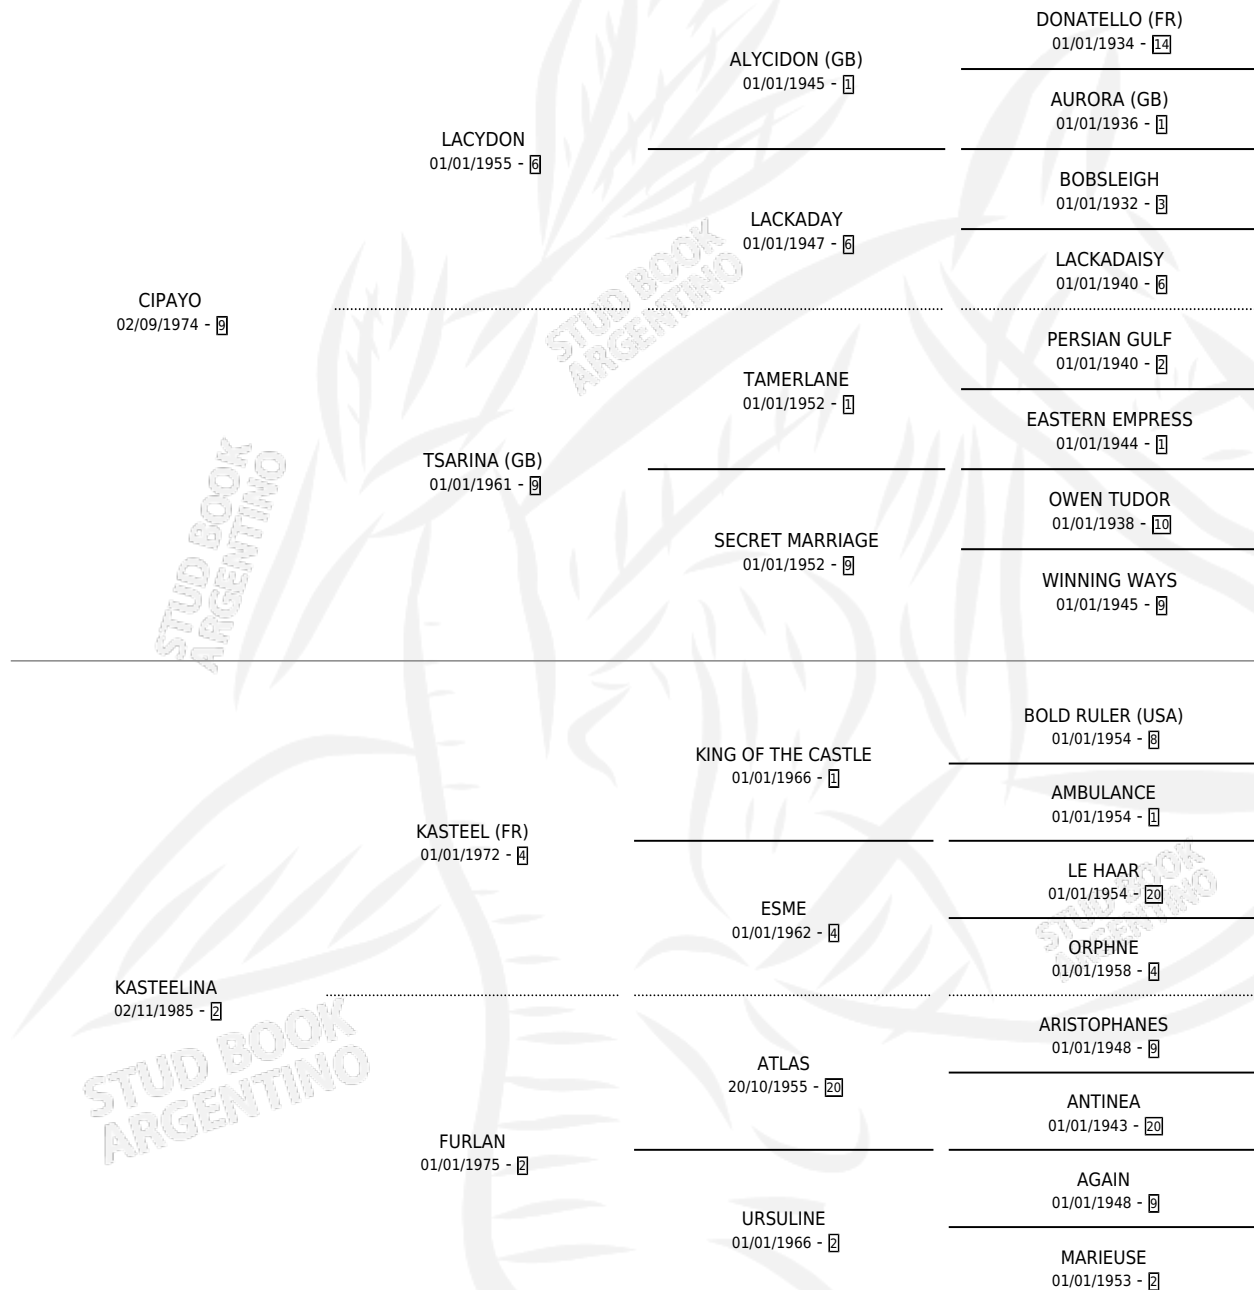

KALININA

PEDIGREE

por CIPAYO y KASTEELINA por KASTEEL (FR)

Argentina · Hembra · Zaino Doradillo · SP · 11/08/1993
Familia 2-g · Volumen 35

ESTADO

TIPIFICACIÓN SANGUÍNEA	✓
TIPIFICACIÓN POR ADN	✓
PASAPORTE	X
IDENTIFICACIÓN POR MICROCHIP	X
REPRODUCTOR	✓

Lugar de nacimiento: La Irenita

Criador: Rodeo Chico

~

HIJOS

	MACHOS	HEMBRAS
9 NACIERON	5	4
4 CORRIERON	2	2
2 GANARON	1	1
0 GANADORES CL	0 GANADORES GR	0 GANADORES G1

CAMPAÑA

Solo carreras oficiales de Argentina