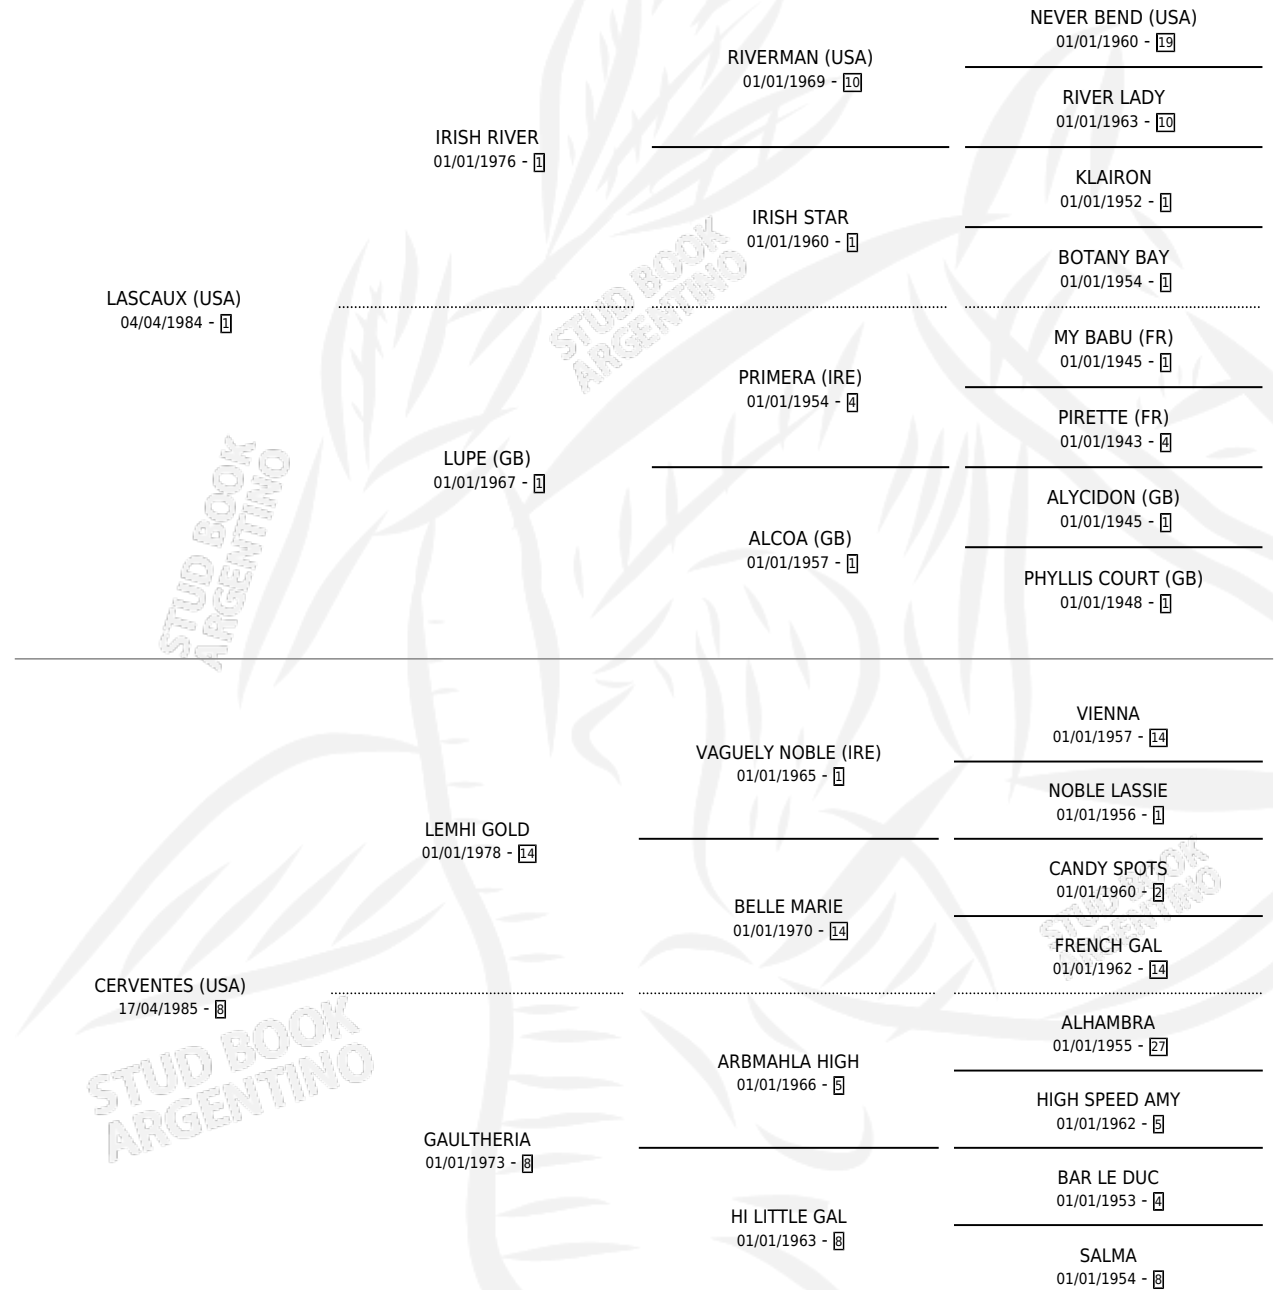

CERVECERO

por **LASCAUX (USA)** y **CERVENTES (USA)** por **LEMHI GOLD**

Argentina · Macho · Zaino · SP · 10/08/1993
Familia 8-f · Volumen 35

ESTADO

TIPIFICACIÓN SANGUÍNEA	X
TIPIFICACIÓN POR ADN	X
PASAPORTE	X
IDENTIFICACIÓN POR MICROCHIP	X
REPRODUCTOR	X

Lugar de nacimiento: Los Cerrillos

Criador: Los Cerrillos

PEDIGREE

CAMPAÑA

Solo carreras oficiales de Argentina

POR EDAD

EDAD	CC	1°	2°	3°	4°	5°	NP	CLC	CLG	CLCG1	CLGG1	IMPORTE	GANANCIA / CC
3 AÑOS	2	0	0	0	0	0	2	0	0	0	0	\$0	\$0
TOTALES	2	0	0	0	0	0	2	0	0	0	0	\$0	\$0
%		0.0%	0.0%	0.0%	0.0%	0.0%	100%	0.0%	0.0%	0.0%	0.0%		