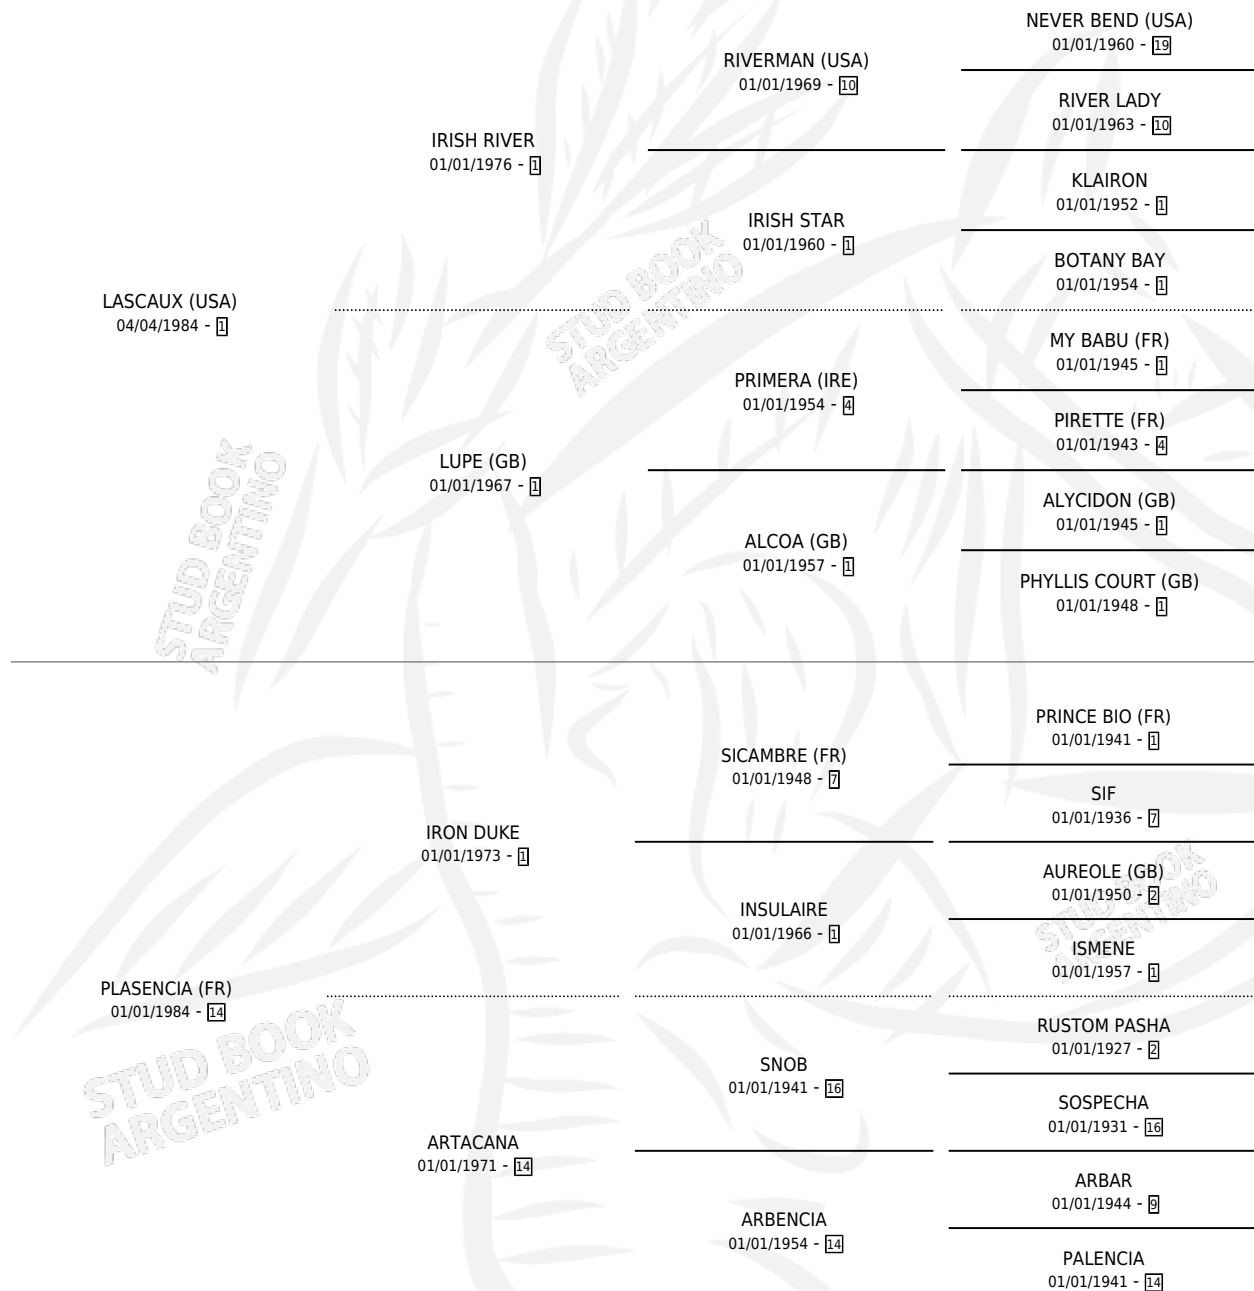

EL PLACENTERO

por **LASCAUX (USA)** y **PLASENCIA (FR)** por **IRON DUKE**

Argentina · Macho · Zaino Doradillo · SP · 11/08/1993
Familia 14 · Volumen 35

ESTADO

TIPIFICACIÓN SANGUÍNEA	X
TIPIFICACIÓN POR ADN	X
PASAPORTE	X
IDENTIFICACIÓN POR MICROCHIP	X
REPRODUCTOR	X

Lugar de nacimiento: Los Cerrillos

Criador: Los Cerrillos

PEDIGREE

EL PLACENTERO

Datos oficiales del Stud Book Argentino

Documento generado el 11/06/2026

studbook.org.ar