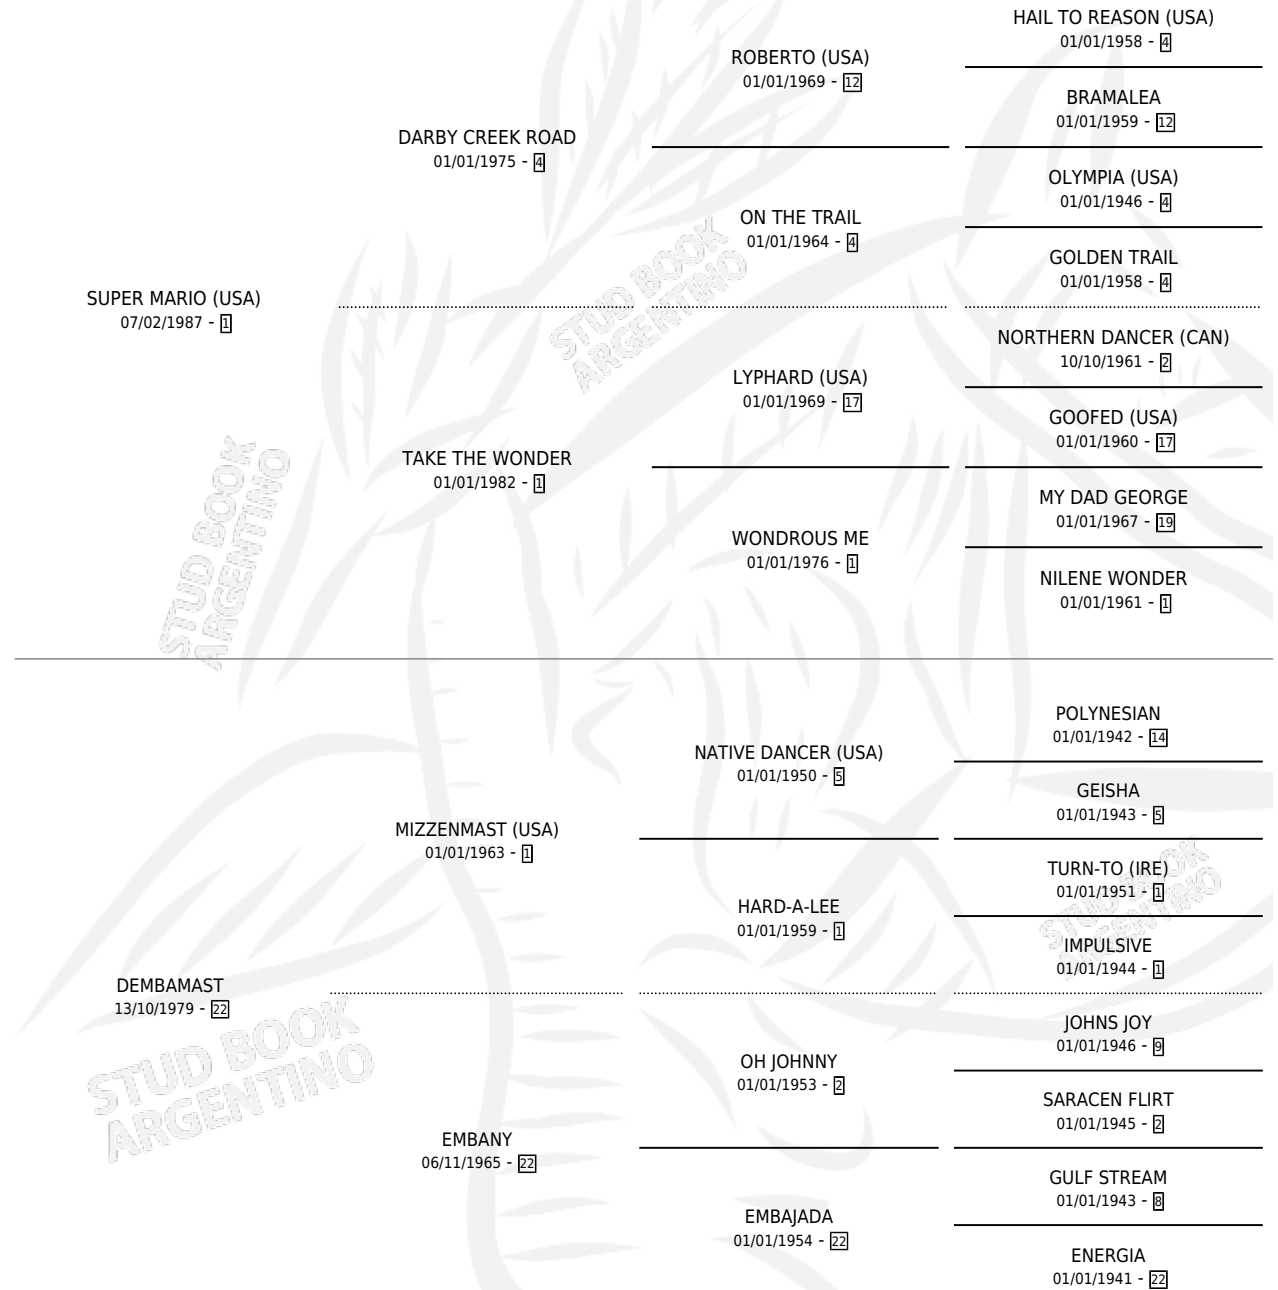

DERBY DEATH

por **SUPER MARIO (USA)** y **DEMBAMAST** por **MIZZENMAST (USA)**

Argentina · Macho · Zaino · SP · 01/08/1993
Familia 22-d · Volumen 35

ESTADO

TIPIFICACIÓN SANGUÍNEA	X
TIPIFICACIÓN POR ADN	X
PASAPORTE	X
IDENTIFICACIÓN POR MICROCHIP	X
REPRODUCTOR	X

Lugar de nacimiento: Los Prados
Criador: Haras Y Stud Vengador

PEDIGREE