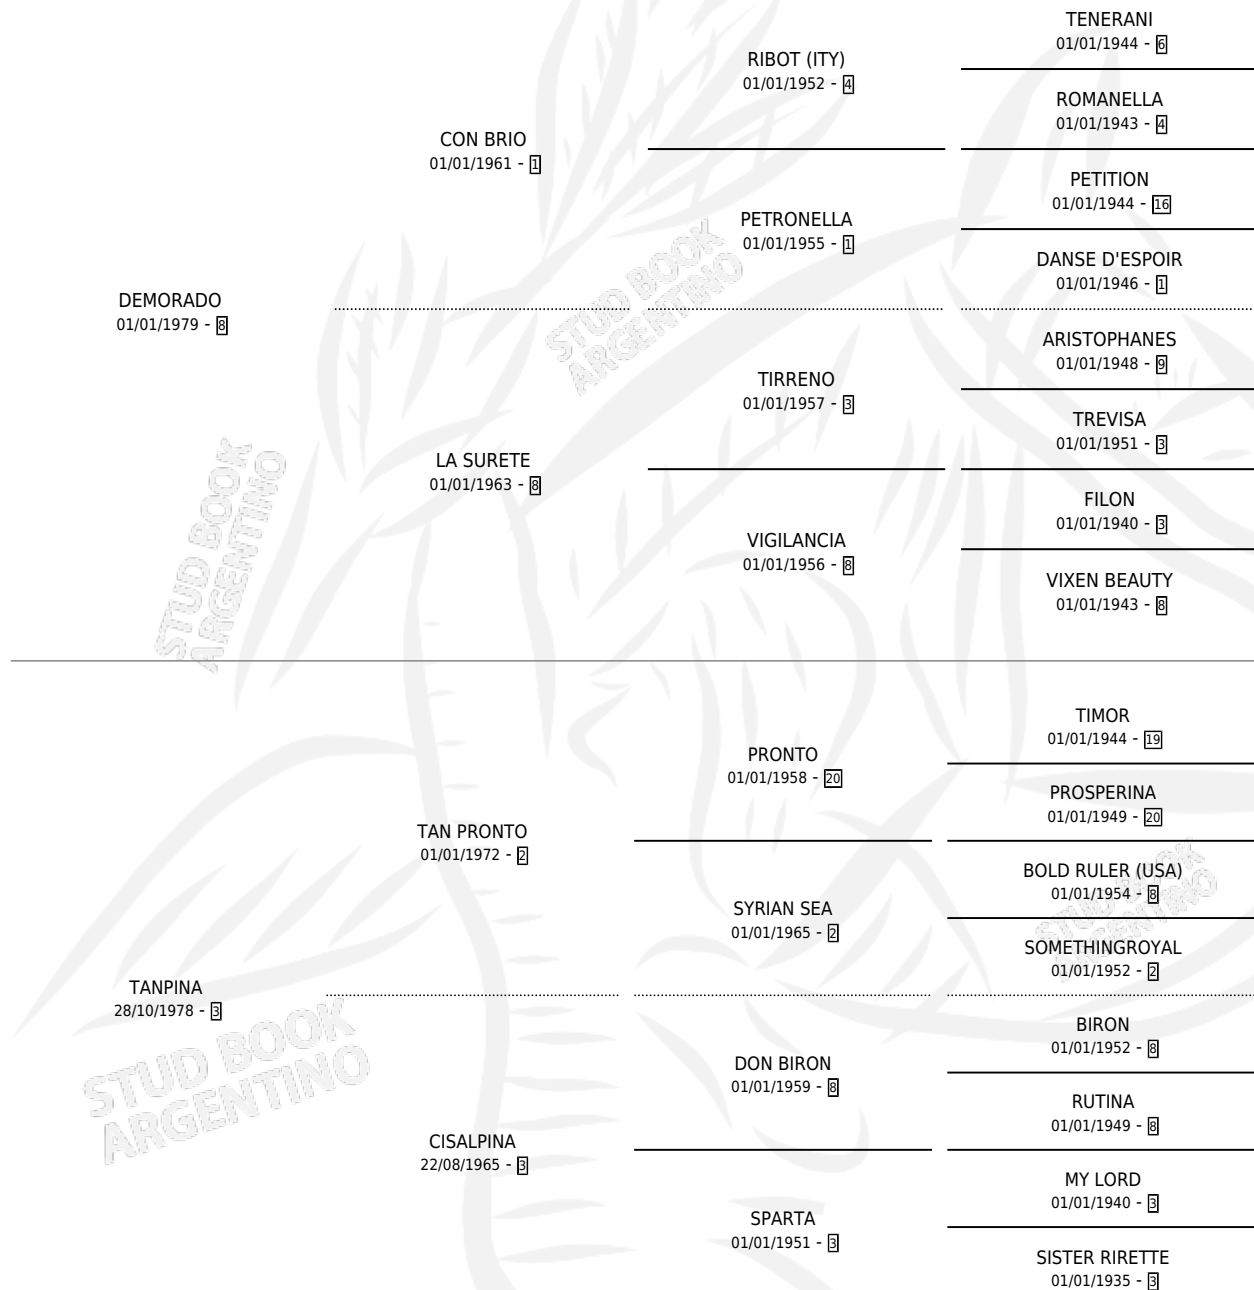

MISS PINA

por **DEMORADO** y **TANPINA** por **TAN PRONTO**

Argentina · Hembra · Zaino Colorado · SP · 20/08/1993
Familia 3-k · Volumen 35

ESTADO

TIPIFICACIÓN SANGUÍNEA	✓
TIPIFICACIÓN POR ADN	✓
PASAPORTE	X
IDENTIFICACIÓN POR MICROCHIP	X
REPRODUCTOR	✓

Lugar de nacimiento: El Doguito

Criador: Villar Urquiza Mariano Ignacio (SUC)

~

HIJOS

	MACHOS	HEMBRAS
4 NACIERON	2	2
1 CORRIERON	1	0

SIN ACTUACIONES

PEDIGREE