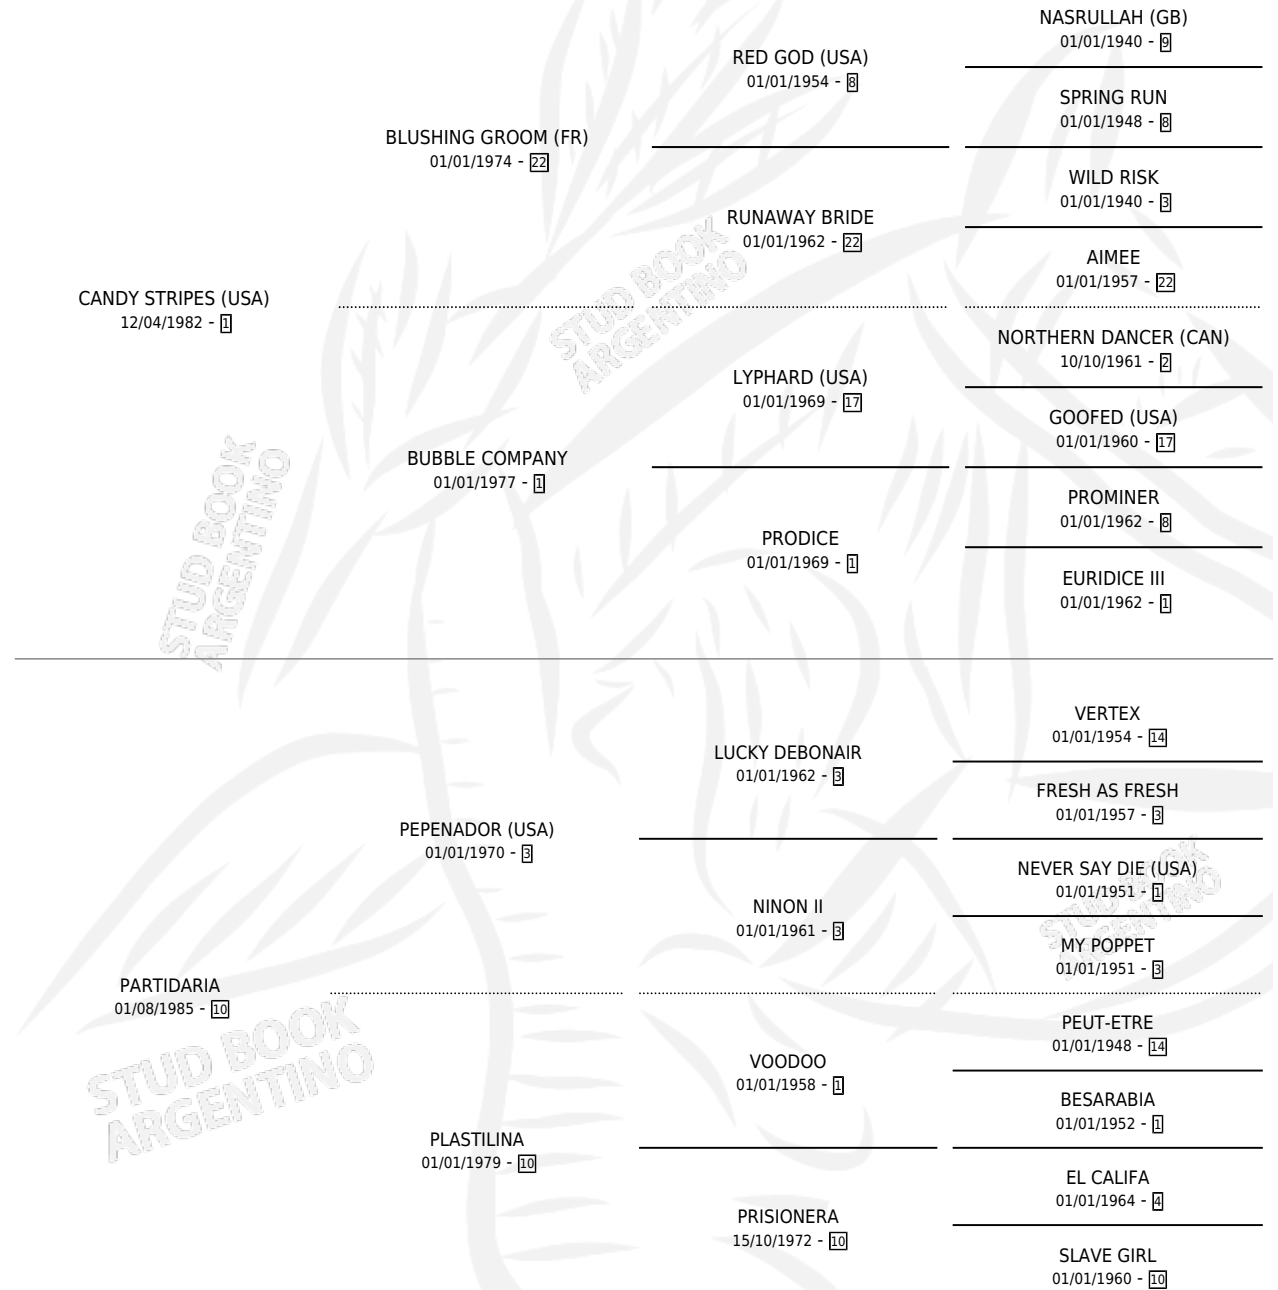

# CRYING

por **CANDY STRIPES (USA)** y **PARTIDARIA** por **PEPENADOR (USA)**

Argentina · Hembra · Zaino · SP · 11/08/1993  
Familia 10-d · Volumen 35

## ESTADO

TIPIFICACIÓN SANGUÍNEA	✓
TIPIFICACIÓN POR ADN	✓
PASAPORTE	X
IDENTIFICACIÓN POR MICROCHIP	X
REPRODUCTOR	✓

**Lugar de nacimiento:** Don Florentino  
**Criador:** Haras Don Florentino S.A.

~