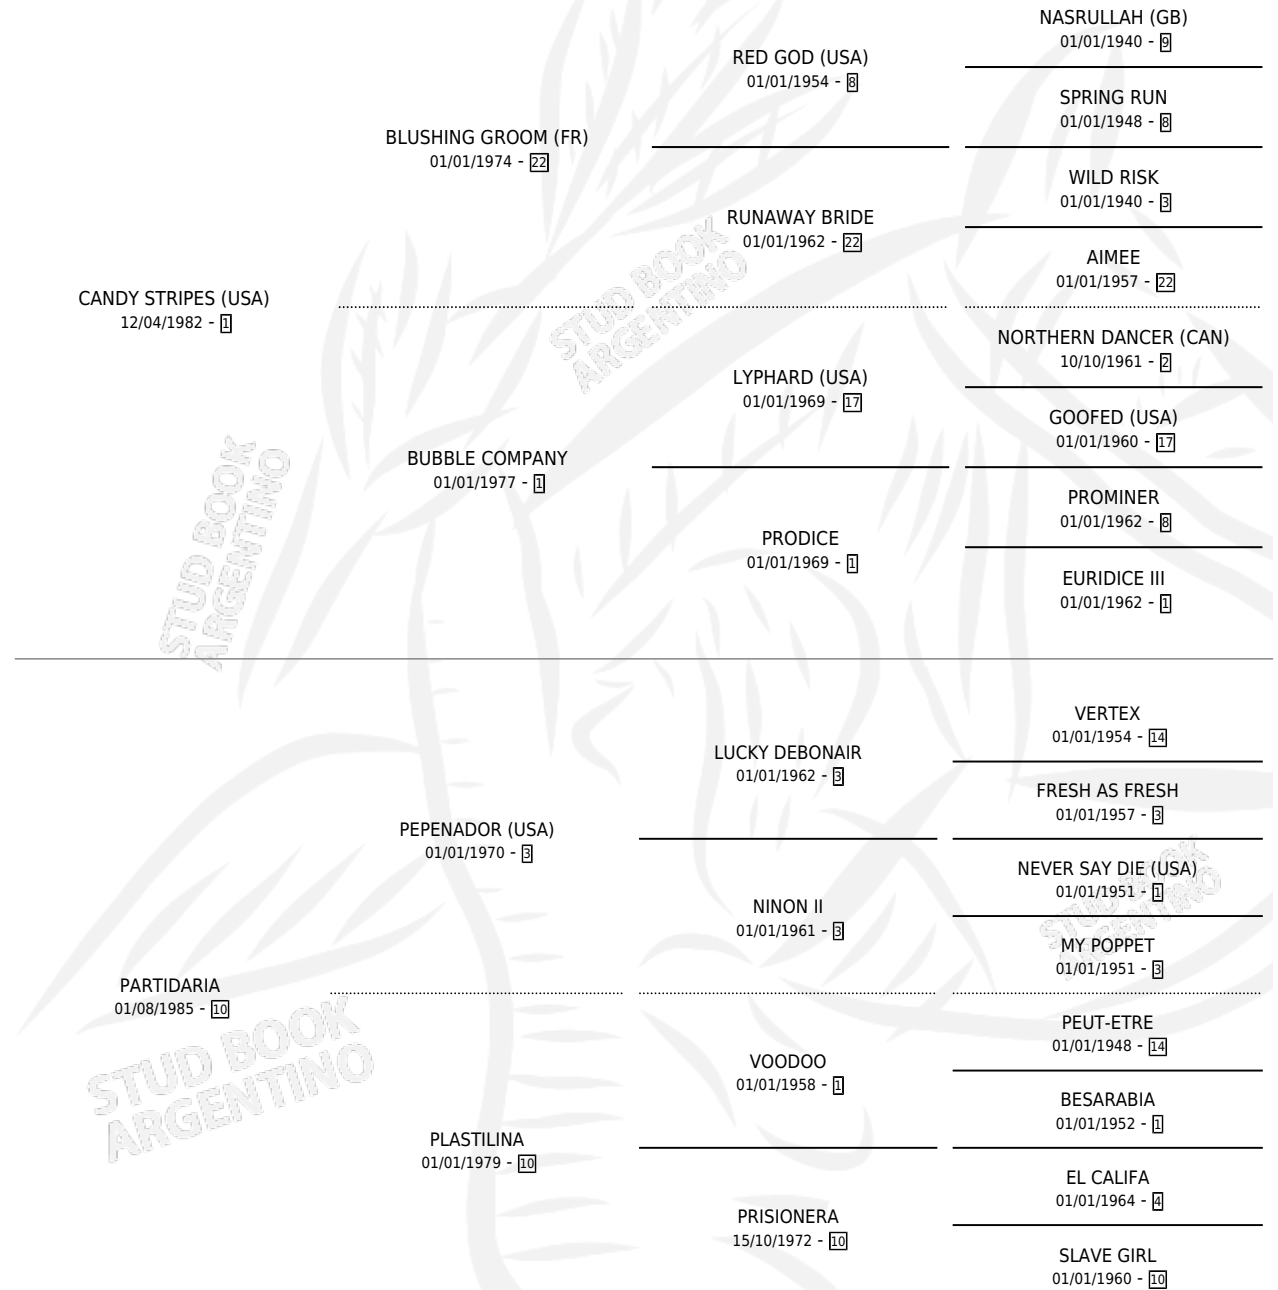

CRYING

por **CANDY STRIPES (USA)** y **PARTIDARIA** por **PEPENADOR (USA)**

Argentina · Hembra · Zaino · SP · 11/08/1993
Familia 10-d · Volumen 35

ESTADO

TIPIFICACIÓN SANGUÍNEA	✓
TIPIFICACIÓN POR ADN	✓
PASAPORTE	X
IDENTIFICACIÓN POR MICROCHIP	X
REPRODUCTOR	✓

Lugar de nacimiento: Don Florentino
Criador: Haras Don Florentino S.A.

~

HIJOS

	MACHOS	HEMBRAS
5 NACIERON	4	1
1 CORRIERON	1	0

SIN ACTUACIONES

PEDIGREE

S

cimientos 5 / Efectividad 33.33%

PADRILLO	PRODUCTO	CRIADOR	1ER SERVICIO	ÚLTIMO SERVICIO
CAMP DAVIS	∅		12/08/2008	12/08/2008
PEPE TALK	∅		21/12/2007	21/12/2007
CAMP DAVIS	∅		29/08/2007	29/08/2007
RAMPART ROAD (USA)	EL LLORON (M Z, 01/08/2007)	CEB AGROPECUARIA SA	24/08/2006	24/08/2006
RAMPART ROAD (USA)	∅		08/08/2005	08/08/2005
RAMPART ROAD (USA)	CRY ROAD (M A, 23/07/2005)	LAS CUATRO M	12/08/2004	12/08/2004
ZOMBI	∅		20/03/2004	20/03/2004
RAMPART ROAD (USA)	∅		27/10/2003	27/10/2003
JOHNNY'S PROSPECT (USA)	∅		09/09/2002	09/09/2002
MASCARDI	∅		15/08/2001	17/08/2001
COMANCHE NEGRO	INDIA LLORONA (H A, 06/08/2001)	HARAS DON FLORENTINO S.A.	07/09/2000	07/09/2000
COMANCHE NEGRO	COMANCHE TURBO (M A, 20/08/2000)	HARAS DON FLORENTINO S.A.	28/09/1999	28/09/1999
MASCARDI	∅		19/08/1998	19/08/1998
MASCARDI	∅		29/11/1997	29/11/1997
COMANCHE NEGRO	COMANCHE LLORON (M Z, 13/11/1997)	HARAS DON FLORENTINO S.A.	08/12/1996	08/12/1996