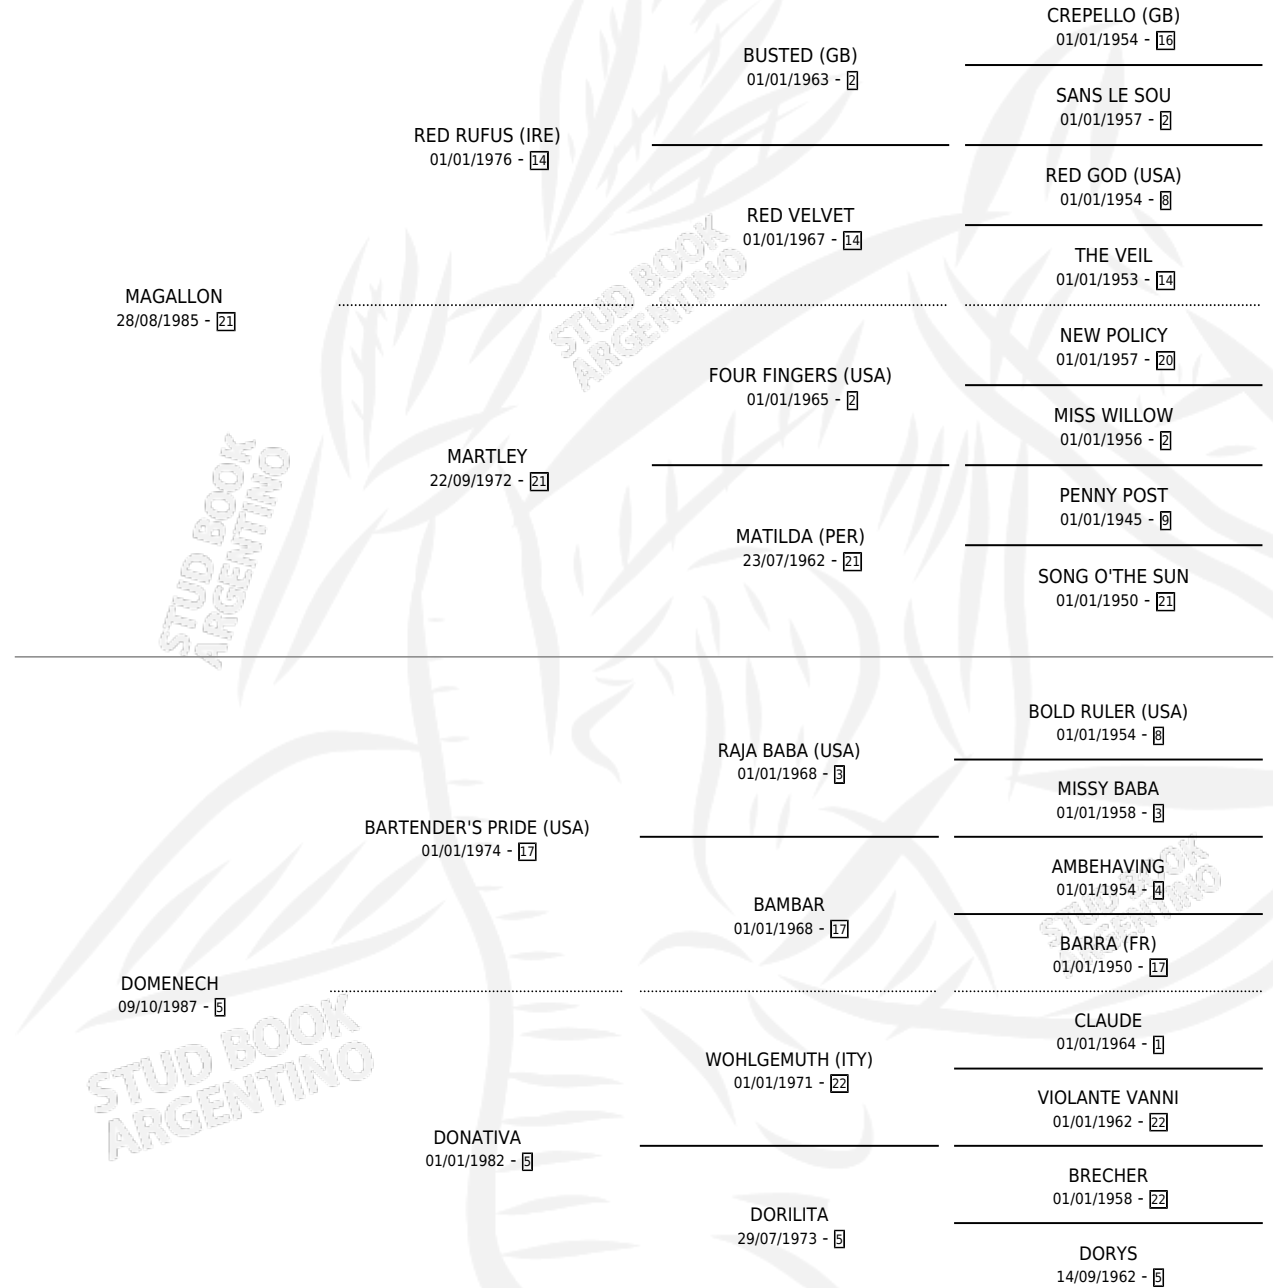

CHASCALERA

por **MAGALLON** y **DOMENECH** por **BARTENDER'S PRIDE** (USA)

Argentina · Hembra · Alazan · SP · 11/08/1993
Familia 5-h · Volumen 35

ESTADO

TIPIFICACIÓN SANGUÍNEA	X
TIPIFICACIÓN POR ADN	X
PASAPORTE	X
IDENTIFICACIÓN POR MICROCHIP	X
REPRODUCTOR	X

Lugar de nacimiento: Tuyuti
Criador: Sin dato

PEDIGREE

CHASCALERA

Datos oficiales del Stud Book Argentino

Documento generado el 27/04/2026

studbook.org.ar